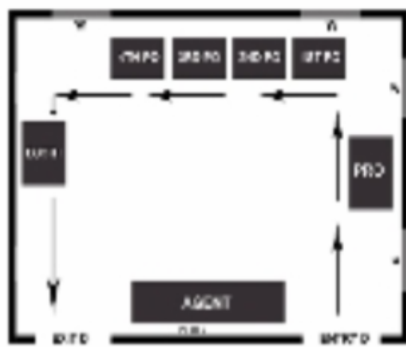

নির্বাচক নিবন্ধন আধিকারিকের স্বাক্ষর

Nazri Naksha

Google Map View

Polling Station Building Front View

Polling Station Front View

Cad View

Key MAP View

| | | | | | |
|--|--------------------------------|--|--------------------------------|--|--------------------------------|
| 1 নাম : কৌশিক চক্রবর্তী পিতার নাম: গোপাল বাড়ির নং : 00 বয়স : 25 লিঙ্গ : পুরুষ | NNR2005080 ফটো উপলব্ধ | 2 নাম : সাগর চক্রবর্তী পিতার নাম: সঙ্কর বাড়ির নং : 00 বয়স : 26 লিঙ্গ : পুরুষ | NNR2005098 ফটো উপলব্ধ | 3 নাম : বিজয় মন্ডল পিতার নাম: প্রদীপ মন্ডল বাড়ির নং : 00 বয়স : 25 লিঙ্গ : পুরুষ | NNR2005122 ফটো উপলব্ধ |
| 4 নাম : রাজিব মন্ডল পিতার নাম: রবিন বাড়ির নং : 00 বয়স : 25 লিঙ্গ : পুরুষ | NNR2005148 ফটো উপলব্ধ | 5 নাম : অতনু ঘোষ পিতার নাম: অশোক কুমার ঘোষ বাড়ির নং : 00 বয়স : 26 লিঙ্গ : পুরুষ | NNR2005197 ফটো উপলব্ধ | 6 নাম : সুলতা মুখা মন্ডল স্বামীর নাম: রাজিব মুখা বাড়ির নং : 00 বয়স : 31 লিঙ্গ : মহিলা | NNR2005213 ফটো উপলব্ধ |
| 7 নাম : মহিনুর স্বামীর নাম: সাহাজাহান মণ্ডল বাড়ির নং : না বয়স : 57 লিঙ্গ : মহিলা | WB/13/088/435205 ফটো উপলব্ধ | 8 নাম : তন্ময় ঘোষ পিতার নাম: তরুণ বাড়ির নং : 00 বয়স : 25 লিঙ্গ : পুরুষ | NNR2005239 ফটো উপলব্ধ | 9 নাম : পরবিনা খাতুন পিতার নাম: জিয়াজুল মন্ডল বাড়ির নং : n0319 বয়স : 27 লিঙ্গ : মহিলা | NNR2005262 ফটো উপলব্ধ |
| 10 নাম : সুজয় মন্ডল পিতার নাম: সুরজীত বাড়ির নং : 00 বয়স : 25 লিঙ্গ : পুরুষ | NNR2005296 ফটো উপলব্ধ | 11 নাম : পপী ঘোষ পিতার নাম: নারায়ণ বাড়ির নং : 00 বয়স : 25 লিঙ্গ : মহিলা | NNR2005304 ফটো উপলব্ধ | 12 নাম : সুকৃতি চক্রবর্তী পিতার নাম: সঞ্জীব বাড়ির নং : 00 বয়স : 25 লিঙ্গ : পুরুষ | NNR2005106 ফটো উপলব্ধ |
| 13 নাম : ফতেমা বিবি স্বামীর নাম: রমজান মণ্ডল বাড়ির নং : না বয়স : 76 লিঙ্গ : মহিলা | NNR2387074 ফটো উপলব্ধ | 14 নাম : জয়ন্তী (সাঁতরা) মন্ডল স্বামীর নাম: সনৎ মন্ডল বাড়ির নং : n0241 বয়স : 36 লিঙ্গ : মহিলা | NNR0905349 ফটো উপলব্ধ | 15 নাম : মাত্তু বিশ্বাস পিতার নাম: পরিতোষ বিশ্বাস বাড়ির নং : n0258 বয়স : 27 লিঙ্গ : পুরুষ | NNR1852144 ফটো উপলব্ধ |
| 16 নাম : মোঃ নবিনুর ইসলাম পিতার নাম: মোঃ নূরুল ইসলাম বাড়ির নং : না বয়স : 44 লিঙ্গ : পুরুষ | NNR1117373 ফটো উপলব্ধ | 17 নাম : তিথি ঘোষ পিতার নাম: শান্তি ঘোষ বাড়ির নং : এন0225 বয়স : 23 লিঙ্গ : মহিলা | NNR2232502 ফটো উপলব্ধ | 18 নাম : বংশীধর কর্মকার পিতার নাম: পঞ্চানন কর্মকার বাড়ির নং : 0225 বয়স : 64 লিঙ্গ : পুরুষ | NNR2232700 ফটো উপলব্ধ |
| 19 নাম : পিয়ালী কর্মকার স্বামীর নাম: গোবিন্দ কর্মকার বাড়ির নং : 0227 বয়স : 29 লিঙ্গ : মহিলা | NNR1622489 ফটো উপলব্ধ | 20 নাম : রাধারানী কর্মকার পিতার নাম: দামোদর কর্মকার বাড়ির নং : 0234 বয়স : 40 লিঙ্গ : মহিলা | GWZ2522282 ফটো উপলব্ধ | 21 নাম : হরিপদ কর্মকার পিতার নাম: দামোদর কর্মকার বাড়ির নং : 0233 বয়স : 39 লিঙ্গ : পুরুষ | GWZ2522266 ফটো উপলব্ধ |
| 22 নাম : পূর্ণিমা কর্মকার স্বামীর নাম: দামোদর কর্মকার বাড়ির নং : 0232 বয়স : 59 লিঙ্গ : মহিলা | GWZ0812735 ফটো উপলব্ধ | 23 নাম : গোবিন্দ কর্মকার পিতার নাম: বংশীধর কর্মকার বাড়ির নং : 0227 বয়স : 38 লিঙ্গ : পুরুষ | GWZ2683613 ফটো উপলব্ধ | 24 নাম : সবিতা কর্মকার স্বামীর নাম: বংশীধর কর্মকার বাড়ির নং : 0226 বয়স : 59 লিঙ্গ : মহিলা | WB/13/088/435499 ফটো উপলব্ধ |
| 25 নাম : মৌসুমি ঘোষ স্বামীর নাম: সুভাষ ঘোষ বাড়ির নং : n0054 বয়স : 40 লিঙ্গ : মহিলা | NNR1363803 ফটো উপলব্ধ | 26 নাম : তারক কর্মকার পিতার নাম: শিবপদ কর্মকার বাড়ির নং : এন0054 বয়স : 55 লিঙ্গ : পুরুষ | NNR2572709 ফটো উপলব্ধ | 27 নাম : বিশ্বনাথ কর্মকার পিতার নাম: শিবপদ কর্মকার বাড়ির নং : n0054 বয়স : 58 লিঙ্গ : পুরুষ | WB/13/086/036179 ফটো উপলব্ধ |
| 28 নাম : বীণাপানি কর্মকার স্বামীর নাম: শিবপদ কর্মকার বাড়ির নং : n0054 বয়স : 81 লিঙ্গ : মহিলা | WB/13/086/036404 ফটো উপলব্ধ | 29 নাম : শিবপদ কর্মকার পিতার নাম: সুরেন্দ্র কর্মকার বাড়ির নং : n0054 বয়স : 86 লিঙ্গ : পুরুষ | WB/13/086/036484 ফটো উপলব্ধ | 30 নাম : হারান কীর্তনীয়া পিতার নাম: অমল কীর্তনীয়া বাড়ির নং : 215 বয়স : 39 লিঙ্গ : পুরুষ | NNR1226968 ফটো উপলব্ধ |