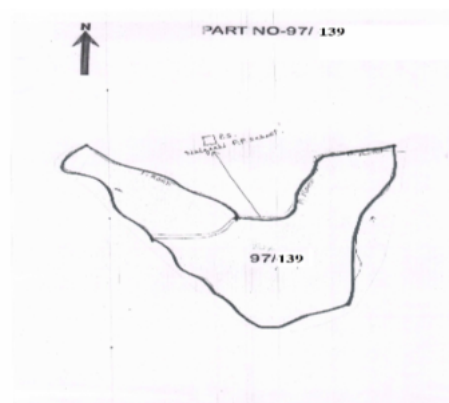

Key MAP View