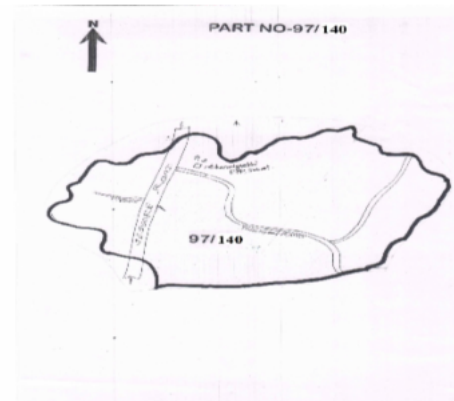

নির্বাচক নিবন্ধন আধিকারিকের স্বাক্ষর

Nazri Naksha

Google Map View

Polling Station Building Front View

Polling Station Front View

Cad View

Key MAP View

1 নাম : তনুজা খাতুন (বিবি) স্বামীর নাম: কুতুবউদ্দিন গাজী বাড়ির নং : n0232 বয়স : 40 লিঙ্গ : মহিলা	HTC2434991 ফটো উপলব্ধ	2 নাম : ফরিদা খাতুন(বিবি) স্বামীর নাম: মিজানুর রহমান মন্ডল বাড়ির নং : n0235 বয়স : 42 লিঙ্গ : মহিলা	GQL3234200 ফটো উপলব্ধ	3 নাম : তুহিন হোসেন পিতার নাম: মোক্ষীর মন্ডল বাড়ির নং : এন00 বয়স : 21 লিঙ্গ : পুরুষ	NNR2491918 ফটো উপলব্ধ
4 নাম : সুকিনা বিবি স্বামীর নাম: আহাদ বাড়ির নং : চড়ুইগাছি পাট বয়স : 40 লিঙ্গ : মহিলা	IY1840636 ফটো উপলব্ধ	5 নাম : হাকিম হুমানিয়া পিতার নাম: হামিদ হুমানিয়া বাড়ির নং : এন00৮০ বয়স : 54 লিঙ্গ : পুরুষ	NNR2505915 ফটো উপলব্ধ	6 নাম : গিয়াসউদ্দিন মন্ডল পিতার নাম: নাসির মন্ডল বাড়ির নং : 0048 বয়স : 34 লিঙ্গ : পুরুষ	NNR1227354 ফটো উপলব্ধ
7 নাম : রূপবান স্বামীর নাম: সেকেন্দার মন্ডল বাড়ির নং : n0048 বয়স : 91 লিঙ্গ : মহিলা	WB/13/086/018139 ফটো উপলব্ধ	8 নাম : সাহিন হোসেন মন্ডল পিতার নাম: মোক্ষির মন্ডল বাড়ির নং : এন01 বয়স : 29 লিঙ্গ : পুরুষ	NNR1630953 ফটো উপলব্ধ	9 নাম : জাকির মন্ডল পিতার নাম: রাইহান মন্ডল বাড়ির নং : 0075 বয়স : 51 লিঙ্গ : পুরুষ	DKJ2399203 ফটো উপলব্ধ
10 নাম : আয়সা স্বামীর নাম: রাইহান মণ্ডল বাড়ির নং : n0075 বয়স : 78 লিঙ্গ : মহিলা	WB/13/086/018434 ফটো উপলব্ধ	11 নাম : জহিরন খাতুন স্বামীর নাম: আমিনুর মন্ডল বাড়ির নং : এন0194 বয়স : 33 লিঙ্গ : মহিলা	TIQ1155035 ফটো উপলব্ধ	12 নাম : গোবিন্দ রায় পিতার নাম: সুশীল রায় বাড়ির নং : n0052 বয়স : 67 লিঙ্গ : পুরুষ	WB/13/086/018197 ফটো উপলব্ধ
13 নাম : সীমা রায় স্বামীর নাম: গোবিন্দ রায় বাড়ির নং : n0052 বয়স : 55 লিঙ্গ : মহিলা	WB/13/086/018168 ফটো উপলব্ধ	14 নাম : আমেনা স্বামীর নাম: ইউছুপ মোল্লা বাড়ির নং : n0052 বয়স : 86 লিঙ্গ : মহিলা	WB/13/086/018154 ফটো উপলব্ধ	15 নাম : মিলা খাতুন পিতার নাম: ইউসুফ আলি মোল্লা বাড়ির নং : N/0052 বয়স : 50 লিঙ্গ : মহিলা	DKJ0055087 ফটো উপলব্ধ
16 নাম : তফুদা বিবি স্বামীর নাম: এছাহক মোল্লা বাড়ির নং : এন0053 বয়স : 66 লিঙ্গ : মহিলা	DKJ0051789 ফটো উপলব্ধ	17 নাম : এমদাদুল মোল্লা পিতার নাম: এছাহক মোল্লা বাড়ির নং : n0053 বয়স : 46 লিঙ্গ : পুরুষ	DKJ1572874 ফটো উপলব্ধ	18 নাম : মহাদেব সরকার পিতার নাম: বিনয় সরকার বাড়ির নং : n0080 বয়স : 33 লিঙ্গ : পুরুষ	NNR1743400 ফটো উপলব্ধ
19 নাম : মহিম হোসেন মন্ডল পিতার নাম: মোক্ষীর মন্ডল বাড়ির নং : n0075 বয়স : 28 লিঙ্গ : পুরুষ	NNR1743152 ফটো উপলব্ধ	20 নাম : আকলিমা মন্ডল স্বামীর নাম: গিয়াসউদ্দিন মন্ডল বাড়ির নং : এন0048 বয়স : 23 লিঙ্গ : মহিলা	NNR2233484 ফটো উপলব্ধ	21 নাম : আব্বাস সরদার পিতার নাম: জামালউদ্দিন সরদার বাড়ির নং : এন011৬ বয়স : 28 লিঙ্গ : পুরুষ	NNR1743442 ফটো উপলব্ধ
22 নাম : শওকত আরাখানম স্বামীর নাম: মোজা মোল্লা বাড়ির নং : N/0052 বয়স : 55 লিঙ্গ : মহিলা	DKJ0055061 ফটো উপলব্ধ	23 নাম : আশিকুল মন্ডল পিতার নাম: সাহাজান মন্ডল বাড়ির নং : n0075 বয়স : 29 লিঙ্গ : পুরুষ	NNR1743491 ফটো উপলব্ধ	24 নাম : মোজাফফার রহমান পিতার নাম: ইউসুফ আলি মোল্লা বাড়ির নং : n0052 বয়স : 63 লিঙ্গ : পুরুষ	DKJ1570837 ফটো উপলব্ধ
25 নাম : আকিলা বিবি স্বামীর নাম: আসরাফ মন্ডল বাড়ির নং : n0323 বয়স : 72 লিঙ্গ : মহিলা	NNR1852045 ফটো উপলব্ধ	26 নাম : নাসির মন্ডল পিতার নাম: সেকেন্দার মন্ডল বাড়ির নং : এন008৮ বয়স : 46 লিঙ্গ : পুরুষ	DKJ1572528 ফটো উপলব্ধ	27 নাম : মোক্ষীর মন্ডল পিতার নাম: রাইহান মন্ডল বাড়ির নং : এন009৫ বয়স : 55 লিঙ্গ : পুরুষ	NNR2473106 ফটো উপলব্ধ
28 নাম : মরিয়ম বিবি স্বামীর নাম: নাসির মন্ডল বাড়ির নং : এন008৮ বয়স : 42 লিঙ্গ : মহিলা	DKJ1572510 ফটো উপলব্ধ	29 নাম : জিন্নাবিবি স্বামীর নাম: ছামাদ হুমানিয়া বাড়ির নং : n0060 বয়স : 58 লিঙ্গ : মহিলা	WB/13/086/018463 ফটো উপলব্ধ	30 নাম : একলাস হুমানিয়া পিতার নাম: ছামাদ হুমানিয়া বাড়ির নং : n0060 বয়স : 39 লিঙ্গ : পুরুষ	NNR1017045 ফটো উপলব্ধ