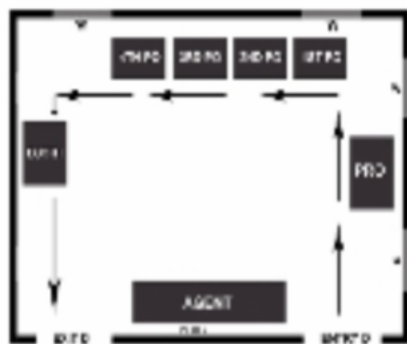

নির্বাচক নিবন্ধন আধিকারিকের স্বাক্ষর

Nazri Naksha

Google Map View

Polling Station Building Front View

Polling Station Front View

Cad View

Key MAP View

1 নাম : অশোক অধিকারী পিতার নাম: কালীপদ অধিকারী বাড়ির নং : n0017 বয়স : 62 লিঙ্গ : পুরুষ	WB/13/086/006294	ফটো উপলব্ধ	2 নাম : লক্ষ্মী রানী অধিকারী স্বামীর নাম: কালীপদ অধিকারী বাড়ির নং : n0017 বয়স : 87 লিঙ্গ : মহিলা	WB/13/086/006064	ফটো উপলব্ধ	3 নাম : অভিজিৎ মন্ডল পিতার নাম: মহেশ মন্ডল বাড়ির নং : n0016 বয়স : 31 লিঙ্গ : পুরুষ	NNR1632140	ফটো উপলব্ধ
4 নাম : শ্যামলী মণ্ডল (বিশ্বাস) স্বামীর নাম: মহেশ মণ্ডল বাড়ির নং : n0016 বয়স : 51 লিঙ্গ : মহিলা	DKJ1404110	ফটো উপলব্ধ	5 নাম : দীপঙ্কর অধিকারী পিতার নাম: দিলীপ অধিকারী বাড়ির নং : n0016 বয়স : 40 লিঙ্গ : পুরুষ	DKJ3468931	ফটো উপলব্ধ	6 নাম : শ্যামলী অধিকারী স্বামীর নাম: দিলীপ অধিকারী বাড়ির নং : n0016 বয়স : 57 লিঙ্গ : মহিলা	NNR2651057	ফটো উপলব্ধ
7 নাম : দিলীপ অধিকারী পিতার নাম: হারান অধিকারী বাড়ির নং : n0016 বয়স : 65 লিঙ্গ : পুরুষ	WB/13/086/006257	ফটো উপলব্ধ	8 নাম : সবিতা অধিকারী পিতার নাম: কালীপদ অধিকারী বাড়ির নং : n0017 বয়স : 42 লিঙ্গ : মহিলা	NNR0469734	ফটো উপলব্ধ	9 নাম : গোবিন্দ অধিকারী পিতার নাম: অশোক অধিকারী বাড়ির নং : n0017 বয়স : 31 লিঙ্গ : পুরুষ	NNR1499185	ফটো উপলব্ধ
10 নাম : শিবনাথ অধিকারী পিতার নাম: অশোক অধিকারী বাড়ির নং : n0017 বয়স : 32 লিঙ্গ : পুরুষ	NNR1365113	ফটো উপলব্ধ	11 নাম : কল্পা অধিকারী পিতার নাম: অশোক অধিকারী বাড়ির নং : n0017 বয়স : 33 লিঙ্গ : মহিলা	NNR1365063	ফটো উপলব্ধ	12 নাম : অনিতা মন্ডল স্বামীর নাম: দীপক মন্ডল বাড়ির নং : 17 বয়স : 38 লিঙ্গ : মহিলা	DKJ3536505	ফটো উপলব্ধ
13 নাম : শান্তি রানী অধিকারী স্বামীর নাম: অশোক অধিকারী বাড়ির নং : n0017 বয়স : 57 লিঙ্গ : মহিলা	DKJ3296860	ফটো উপলব্ধ	14 নাম : শান্তনা অধিকারী স্বামীর নাম: সঞ্জয় অধিকারী বাড়ির নং : n0099 বয়স : 51 লিঙ্গ : মহিলা	WB/12/083/585266	ফটো উপলব্ধ	15 নাম : শর্মিষ্ঠা মন্ডল পিতার নাম: সুশান্ত মন্ডল বাড়ির নং : এন0017 বয়স : 23 লিঙ্গ : মহিলা	NNR2236081	ফটো উপলব্ধ
16 নাম : রাকেশ সরকার পিতার নাম: ভোলানাথ সরকার বাড়ির নং : এন0017 বয়স : 33 লিঙ্গ : পুরুষ	NNR2236321	ফটো উপলব্ধ	17 নাম : উমা অধিকারী স্বামীর নাম: বৃন্দাবন অধিকারী বাড়ির নং : এন0161 বয়স : 40 লিঙ্গ : মহিলা	LLQ2442440	ফটো উপলব্ধ	18 নাম : সুপ্রসন্ন অধিকারী পিতার নাম: প্রদীপ অধিকারী বাড়ির নং : এন0016 বয়স : 23 লিঙ্গ : পুরুষ	NNR2236149	ফটো উপলব্ধ
19 নাম : পিমা অধিকারী পিতার নাম: প্রদীপ অধিকারী বাড়ির নং : এন0016 বয়স : 21 লিঙ্গ : মহিলা	NNR2483642	ফটো উপলব্ধ	20 নাম : রুমা পাল স্বামীর নাম: জয়ন্ত পাল বাড়ির নং : n0016 বয়স : 38 লিঙ্গ : মহিলা	NNR1105188	ফটো উপলব্ধ	21 নাম : বৃন্দাবন অধিকারী পিতার নাম: শঙ্কর অধিকারী বাড়ির নং : n0016 বয়স : 31 লিঙ্গ : পুরুষ	NNR1851054	ফটো উপলব্ধ
22 নাম : অনিতা রানী অধিকারী স্বামীর নাম: প্রদীপ অধিকারী বাড়ির নং : n0016 বয়স : 43 লিঙ্গ : মহিলা	DKJ2811297	ফটো উপলব্ধ	23 নাম : প্রদীপ অধিকারী পিতার নাম: হারান অধিকারী বাড়ির নং : n0016 বয়স : 56 লিঙ্গ : পুরুষ	NNR2190833	ফটো উপলব্ধ	24 নাম : সুলতা অধিকারী (দেবনাথ) স্বামীর নাম: সুদীপ্ত প্রকাশ অধিকারী বাড়ির নং : n0172 বয়স : 35 লিঙ্গ : মহিলা	NNR1851161	ফটো উপলব্ধ
25 নাম : বিশাল কুণ্ডু পিতার নাম: রাজেশ্বর কুণ্ডু বাড়ির নং : 092 বয়স : 26 লিঙ্গ : পুরুষ	NNR1997873	ফটো উপলব্ধ	26 নাম : সংগীতা কুণ্ডু পিতার নাম: মহাদেব কুণ্ডু বাড়ির নং : না বয়স : 24 লিঙ্গ : মহিলা	NNR2189975	ফটো উপলব্ধ	27 নাম : সানু মন্ডল পিতার নাম: কল্যান মন্ডল বাড়ির নং : n0090 বয়স : 33 লিঙ্গ : পুরুষ	NNR1365220	ফটো উপলব্ধ
28 নাম : সুশান্ত কুণ্ডু পিতার নাম: দুলাল কুণ্ডু বাড়ির নং : n0090 বয়স : 46 লিঙ্গ : পুরুষ	DKJ2811313	ফটো উপলব্ধ	29 নাম : দীপঙ্কর কুন্ডু পিতার নাম: শ্যামল কুন্ডু বাড়ির নং : n0090 বয়স : 37 লিঙ্গ : পুরুষ	DKJ3468923	ফটো উপলব্ধ	30 নাম : ঝর্ণা রানী কুন্ডু স্বামীর নাম: শ্যামল কুন্ডু বাড়ির নং : n0090 বয়স : 51 লিঙ্গ : মহিলা	WB/13/086/006197	ফটো উপলব্ধ