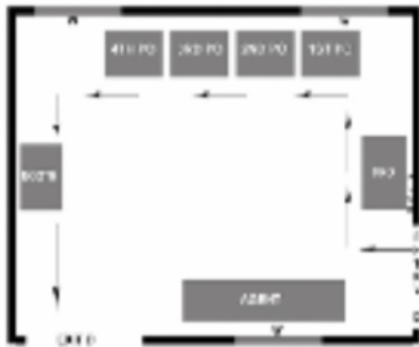

নির্বাচক নিবন্ধন আধিকারিকের স্বাক্ষর

Nazri Naksha

Google Map View

Polling Station Building Front View

Polling Station Front View

Cad View

Key MAP View

1 নাম : উত্তম পাল পিতার নাম : অধীর বাড়ির নং : 00 বয়স : 43 লিঙ্গ : পুরুষ	NNR2007375 ফটো উপলব্ধ	2 নাম : স্বপ্না পাল স্বামীর নাম : অসীম বাড়ির নং : 00 বয়স : 50 লিঙ্গ : মহিলা	NNR2007409 ফটো উপলব্ধ	Q 3 নাম : মুগাল পাল পিতার নাম : সমিরন বাড়ির নং : 00 বয়স : 44 লিঙ্গ : পুরুষ	NNR2007623 ফটো উপলব্ধ
Q 4 নাম : বিশ্বজিৎ দাস পিতার নাম : বিদ্যা দাস বাড়ির নং : 00 বয়স : 30 লিঙ্গ : পুরুষ	NNR2007631 ফটো উপলব্ধ	5 নাম : বাপি পাড়াই পিতার নাম : বলরাম বাড়ির নং : 00 বয়স : 25 লিঙ্গ : পুরুষ	NNR2007649 ফটো উপলব্ধ	Q 6 নাম : সন্দীপ পাল মায়ের নাম : রিনা বাড়ির নং : 00 বয়স : 26 লিঙ্গ : পুরুষ	NNR2007664 ফটো উপলব্ধ
7 নাম : মনুশ্য পাল পিতার নাম : অরবিন্দ পাল বাড়ির নং : 00 বয়স : 25 লিঙ্গ : পুরুষ	NNR2007680 ফটো উপলব্ধ	8 নাম : রাকেশ কর্মকার মায়ের নাম : রঞ্জিত কর্মকার বাড়ির নং : 00 বয়স : 26 লিঙ্গ : পুরুষ	NNR2007466 ফটো উপলব্ধ	9 নাম : কণিকা পাড়াই পিতার নাম : মঙ্গল বাড়ির নং : 00 বয়স : 25 লিঙ্গ : মহিলা	NNR2007532 ফটো উপলব্ধ
10 নাম : জুলিনা দাস স্বামীর নাম : পরিতোষ দাস বাড়ির নং : 00 বয়স : 46 লিঙ্গ : মহিলা	NNR2007367 ফটো উপলব্ধ	11 নাম : গোপাল পাল পিতার নাম : কৃষ্ণ পদ পাল বাড়ির নং : 00 বয়স : 25 লিঙ্গ : পুরুষ	NNR2007557 ফটো উপলব্ধ	12 নাম : অনিমা দাস পিতার নাম : সচিন দাস বাড়ির নং : 00 বয়স : 32 লিঙ্গ : মহিলা	NNR2007755 ফটো উপলব্ধ
13 নাম : মিন্টু পাল মায়ের নাম : মমতা বাড়ির নং : 00 বয়স : 41 লিঙ্গ : পুরুষ	NNR2007771 ফটো উপলব্ধ	14 নাম : রত্না পাল স্বামীর নাম : উত্তম বাড়ির নং : 00 বয়স : 43 লিঙ্গ : মহিলা	NNR2007789 ফটো উপলব্ধ	15 নাম : সুমন চন্দ্র সরকার পিতার নাম : সুবল চন্দ্র সরকার বাড়ির নং : n0209 বয়স : 46 লিঙ্গ : পুরুষ	NNR1062918 ফটো উপলব্ধ
16 নাম : তুষার দাস পিতার নাম : মিলন দাস বাড়ির নং : 00 বয়স : 26 লিঙ্গ : পুরুষ	NNR2007441 ফটো উপলব্ধ	17 নাম : সন্তোষী ঘোষ সাহা স্বামীর নাম : বিশ্বজিৎ বাড়ির নং : 00 বয়স : 32 লিঙ্গ : মহিলা	NNR2007490 ফটো উপলব্ধ	18 নাম : রতন পাল পিতার নাম : স্বপন বাড়ির নং : 00 বয়স : 25 লিঙ্গ : পুরুষ	NNR2007565 ফটো উপলব্ধ
19 নাম : নিমাই পাল পিতার নাম : সমিরন বাড়ির নং : 00 বয়স : 38 লিঙ্গ : পুরুষ	NNR2007615 ফটো উপলব্ধ	20 নাম : দুলাল পাল পিতার নাম : বৈদ্যনাথ পাল বাড়ির নং : নং0148 বয়স : 68 লিঙ্গ : পুরুষ	NNR2374510 ফটো উপলব্ধ	21 নাম : উত্তম বিশ্বাস পিতার নাম : গ্যানেন্দ্র বিশ্বাস বাড়ির নং : 00 বয়স : 49 লিঙ্গ : পুরুষ	NNR2007425 ফটো উপলব্ধ
22 নাম : নিরাশা দাস স্বামীর নাম : বিশ্বজিৎ দাস বাড়ির নং : না বয়স : 23 লিঙ্গ : মহিলা	NNR2423838 ফটো উপলব্ধ	23 নাম : শর্মিষ্ঠা দাস স্বামীর নাম : বিশ্বজিৎ দাস বাড়ির নং : না বয়স : 21 লিঙ্গ : মহিলা	NNR2423903 ফটো উপলব্ধ	24 নাম : টিমন বিশ্বাস পিতার নাম : উত্তম বিশ্বাস বাড়ির নং : এন0007 বয়স : 21 লিঙ্গ : পুরুষ	NNR2423960 ফটো উপলব্ধ
25 নাম : ডোনা বিশ্বাস পিতার নাম : উত্তম বাড়ির নং : গাইঘাটা বয়স : 21 লিঙ্গ : মহিলা	NNR2599165 ফটো উপলব্ধ	26 নাম : পুতুল সরকার স্বামীর নাম : সুমন চন্দ্র সরকার বাড়ির নং : এন0209 বয়স : 38 লিঙ্গ : মহিলা	DKJ3469228 ফটো উপলব্ধ	27 নাম : বিশ্বজিৎ দাস পিতার নাম : সচিন দাস বাড়ির নং : 00 বয়স : 29 লিঙ্গ : পুরুষ	NNR2007516 ফটো উপলব্ধ
28 নাম : অরিন্দম অধিকারী পিতার নাম : সুধাংশু অধিকারী বাড়ির নং : n0077 বয়স : 36 লিঙ্গ : পুরুষ	NNR0929752 ফটো উপলব্ধ	29 নাম : অপর্ণা অধিকারী স্বামীর নাম : সুধাংশু অধিকারী বাড়ির নং : n0077 বয়স : 53 লিঙ্গ : মহিলা	NNR2386019 ফটো উপলব্ধ	30 নাম : মন্দিরা অধিকারী(সাহা) স্বামীর নাম : অনিমেঘ অধিকারী বাড়ির নং : n0077 বয়স : 31 লিঙ্গ : মহিলা	NNR1500024 ফটো উপলব্ধ