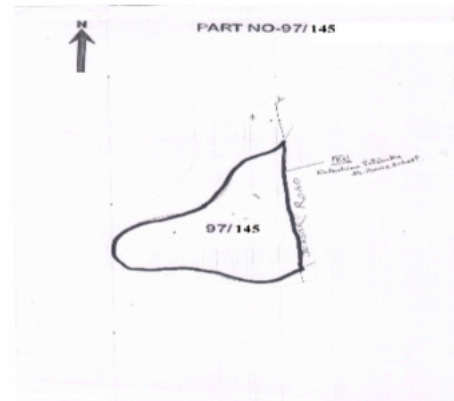

Key MAP View