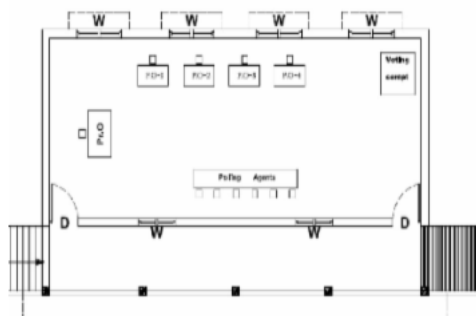

নির্বাচক নিবন্ধন আধিকারিকের স্বাক্ষর

Nazri Naksha

Google Map View

Polling Station Building Front View

Polling Station Front View

Cad View

Key MAP View

বিধানসভা নির্বাচনক্ষেত্রের নং, নাম : 97-গাইঘাটা
ভাগ নং, নাম : 1-গণ দীপায়ন (পশ্চিম), প্রতাপ নগর (পশ্চিম), আমবাগান