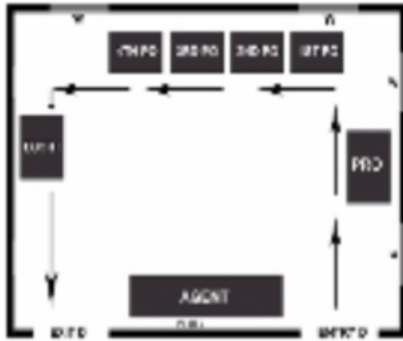

নির্বাচক নিবন্ধন আধিকারিকের স্বাক্ষর

Nazri Naksha

Google Map View

Polling Station Building Front View

Polling Station Front View

Cad View

Key MAP View

1 নাম : রেখা মন্ডল পিতার নাম: লালমোহন মন্ডল বাড়ির নং : n0025 বয়স : 28 লিঙ্গ : মহিলা	IQN0864017 ফটো উপলব্ধ	2 নাম : পিয়ালী আলমান স্বামীর নাম: বাপি আলমান বাড়ির নং : n0214 বয়স : 29 লিঙ্গ : মহিলা	NNR1804806 ফটো উপলব্ধ	3 নাম : ভগীরথ আলমান পিতার নাম: মাদার আলমান বাড়ির নং : n0030 বয়স : 66 লিঙ্গ : পুরুষ	WB/13/086/060243 ফটো উপলব্ধ
4 নাম : কালীদাসী আলমান স্বামীর নাম: ভগীরথ আলমান বাড়ির নং : n0030 বয়স : 58 লিঙ্গ : মহিলা	DKJ2879518 ফটো উপলব্ধ	5 নাম : বাপী আলমান পিতার নাম: ভগীরথ আলমান বাড়ির নং : n0164 বয়স : 35 লিঙ্গ : পুরুষ	NNR0976910 ফটো উপলব্ধ	6 নাম : রাজেন্দ্র আলমান পিতার নাম: ভগীরথ আলমান বাড়ির নং : 0030 বয়স : 30 লিঙ্গ : পুরুষ	NNR1440130 ফটো উপলব্ধ
7 নাম : পূজা আলমান স্বামীর নাম: রাজেন্দ্র আলমান বাড়ির নং : n0218 বয়স : 30 লিঙ্গ : মহিলা	NNR1804921 ফটো উপলব্ধ	8 নাম : তাসলিমা খাতুন পিতার নাম: সুকুরালী মন্ডল বাড়ির নং : না বয়স : 23 লিঙ্গ : মহিলা	NNR2207215 ফটো উপলব্ধ	9 নাম : মারুফা খাতুন (বিবি) স্বামীর নাম: সহীদুল মন্ডল বাড়ির নং : n0251 বয়স : 32 লিঙ্গ : মহিলা	NNR1972298 ফটো উপলব্ধ
10 নাম : রজিনা খাতুন বিবি স্বামীর নাম: ছানোয়ার মন্ডল বাড়ির নং : না বয়স : 29 লিঙ্গ : মহিলা	NNR1980747 ফটো উপলব্ধ	11 নাম : পূর্ণিমা পাল স্বামীর নাম: রাজীব পাল বাড়ির নং : না বয়স : 27 লিঙ্গ : মহিলা	NNR1972744 ফটো উপলব্ধ	12 নাম : অনিমা গাইন(মন্ডল) স্বামীর নাম: প্রভাস গাইন বাড়ির নং : n0140 বয়স : 43 লিঙ্গ : মহিলা	NNR0977223 ফটো উপলব্ধ
13 নাম : সুকদেব ঢালী পিতার নাম: সতীশ ঢালী বাড়ির নং : n0188 বয়স : 63 লিঙ্গ : পুরুষ	NNR1546043 ফটো উপলব্ধ	14 নাম : শেফালী ঢালী স্বামীর নাম: সুকদেব ঢালী বাড়ির নং : n0189 বয়স : 63 লিঙ্গ : মহিলা	NNR1546068 ফটো উপলব্ধ	15 নাম : শঙ্কর কুমার ঢালী পিতার নাম: সুকদেব ঢালী বাড়ির নং : n0190 বয়স : 42 লিঙ্গ : পুরুষ	NNR1546076 ফটো উপলব্ধ
Q 16 নাম : দীপঙ্কর ঢালী পিতার নাম: সুকদেব ঢালী বাড়ির নং : n0191 বয়স : 37 লিঙ্গ : পুরুষ	NNR1546050 ফটো উপলব্ধ	Q 17 নাম : তাপস ঢালী পিতার নাম: সুকদেব ঢালী বাড়ির নং : n0192 বয়স : 35 লিঙ্গ : পুরুষ	NNR1546035 ফটো উপলব্ধ	18 নাম : গীতা ঢালী (হালদার) স্বামীর নাম: শঙ্কর কুমার ঢালী বাড়ির নং : n0190 বয়স : 29 লিঙ্গ : মহিলা	NNR1874593 ফটো উপলব্ধ
19 নাম : জয়ন্ত তরফদার পিতার নাম: পরিমল তরফদার বাড়ির নং : n0240 বয়স : 27 লিঙ্গ : পুরুষ	NNR1972181 ফটো উপলব্ধ	20 নাম : সাগর তরফদার পিতার নাম: পরিমল তরফদার বাড়ির নং : এন0060 বয়স : 22 লিঙ্গ : পুরুষ	NNR2424620 ফটো উপলব্ধ	21 নাম : সুশান্ত তরফদার পিতার নাম: হাজারী তরফদার বাড়ির নং : 0060 বয়স : 61 লিঙ্গ : পুরুষ	DKJ0130120 ফটো উপলব্ধ
22 নাম : অতশী তরফদার মন্ডল স্বামীর নাম: মিলন তরফদার বাড়ির নং : এন0060 বয়স : 25 লিঙ্গ : মহিলা	NRC1850874 ফটো উপলব্ধ	23 নাম : মান্নি তরফদার স্বামীর নাম: দিবাকর তরফদার বাড়ির নং : এন0063 বয়স : 26 লিঙ্গ : মহিলা	IY1872597 ফটো উপলব্ধ	24 নাম : মিলন তরফদার পিতার নাম: সুশান্ত তরফদার বাড়ির নং : n0060 বয়স : 34 লিঙ্গ : পুরুষ	NNR1313261 ফটো উপলব্ধ
25 নাম : পরিমল তরফদার পিতার নাম: হাজারী তরফদার বাড়ির নং : n0060 বয়স : 50 লিঙ্গ : পুরুষ	WB/13/086/060084 ফটো উপলব্ধ	26 নাম : রমা তরফদার স্বামীর নাম: পরিমল তরফদার বাড়ির নং : n0060 বয়স : 46 লিঙ্গ : মহিলা	DKJ2523165 ফটো উপলব্ধ	27 নাম : পূর্ণিমা তরফদার স্বামীর নাম: সুশান্ত তরফদার বাড়ির নং : 63 বয়স : 54 লিঙ্গ : মহিলা	DKJ3307451 ফটো উপলব্ধ
28 নাম : মুকুল চন্দ্র কুন্ডু পিতার নাম: দেবদাস কুন্ডু বাড়ির নং : n0060 বয়স : 40 লিঙ্গ : পুরুষ	DKJ3203783 ফটো উপলব্ধ	29 নাম : গনেশ তরফদার পিতার নাম: মতিরাম তরফদার বাড়ির নং : n0062 বয়স : 50 লিঙ্গ : পুরুষ	WB/13/086/060300 ফটো উপলব্ধ	30 নাম : সীমা তরফদার স্বামীর নাম: গনেশ তরফদার বাড়ির নং : n0062 বয়স : 43 লিঙ্গ : মহিলা	DKJ2090249 ফটো উপলব্ধ