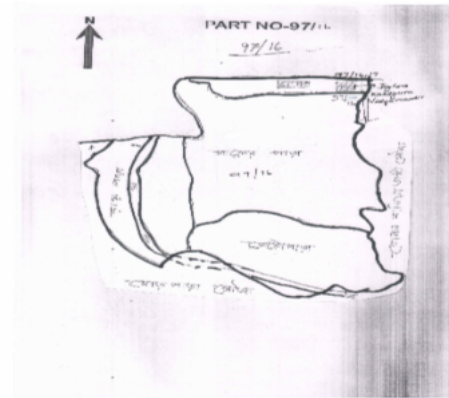

নির্বাচক নিবন্ধন আধিকারিকের স্বাক্ষর

Nazri Naksha

Google Map View

Polling Station Building Front View

Polling Station Front View

Cad View

Key MAP View

1 নাম : রেখা মন্ডল পিতার নাম: লালমোহন মন্ডল বাড়ির নং : n0025 বয়স : 28 লিঙ্গ : মহিলা	IQN0864017 ফটো উপলব্ধ	2 নাম : পিয়ালী আলমান স্বামীর নাম: বাপি আলমান বাড়ির নং : n0214 বয়স : 29 লিঙ্গ : মহিলা	NNR1804806 ফটো উপলব্ধ	3 নাম : ভগীরথ আলমান পিতার নাম: মাদার আলমান বাড়ির নং : n0030 বয়স : 66 লিঙ্গ : পুরুষ	WB/13/086/060243 ফটো উপলব্ধ
4 নাম : কালীদাসী আলমান স্বামীর নাম: ভগীরথ আলমান বাড়ির নং : n0030 বয়স : 58 লিঙ্গ : মহিলা	DKJ2879518 ফটো উপলব্ধ	5 নাম : বাপী আলমান পিতার নাম: ভগীরথ আলমান বাড়ির নং : n0164 বয়স : 35 লিঙ্গ : পুরুষ	NNR0976910 ফটো উপলব্ধ	6 নাম : রাজেন্দ্র আলমান পিতার নাম: ভগীরথ আলমান বাড়ির নং : 0030 বয়স : 30 লিঙ্গ : পুরুষ	NNR1440130 ফটো উপলব্ধ
7 নাম : পূজা আলমান স্বামীর নাম: রাজেন্দ্র আলমান বাড়ির নং : n0218 বয়স : 30 লিঙ্গ : মহিলা	NNR1804921 ফটো উপলব্ধ	8 নাম : তাসলিমা খাতুন পিতার নাম: সুকুরালী মন্ডল বাড়ির নং : না বয়স : 23 লিঙ্গ : মহিলা	NNR2207215 ফটো উপলব্ধ	9 নাম : মারুফা খাতুন (বিবি) স্বামীর নাম: সহীদুল মন্ডল বাড়ির নং : n0251 বয়স : 32 লিঙ্গ : মহিলা	NNR1972298 ফটো উপলব্ধ
10 নাম : রজিনা খাতুন বিবি স্বামীর নাম: ছানোয়ার মন্ডল বাড়ির নং : না বয়স : 29 লিঙ্গ : মহিলা	NNR1980747 ফটো উপলব্ধ	11 নাম : পূর্ণিমা পাল স্বামীর নাম: রাজীব পাল বাড়ির নং : না বয়স : 27 লিঙ্গ : মহিলা	NNR1972744 ফটো উপলব্ধ	12 নাম : অনিমা গাইন(মন্ডল) স্বামীর নাম: প্রভাস গাইন বাড়ির নং : n0140 বয়স : 43 লিঙ্গ : মহিলা	NNR0977223 ফটো উপলব্ধ
13 নাম : সুকদেব ঢালী পিতার নাম: সতীশ ঢালী বাড়ির নং : n0188 বয়স : 63 লিঙ্গ : পুরুষ	NNR1546043 ফটো উপলব্ধ	14 নাম : শেফালী ঢালী স্বামীর নাম: সুকদেব ঢালী বাড়ির নং : n0189 বয়স : 63 লিঙ্গ : মহিলা	NNR1546068 ফটো উপলব্ধ	15 নাম : শঙ্কর কুমার ঢালী পিতার নাম: সুকদেব ঢালী বাড়ির নং : n0190 বয়স : 42 লিঙ্গ : পুরুষ	NNR1546076 ফটো উপলব্ধ
Q 16 নাম : দীপঙ্কর ঢালী পিতার নাম: সুকদেব ঢালী বাড়ির নং : n0191 বয়স : 37 লিঙ্গ : পুরুষ	NNR1546050 ফটো উপলব্ধ	Q 17 নাম : তাপস ঢালী পিতার নাম: সুকদেব ঢালী বাড়ির নং : n0192 বয়স : 35 লিঙ্গ : পুরুষ	NNR1546035 ফটো উপলব্ধ	18 নাম : গীতা ঢালী (হালদার) স্বামীর নাম: শঙ্কর কুমার ঢালী বাড়ির নং : n0190 বয়স : 29 লিঙ্গ : মহিলা	NNR1874593 ফটো উপলব্ধ
19 নাম : জয়ন্ত তরফদার পিতার নাম: পরিমল তরফদার বাড়ির নং : n0240 বয়স : 27 লিঙ্গ : পুরুষ	NNR1972181 ফটো উপলব্ধ	20 নাম : সাগর তরফদার পিতার নাম: পরিমল তরফদার বাড়ির নং : এন0060 বয়স : 22 লিঙ্গ : পুরুষ	NNR2424620 ফটো উপলব্ধ	21 নাম : সুশান্ত তরফদার পিতার নাম: হাজারী তরফদার বাড়ির নং : 0060 বয়স : 61 লিঙ্গ : পুরুষ	DKJ0130120 ফটো উপলব্ধ
22 নাম : অতশী তরফদার মন্ডল স্বামীর নাম: মিলন তরফদার বাড়ির নং : এন0060 বয়স : 25 লিঙ্গ : মহিলা	NRC1850874 ফটো উপলব্ধ	23 নাম : মান্নি তরফদার স্বামীর নাম: দিবাকর তরফদার বাড়ির নং : এন0063 বয়স : 26 লিঙ্গ : মহিলা	IY1872597 ফটো উপলব্ধ	24 নাম : মিলন তরফদার পিতার নাম: সুশান্ত তরফদার বাড়ির নং : n0060 বয়স : 34 লিঙ্গ : পুরুষ	NNR1313261 ফটো উপলব্ধ
25 নাম : পরিমল তরফদার পিতার নাম: হাজারী তরফদার বাড়ির নং : n0060 বয়স : 50 লিঙ্গ : পুরুষ	WB/13/086/060084 ফটো উপলব্ধ	26 নাম : রমা তরফদার স্বামীর নাম: পরিমল তরফদার বাড়ির নং : n0060 বয়স : 46 লিঙ্গ : মহিলা	DKJ2523165 ফটো উপলব্ধ	27 নাম : পূর্ণিমা তরফদার স্বামীর নাম: সুশান্ত তরফদার বাড়ির নং : 63 বয়স : 54 লিঙ্গ : মহিলা	DKJ3307451 ফটো উপলব্ধ
28 নাম : মুকুল চন্দ্র কুন্ডু পিতার নাম: দেবদাস কুন্ডু বাড়ির নং : n0060 বয়স : 40 লিঙ্গ : পুরুষ	DKJ3203783 ফটো উপলব্ধ	29 নাম : গনেশ তরফদার পিতার নাম: মতিরাম তরফদার বাড়ির নং : n0062 বয়স : 50 লিঙ্গ : পুরুষ	WB/13/086/060300 ফটো উপলব্ধ	30 নাম : সীমা তরফদার স্বামীর নাম: গনেশ তরফদার বাড়ির নং : n0062 বয়স : 43 লিঙ্গ : মহিলা	DKJ2090249 ফটো উপলব্ধ