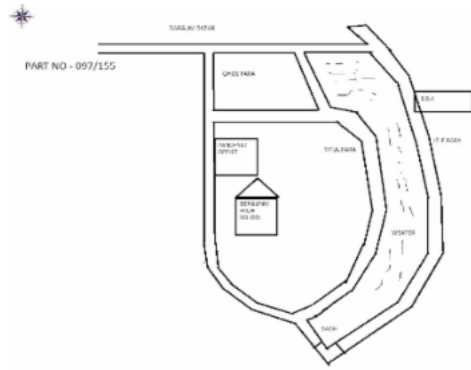

Nazri Naksha