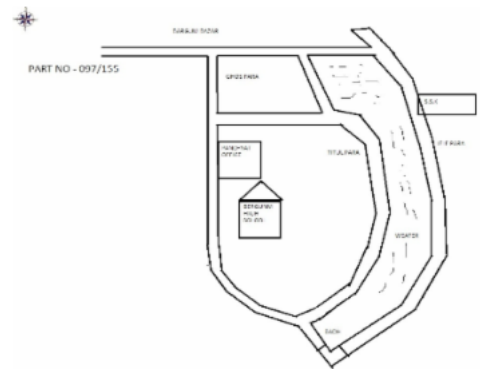

নির্বাচক নিবন্ধন আধিকারিকের স্বাক্ষর

Nazri Naksha

Google Map View

Polling Station Building Front View

Polling Station Front View

Cad View

Key MAP View

1 নাম : কুলসুম বিবি স্বামীর নাম: আরশাদ মন্ডল বাড়ির নং : 5 বয়স : 44 লিঙ্গ : মহিলা	GWZ2899854 ফটো উপলব্ধ	2 নাম : সাহানারা বিবি স্বামীর নাম: কাশেম বাড়ির নং : n0029 বয়স : 43 লিঙ্গ : মহিলা	GWZ2367092 ফটো উপলব্ধ	3 নাম : সালমা খাতুন পিতার নাম: মোজাফ্.র মন্ডল বাড়ির নং : এন0123 বয়স : 26 লিঙ্গ : মহিলা	NNR2244788 ফটো উপলব্ধ
4 নাম : টুকটুকী খাতুন পিতার নাম: সিরাজ মন্ডল বাড়ির নং : এন0123 বয়স : 26 লিঙ্গ : মহিলা	NNR2244770 ফটো উপলব্ধ	5 নাম : আলেয়া খাতুন পিতার নাম: আবু তালেব মন্ডল বাড়ির নং : এন0123 বয়স : 38 লিঙ্গ : মহিলা	ALD1147099 ফটো উপলব্ধ	6 নাম : মামনি সমাদ্দার স্বামীর নাম: শুভ সমাদ্দার বাড়ির নং : পাট-161 বয়স : 29 লিঙ্গ : মহিলা	TIQ1773860 ফটো উপলব্ধ
7 নাম : রীতা (গাইন) পাল স্বামীর নাম: মদন গোপাল পাল বাড়ির নং : 0219 বয়স : 40 লিঙ্গ : মহিলা	NNR1502822 ফটো উপলব্ধ	8 নাম : লতিকা মন্ডল পিতার নাম: সঞ্জয় মন্ডল বাড়ির নং : এন00৬৫ বয়স : 32 লিঙ্গ : মহিলা	ALD1528116 ফটো উপলব্ধ	9 নাম : শিপ্রা অধিকারী স্বামীর নাম: নেপাল অধিকারী বাড়ির নং : এন0095 বয়স : 34 লিঙ্গ : মহিলা	XZP1237106 ফটো উপলব্ধ
10 নাম : অরিন্দম সরদার পিতার নাম: খোকোন সরদার বাড়ির নং : এন0095 বয়স : 23 লিঙ্গ : পুরুষ	NNR2245124 ফটো উপলব্ধ	11 নাম : নেপাল অধিকারী পিতার নাম: গৌরঙ্গ অধিকারী বাড়ির নং : এন0065 বয়স : 40 লিঙ্গ : পুরুষ	XZP1231414 ফটো উপলব্ধ	12 নাম : মৃণ্ময় খাঁ পিতার নাম: মদন মোহন খাঁ বাড়ির নং : n0155 বয়স : 27 লিঙ্গ : পুরুষ	NNR1847920 ফটো উপলব্ধ
13 নাম : আকতারুল মন্ডল পিতার নাম: মহীনুর মন্ডল বাড়ির নং : এন0064 বয়স : 23 লিঙ্গ : পুরুষ	NNR2245405 ফটো উপলব্ধ	14 নাম : তোহলিম খাতুন মায়ের নাম: মরিয়াম বিবি বাড়ির নং : এন0064 বয়স : 37 লিঙ্গ : মহিলা	REO1086693 ফটো উপলব্ধ	15 নাম : সাবানা খাতুন স্বামীর নাম: আজহার উদ্দিন মন্ডল বাড়ির নং : 012 বয়স : 22 লিঙ্গ : মহিলা	NNR2396489 ফটো উপলব্ধ
16 নাম : তানজিলা খাতুন পিতার নাম: কিসমতালী মন্ডল বাড়ির নং : n0144 বয়স : 27 লিঙ্গ : মহিলা	NNR1895275 ফটো উপলব্ধ	17 নাম : রুস্পা খাতুন মায়ের নাম: আয়েষা বিবি বাড়ির নং : এন0107 বয়স : 24 লিঙ্গ : মহিলা	NNR2326296 ফটো উপলব্ধ	18 নাম : সোনামনি খাতুন পিতার নাম: আলমগীর গোন্দার বাড়ির নং : 01 বয়স : 26 লিঙ্গ : মহিলা	NNR1917202 ফটো উপলব্ধ
19 নাম : নিলীমা খাতুন পিতার নাম: মুজিবর মন্ডল বাড়ির নং : 0231 বয়স : 30 লিঙ্গ : মহিলা	NNR1502947 ফটো উপলব্ধ	20 নাম : গোপাল গাইন মায়ের নাম: সোনা মাহাত বাড়ির নং : n0308 বয়স : 29 লিঙ্গ : পুরুষ	NNR1917046 ফটো উপলব্ধ	21 নাম : সবিক গাজী পিতার নাম: মস্তফা গাজী বাড়ির নং : 012 বয়স : 32 লিঙ্গ : পুরুষ	IDR1234988 ফটো উপলব্ধ
22 নাম : দিলীপ ঘোষ পিতার নাম: হাজরী লাল ঘোষ বাড়ির নং : 0246 বয়স : 52 লিঙ্গ : পুরুষ	NNR1111178 ফটো উপলব্ধ	23 নাম : পুতুল ঘোষ স্বামীর নাম: নিরঞ্জন ঘোষ বাড়ির নং : 4 বয়স : 77 লিঙ্গ : মহিলা	GWZ0762831 ফটো উপলব্ধ	24 নাম : সোনালী ঘোষ স্বামীর নাম: অরুণাত ঘোষ বাড়ির নং : n0004 বয়স : 43 লিঙ্গ : মহিলা	GWZ2246593 ফটো উপলব্ধ
25 নাম : রবীন্দ্রনাথ ঘোষ পিতার নাম: বিমল কৃষ্ণ ঘোষ বাড়ির নং : n0010 বয়স : 87 লিঙ্গ : পুরুষ	NNR1230358 ফটো উপলব্ধ	26 নাম : লক্ষ্মীরানী ঘোষ পিতার নাম: রবীন্দ্রনাথ ঘোষ বাড়ির নং : n0010 বয়স : 56 লিঙ্গ : মহিলা	GWZ1614064 ফটো উপলব্ধ	27 নাম : রামপ্রসাদ ঘোষ পিতার নাম: রবীন্দ্রনাথ ঘোষ বাড়ির নং : 10 বয়স : 49 লিঙ্গ : পুরুষ	GWZ0763011 ফটো উপলব্ধ
28 নাম : শ্যাম প্রসাদ ঘোষ পিতার নাম: রবীন্দ্রনাথ ঘোষ বাড়ির নং : n0010 বয়স : 44 লিঙ্গ : পুরুষ	GWZ1614130 ফটো উপলব্ধ	29 নাম : পূর্ণিমা ঘোষ স্বামীর নাম: রবীন্দ্রনাথ ঘোষ বাড়ির নং : n0010 বয়স : 71 লিঙ্গ : মহিলা	WB/13/088/408074 ফটো উপলব্ধ	30 নাম : সুকান্ত ঘোষ পিতার নাম: সুশীল ঘোষ বাড়ির নং : n0015 বয়স : 50 লিঙ্গ : পুরুষ	GWZ2512978 ফটো উপলব্ধ