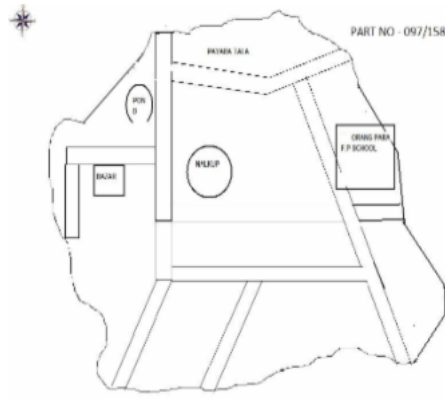

Nazri Naksha