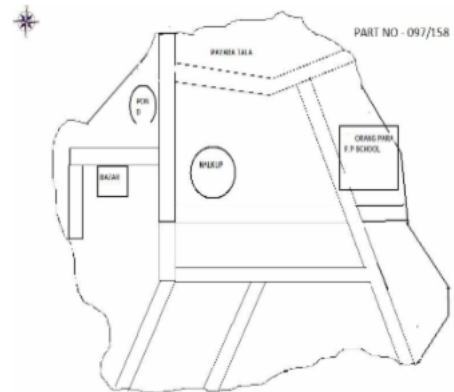

নির্বাচক নিবন্ধন আধিকারিকের স্বাক্ষর

Nazri Naksha

Google Map View

Polling Station Building Front View

Polling Station Front View

Cad View

Key MAP View

1 নাম : রুপা খাতুন পিতার নাম: নুরুল মন্ডল বাড়ির নং : n0277 বয়স : 27 লিঙ্গ : মহিলা	NNR1846872 ফটো উপলব্ধ	2 নাম : সাজ্জাক মোল্লা পিতার নাম: জামশেদ মোল্লা বাড়ির নং : n0092 বয়স : 63 লিঙ্গ : পুরুষ	WB/13/088/399423 ফটো উপলব্ধ	3 নাম : সহিদুল মোল্লা পিতার নাম: জামশেদ মোল্লা বাড়ির নং : n0092 বয়স : 55 লিঙ্গ : পুরুষ	NNR2088284 ফটো উপলব্ধ
4 নাম : রওসনারা মোল্লা স্বামীর নাম: সহিদুল মোল্লা বাড়ির নং : n0092 বয়স : 43 লিঙ্গ : মহিলা	NNR1060599 ফটো উপলব্ধ	5 নাম : রহিমা মোল্লা স্বামীর নাম: রবিউল মোল্লা বাড়ির নং : n0092 বয়স : 35 লিঙ্গ : মহিলা	NNR1022185 ফটো উপলব্ধ	6 নাম : বুমা ঘোষ(দে) স্বামীর নাম: রতন দে বাড়ির নং : n0173 বয়স : 53 লিঙ্গ : মহিলা	FKY3464559 ফটো উপলব্ধ
7 নাম : সাহিন মন্ডল পিতার নাম: আলিম মন্ডল বাড়ির নং : N0092 বয়স : 24 লিঙ্গ : পুরুষ	NNR2109411 ফটো উপলব্ধ	8 নাম : পারভিনা বিবি স্বামীর নাম: মোহম্মদ কুতুব মোল্লা বাড়ির নং : n0270 বয়স : 27 লিঙ্গ : মহিলা	NNR1895648 ফটো উপলব্ধ	9 নাম : কাসেম মোল্লা পিতার নাম: জামশেদ মোল্লা বাড়ির নং : n0093 বয়স : 68 লিঙ্গ : পুরুষ	WB/13/088/399365 ফটো উপলব্ধ
10 নাম : রাজু মোল্লা পিতার নাম: জামশেদ আলি মোল্লা বাড়ির নং : n0092 বয়স : 36 লিঙ্গ : পুরুষ	GWZ2677557 ফটো উপলব্ধ	11 নাম : মমতাজ মোল্লা স্বামীর নাম: সাজ্জাক মোল্লা বাড়ির নং : n0092 বয়স : 53 লিঙ্গ : মহিলা	NNR2087799 ফটো উপলব্ধ	12 নাম : আরিফা মোল্লা পিতার নাম: সাজ্জাক মোল্লা বাড়ির নং : এন0092 বয়স : 23 লিঙ্গ : মহিলা	NNR2246254 ফটো উপলব্ধ
13 নাম : রীয়া মোল্লা পিতার নাম: সাজ্জাক মোল্লা বাড়ির নং : n0092 বয়স : 31 লিঙ্গ : মহিলা	NNR1635697 ফটো উপলব্ধ	14 নাম : সাহানাজ মোল্লা পিতার নাম: সহিদুল মোল্লা বাড়ির নং : পাট-164 বয়স : 20 লিঙ্গ : মহিলা	NNR2535326 ফটো উপলব্ধ	15 নাম : বুমা (কোড়া) সর্দার স্বামীর নাম: সমীর সর্দার বাড়ির নং : n0236 বয়স : 33 লিঙ্গ : মহিলা	NNR1635747 ফটো উপলব্ধ
16 নাম : রুপা (দে) দত্ত স্বামীর নাম: কনক দত্ত বাড়ির নং : n0177 বয়স : 40 লিঙ্গ : মহিলা	GWZ1623198 ফটো উপলব্ধ	17 নাম : বিশ্বনাথ আইচ পিতার নাম: বাসুদেব আইচ বাড়ির নং : 117 বয়স : 34 লিঙ্গ : পুরুষ	NNR1231539 ফটো উপলব্ধ	18 নাম : বুদ্ধদেব আইচ পিতার নাম: রতন আইচ বাড়ির নং : n0115 বয়স : 61 লিঙ্গ : পুরুষ	WB/13/088/399075 ফটো উপলব্ধ
19 নাম : মহাদেব আইচ পিতার নাম: রতন আইচ বাড়ির নং : 117 বয়স : 68 লিঙ্গ : পুরুষ	GWZ2782621 ফটো উপলব্ধ	20 নাম : পুলক আইচ পিতার নাম: মহাদেব আইচ বাড়ির নং : n0116 বয়স : 41 লিঙ্গ : পুরুষ	GWZ2366722 ফটো উপলব্ধ	21 নাম : বাসুদেব আইচ পিতার নাম: রতন আইচ বাড়ির নং : n0117 বয়স : 75 লিঙ্গ : পুরুষ	NNR2603777 ফটো উপলব্ধ
22 নাম : পাপিয়া আইচ পিতার নাম: বাসুদেব আইচ বাড়ির নং : n0117 বয়স : 36 লিঙ্গ : মহিলা	GWZ2975050 ফটো উপলব্ধ	23 নাম : বাবলি(সাহা) আইচ স্বামীর নাম: বুদ্ধদেব আইচ বাড়ির নং : n0176 বয়স : 43 লিঙ্গ : মহিলা	GWZ2512820 ফটো উপলব্ধ	Q 24 নাম : সম্পা আইচ বিশ্বাস স্বামীর নাম: পুলক আইচ বাড়ির নং : n0116 বয়স : 38 লিঙ্গ : মহিলা	NNR0515676 ফটো উপলব্ধ
25 নাম : বাবন আইচ পিতার নাম: বুদ্ধদেব আইচ বাড়ির নং : এন0115 বয়স : 24 লিঙ্গ : পুরুষ	NNR2246056 ফটো উপলব্ধ	26 নাম : অম্বেষা মজুমদার স্বামীর নাম: শুভদীপ্ত মজুমদার বাড়ির নং : পাট-164 বয়স : 22 লিঙ্গ : মহিলা	NNR2504611 ফটো উপলব্ধ	27 নাম : স্বপ্না আইচ স্বামীর নাম: বাসুদেব আইচ বাড়ির নং : এন0117 বয়স : 68 লিঙ্গ : মহিলা	NNR2475903 ফটো উপলব্ধ
28 নাম : প্রতিমা আইচ স্বামীর নাম: মহাদেব আইচ বাড়ির নং : n0116 বয়স : 63 লিঙ্গ : মহিলা	NNR2086452 ফটো উপলব্ধ	29 নাম : উমা রানি আদিত্য স্বামীর নাম: ভাসান চন্দ্র আদিত্য বাড়ির নং : n0001 বয়স : 73 লিঙ্গ : মহিলা	NNR2470078 ফটো উপলব্ধ	30 নাম : আবির আদিত্য পিতার নাম: রাজু আদিত্য বাড়ির নং : এন0081 বয়স : 22 লিঙ্গ : পুরুষ	NNR2397735 ফটো উপলব্ধ