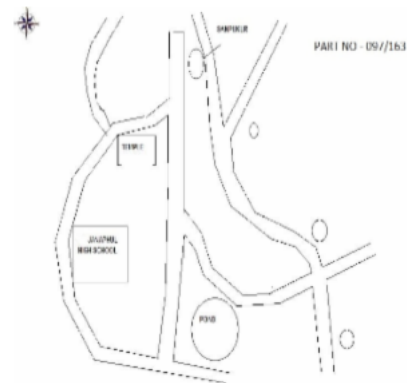

Key MAP View