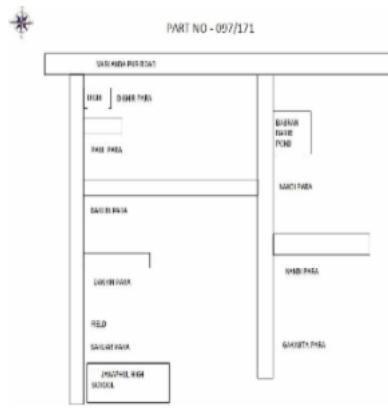

Nazri Naksha