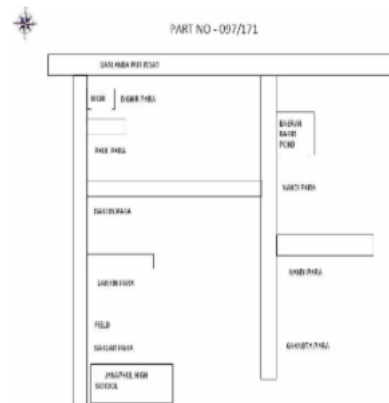

Key MAP View