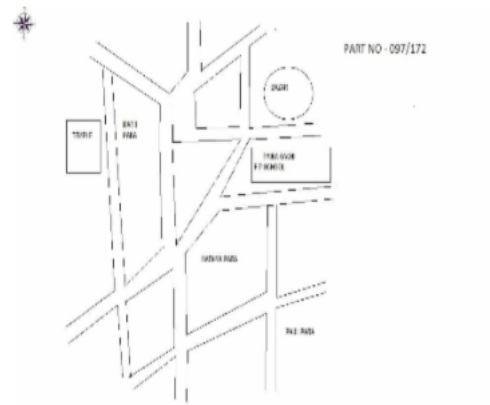

Key MAP View