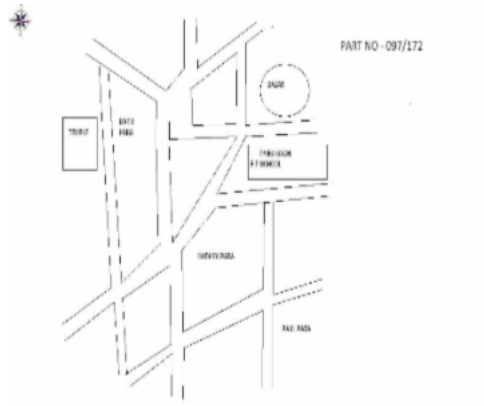

Nazri Naksha