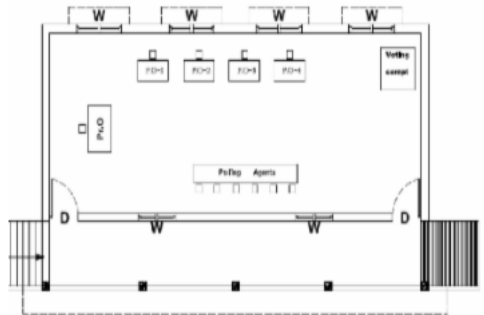

নির্বাচক নিবন্ধন আধিকারিকের স্বাক্ষর

Nazri Naksha

Google Map View

Polling Station Building Front View

Polling Station Front View

Cad View

Key MAP View

1	WB/13/088/402142	নাম : মতিলাল হালদার পিতার নাম: পুলিন হালদার বাড়ির নং : n0012 বয়স : 59 লিঙ্গ : পুরুষ	ফটো উপলব্ধ	2	NNR1376680	নাম : গোপাল হালদার পিতার নাম: মতিলাল হালদার বাড়ির নং : n0012 বয়স : 31 লিঙ্গ : পুরুষ	ফটো উপলব্ধ	3	WB/13/088/402050	নাম : রেবা হালদার স্বামীর নাম: মতিলাল হালদার বাড়ির নং : n0012 বয়স : 53 লিঙ্গ : মহিলা	ফটো উপলব্ধ
4	WKM1832559	নাম : খোকন মল্লিক পিতার নাম: রুপচাঁদ মল্লিক বাড়ির নং : পাইল 177 বয়স : 42 লিঙ্গ : পুরুষ	ফটো উপলব্ধ	5	NTF1297258	নাম : সুলেখা মলিক(সারকর) স্বামীর নাম: সুশীল সরকার বাড়ির নং : এন0542 বয়স : 37 লিঙ্গ : মহিলা	ফটো উপলব্ধ	6	AKT1988856	নাম : XXXXXXXXXX স্বামীর নাম: XXXXXXXXXX বাড়ির নং : এন001343 বয়স : 42 লিঙ্গ : মহিলা	ফটো উপলব্ধ
7	NNR1839828	নাম : সুকতা (মল্লিক)মন্ডল স্বামীর নাম: মাধব মন্ডল বাড়ির নং : n0357 বয়স : 42 লিঙ্গ : মহিলা	ফটো উপলব্ধ	8	ZMC2633410	নাম : XXXXXXXXXX NA পিতার নাম: XXXXXXXXXX বাড়ির নং : ন বয়স : 40 লিঙ্গ : পুরুষ	ফটো উপলব্ধ	9	YGV1098847	নাম : অঞ্জলি অধিকারী পিতার নাম: রাম অধিকারী বাড়ির নং : গাইঘাটা 97/172 বয়স : 38 লিঙ্গ : মহিলা	ফটো উপলব্ধ
10	DKJ3277894	নাম : কাঞ্চন অধিকারী স্বামীর নাম: প্রিয়লাল অধিকারী বাড়ির নং : n0257 বয়স : 63 লিঙ্গ : মহিলা	ফটো উপলব্ধ	11	NNR1376524	নাম : প্রিয়লাল অধিকারী পিতার নাম: সুবীর অধিকারী বাড়ির নং : n0231 বয়স : 64 লিঙ্গ : পুরুষ	ফটো উপলব্ধ	12	DKJ3524196	নাম : প্রদীপ অধিকারী মায়ের নাম: কাঞ্চন অধিকারী বাড়ির নং : n0255 বয়স : 39 লিঙ্গ : পুরুষ	ফটো উপলব্ধ
13	GGC3552957	নাম : মনোতোষ পাল পিতার নাম: মহাদেব চন্দ্র পাল বাড়ির নং : 0265 বয়স : 41 লিঙ্গ : পুরুষ	ফটো উপলব্ধ	14	UWL1447804	নাম : রেবেকা বিশ্বাস পিতার নাম: বাবুল বিশ্বাস বাড়ির নং : এন0265 বয়স : 32 লিঙ্গ : মহিলা	ফটো উপলব্ধ	15	UWL1791920	নাম : সন্দীপ চন্দ্র আগর পিতার নাম: ভোলা নাথ আগর বাড়ির নং : এন0265 বয়স : 31 লিঙ্গ : পুরুষ	ফটো উপলব্ধ
16	CDK2866853	নাম : কনিকা পাল স্বামীর নাম: মনোতোষ পাল বাড়ির নং : 0265 বয়স : 43 লিঙ্গ : মহিলা	ফটো উপলব্ধ	17	NNR1754399	নাম : রঞ্জন মল্লিক পিতার নাম: দ্বারিক মল্লিক বাড়ির নং : 0326 বয়স : 42 লিঙ্গ : পুরুষ	ফটো উপলব্ধ	18	YMM2862407	নাম : পর্ণিমা কীর্তিনা স্বামীর নাম: বিনোদ কীর্তিনা বাড়ির নং : 0326 বয়স : 31 লিঙ্গ : মহিলা	ফটো উপলব্ধ
19	NNR1939396	নাম : ইলা রানী খাঁ পিতার নাম: শ্যামাপদ খাঁ বাড়ির নং : n0375 বয়স : 41 লিঙ্গ : মহিলা	ফটো উপলব্ধ	20	REO2635712	নাম : জয় গাই পিতার নাম: রূপ কুমার গাই বাড়ির নং : পাইল 169 বয়স : 69 লিঙ্গ : পুরুষ	ফটো উপলব্ধ	21	WB/13/088/402015	নাম : রবীন চন্দ্র পিতার নাম: ক্ষিতীশ চন্দ্র বাড়ির নং : n0054 বয়স : 50 লিঙ্গ : পুরুষ	ফটো উপলব্ধ
22	NNR1639939	নাম : মৌসুমী চন্দ্র(দাস) স্বামীর নাম: স্বপন চন্দ্র বাড়ির নং : n0054 বয়স : 44 লিঙ্গ : মহিলা	ফটো উপলব্ধ	23	WB/13/088/402025	নাম : স্বপন চন্দ্র পিতার নাম: ক্ষিতীশ চন্দ্র বাড়ির নং : n0054 বয়স : 52 লিঙ্গ : পুরুষ	ফটো উপলব্ধ	24	NNR1639897	নাম : অরিদ্রম চন্দ্র পিতার নাম: প্রভাস চন্দ্র বাড়ির নং : n0054 বয়স : 29 লিঙ্গ : পুরুষ	ফটো উপলব্ধ
25	NNR2091833	নাম : লিপিকা চন্দ্র স্বামীর নাম: প্রভাস চন্দ্র বাড়ির নং : n0054 বয়স : 55 লিঙ্গ : মহিলা	ফটো উপলব্ধ	26	WB/13/088/402168	নাম : প্রভাস চন্দ্র পিতার নাম: ক্ষিতীশ চন্দ্র বাড়ির নং : n0054 বয়স : 63 লিঙ্গ : পুরুষ	ফটো উপলব্ধ	27	WB/13/088/402080	নাম : সুতপা চন্দ্র স্বামীর নাম: মানিক চন্দ্র বাড়ির নং : n0042 বয়স : 63 লিঙ্গ : মহিলা	ফটো উপলব্ধ
28	UEC1806330	নাম : পূজা পাল স্বামীর নাম: বাপ্পা পাল বাড়ির নং : এন0107 বয়স : 29 লিঙ্গ : মহিলা	ফটো উপলব্ধ	29	NNR1939685	নাম : পিকলু দত্ত পিতার নাম: পরিমল দত্ত বাড়ির নং : n0007 বয়স : 26 লিঙ্গ : পুরুষ	ফটো উপলব্ধ	30	NNR2050508	নাম : পরিমল দত্ত পিতার নাম: রতন দত্ত বাড়ির নং : n0007 বয়স : 53 লিঙ্গ : পুরুষ	ফটো উপলব্ধ