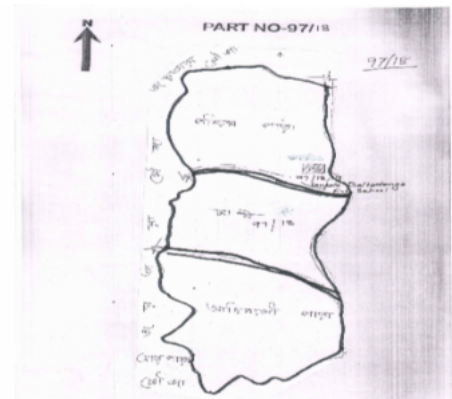

Key MAP View