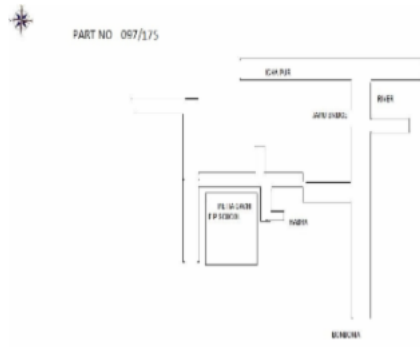

Nazri Naksha