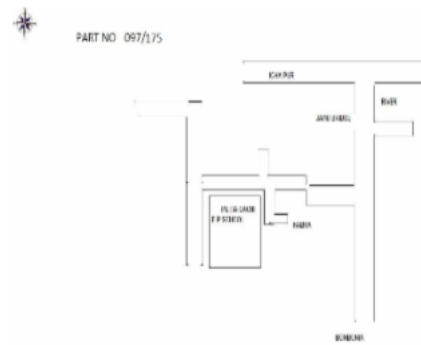

নির্বাচক নিবন্ধন আধিকারিকের স্বাক্ষর

Nazri Naksha

Google Map View

Polling Station Building Front View

Polling Station Front View

Cad View

Key MAP View

1 নাম : রিজিয়া স্বামীর নাম: কালু মণ্ডল বাড়ির নং : n0003 বয়স : 70 লিঙ্গ : মহিলা	WB/13/088/435207	2 নাম : রাজিবুল মন্ডল পিতার নাম: গোলাম মন্ডল বাড়ির নং : 03 বয়স : 33 লিঙ্গ : পুরুষ	NNR1238062	3 নাম : জামাল মন্ডল পিতার নাম: কালু মন্ডল বাড়ির নং : n0003 বয়স : 48 লিঙ্গ : পুরুষ	GWZ1603190
4 নাম : নাছিমা বিবি স্বামীর নাম: আহিদ মণ্ডল বাড়ির নং : n0012 বয়স : 51 লিঙ্গ : মহিলা	NNR0580019	5 নাম : ফতোমা বিবি স্বামীর নাম: সুইফুল মন্ডল বাড়ির নং : n0163 বয়স : 35 লিঙ্গ : মহিলা	NNR1839018	6 নাম : রুমা বিবি স্বামীর নাম: শমিম মন্ডল বাড়ির নং : n0160 বয়স : 29 লিঙ্গ : মহিলা	NNR1838986
7 নাম : শাবানা বিবি স্বামীর নাম: আলামিন মন্ডল বাড়ির নং : n0154 বয়স : 30 লিঙ্গ : মহিলা	NNR1838929	8 নাম : নাজমা বিবি স্বামীর নাম: জিয়াউল মন্ডল বাড়ির নং : n0152 বয়স : 36 লিঙ্গ : মহিলা	NNR1838903	9 নাম : ইসরুন বিবি স্বামীর নাম: জহিরুদ্দিন গাজী বাড়ির নং : n0150 বয়স : 27 লিঙ্গ : মহিলা	NNR1838887
10 নাম : বিলকিচ পারভীন বিবি স্বামীর নাম: আকবর মন্ডল বাড়ির নং : n0159 বয়স : 27 লিঙ্গ : মহিলা	NNR1838978	11 নাম : তাসলিমা বিবি স্বামীর নাম: কুতুবুদ্দিন মন্ডল বাড়ির নং : n0158 বয়স : 29 লিঙ্গ : মহিলা	NNR1838960	12 নাম : মহঃ সাকলিন মুস্তাক পিতার নাম: আব্দুল কাদের মন্ডল বাড়ির নং : n0164 বয়স : 27 লিঙ্গ : পুরুষ	NNR1839026
13 নাম : মরিয়ম বিবি স্বামীর নাম: আজিজুল মন্ডল বাড়ির নং : 116 বয়স : 46 লিঙ্গ : মহিলা	GWZ2901643	14 নাম : আজেন্দা বিবি স্বামীর নাম: রজ্জাক মন্ডল বাড়ির নং : নাইগাছি বয়স : 54 লিঙ্গ : মহিলা	NNR2298008	15 নাম : সেলীমা খাতুন স্বামীর নাম: রাজিবুল মন্ডল বাড়ির নং : এন0258 বয়স : 24 লিঙ্গ : মহিলা	NNR2252401
16 নাম : পিয়ারা বানু স্বামীর নাম: ফারুক মোল্লা বাড়ির নং : 43 বয়স : 40 লিঙ্গ : মহিলা	MGS3023181	17 নাম : গোলাম মন্ডল পিতার নাম: কালু মন্ডল বাড়ির নং : n0003 বয়স : 54 লিঙ্গ : পুরুষ	NNR2470177	18 নাম : মর্জিনা খাতুন পিতার নাম: রবুল মন্ডল বাড়ির নং : n0165 বয়স : 28 লিঙ্গ : মহিলা	NNR1839034
19 নাম : হাসিনা বিবি স্বামীর নাম: তোজামোল মন্ডল বাড়ির নং : এন0012 বয়স : 37 লিঙ্গ : মহিলা	LLQ2649879	20 নাম : রসিদা বিবি স্বামীর নাম: দাউদ বাড়ির নং : এন0229 বয়স : 60 লিঙ্গ : মহিলা	GWZ2790129	21 নাম : খাদিজা বিবি স্বামীর নাম: মোজাফফার মন্ডল বাড়ির নং : n0161 বয়স : 32 লিঙ্গ : মহিলা	NNR1838994
22 নাম : আতাবুল রহমান মণ্ডল পিতার নাম: রাজ্জাক মণ্ডল বাড়ির নং : n002 বয়স : 40 লিঙ্গ : পুরুষ	DKJ3540317	23 নাম : নাজবুল হোসেন মন্ডল পিতার নাম: গোলাম মন্ডল বাড়ির নং : 0003 বয়স : 32 লিঙ্গ : পুরুষ	NNR1510874	24 নাম : রুমা বিবি স্বামীর নাম: নাসিরুদ্দিন মন্ডল বাড়ির নং : n0157 বয়স : 32 লিঙ্গ : মহিলা	NNR1838952
25 নাম : মোহাম্মদ মোনিরুল মন্ডল পিতার নাম: দাউদ মণ্ডল বাড়ির নং : এন0229 বয়স : 38 লিঙ্গ : পুরুষ	GWZ2902534	26 নাম : নাজমুল হক পিতার নাম: নেছয় মন্ডল বাড়ির নং : এন0057 বয়স : 22 লিঙ্গ : পুরুষ	NNR2355162	27 নাম : সহরুল ইসলাম পিতার নাম: মোনিরুল মন্ডল বাড়ির নং : N0057 বয়স : 24 লিঙ্গ : পুরুষ	NNR2115103
28 নাম : রসিদা খাতুন স্বামীর নাম: সন্তু মোল্লা বাড়ির নং : এন004 বয়স : 30 লিঙ্গ : মহিলা	NNR2252435	29 নাম : তাস্মীরা খাতুন স্বামীর নাম: ফজল মন্ডল বাড়ির নং : N0069 বয়স : 26 লিঙ্গ : মহিলা	NNR2114999	30 নাম : বুমা খাতুন স্বামীর নাম: সুমন মন্ডল বাড়ির নং : N0060 বয়স : 31 লিঙ্গ : মহিলা	NNR2115020