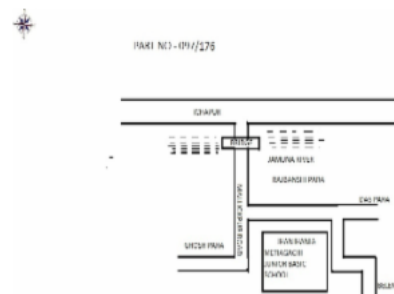

Key MAP View