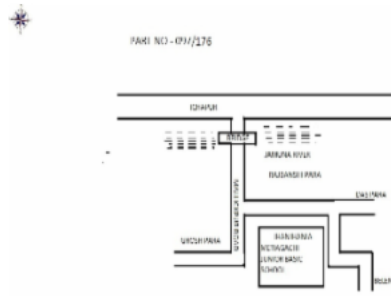

Nazri Naksha