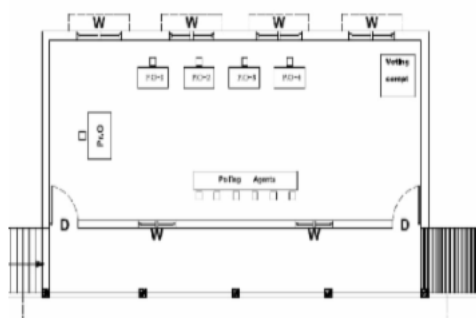

নির্বাচক নিবন্ধন আধিকারিকের স্বাক্ষর

Nazri Naksha

Google Map View

Polling Station Building Front View

Polling Station Front View

Cad View

Key MAP View

1 নাম : বিজয় খাঁ পিতার নাম: হাজারীলাল খাঁ বাড়ির নং : n0104 বয়স : 65 লিঙ্গ : পুরুষ	GWZ1597038 ফটো উপলব্ধ	2 নাম : অপর্ণা খাঁ স্বামীর নাম: নন্দ খাঁ বাড়ির নং : n0104 বয়স : 43 লিঙ্গ : মহিলা	GWZ2524965 ফটো উপলব্ধ	3 নাম : যমুনা খাঁ স্বামীর নাম: হাজারী খাঁ বাড়ির নং : n0104 বয়স : 81 লিঙ্গ : মহিলা	WB/13/088/444292 ফটো উপলব্ধ
4 নাম : সাগরিকা খাঁ স্বামীর নাম: বলাই খাঁ বাড়ির নং : n0104 বয়স : 55 লিঙ্গ : মহিলা	NNR2568376 ফটো উপলব্ধ	5 নাম : কম্পনা খাঁ স্বামীর নাম: নটবর খাঁ বাড়ির নং : এন0106 বয়স : 58 লিঙ্গ : মহিলা	NNR2088565 ফটো উপলব্ধ	6 নাম : কানাই খাঁ পিতার নাম: নটবর খাঁ বাড়ির নং : n0106 বয়স : 39 লিঙ্গ : পুরুষ	GWZ2684686 ফটো উপলব্ধ
7 নাম : শোভা খাঁ(কীর্তনীয়া) স্বামীর নাম: কানাই খাঁ বাড়ির নং : n0106 বয়স : 33 লিঙ্গ : মহিলা	NNR1118462 ফটো উপলব্ধ	8 নাম : মৃদুলা খাঁ পিতার নাম: নিমাই খাঁ বাড়ির নং : n0204 বয়স : 27 লিঙ্গ : মহিলা	NNR1899509 ফটো উপলব্ধ	9 নাম : সোমনাথ খাঁ পিতার নাম: নটবর খাঁ বাড়ির নং : n0207 বয়স : 26 লিঙ্গ : পুরুষ	NNR1910850 ফটো উপলব্ধ
10 নাম : সম্পা খাঁ পিতার নাম: হরেকৃষ্ণ খাঁ বাড়ির নং : n0099 বয়স : 28 লিঙ্গ : মহিলা	NNR1756105 ফটো উপলব্ধ	11 নাম : বাপি খাঁ পিতার নাম: কালিপদ খাঁ বাড়ির নং : n0186 বয়স : 27 লিঙ্গ : পুরুষ	NNR1838499 ফটো উপলব্ধ	12 নাম : পাঁচু খাঁ পিতার নাম: কালিপদ খাঁ বাড়ির নং : n0194 বয়স : 41 লিঙ্গ : পুরুষ	NNR1838580 ফটো উপলব্ধ
13 নাম : পাপাই খা পিতার নাম: পাঁচু খা বাড়ির নং : 4417 বয়স : 21 লিঙ্গ : পুরুষ	NNR2536142 ফটো উপলব্ধ	14 নাম : বিথীকা খাঁ স্বামীর নাম: বাবলা খাঁ বাড়ির নং : n0056 বয়স : 37 লিঙ্গ : মহিলা	NNR1378892 ফটো উপলব্ধ	15 নাম : অনিল চন্দ্র খাঁ পিতার নাম: ফনি খাঁ বাড়ির নং : n0030 বয়স : 86 লিঙ্গ : পুরুষ	NNR2105435 ফটো উপলব্ধ
16 নাম : শ্যামা প্রসাদ খাঁ পিতার নাম: অনিল খাঁ বাড়ির নং : n0030 বয়স : 52 লিঙ্গ : পুরুষ	GWZ2258796 ফটো উপলব্ধ	17 নাম : নিমাই খাঁ পিতার নাম: শম্ভু চরণ খাঁ বাড়ির নং : n0180 বয়স : 39 লিঙ্গ : পুরুষ	NNR1838432 ফটো উপলব্ধ	18 নাম : মিনতী সন্দিকী স্বামীর নাম: দীনবন্ধু মন্ডল বাড়ির নং : 9717 বয়স : 43 লিঙ্গ : মহিলা	NNR2464634 ফটো উপলব্ধ
19 নাম : দেবব্রত খাঁ পিতার নাম: বিজয় খাঁ বাড়ির নং : n0104 বয়স : 37 লিঙ্গ : পুরুষ	GWZ2902880 ফটো উপলব্ধ	20 নাম : কালীচরণ খাঁ পিতার নাম: শম্ভুচরণ খাঁ বাড়ির নং : n0102 বয়স : 60 লিঙ্গ : পুরুষ	NNR2051662 ফটো উপলব্ধ	21 নাম : গোপাল খাঁ মায়ের নাম: সুমিত্রা খাঁ বাড়ির নং : n0100 বয়স : 39 লিঙ্গ : পুরুষ	GWZ2902773 ফটো উপলব্ধ
22 নাম : সুমিত্রা খাঁ স্বামীর নাম: কালিপদ খাঁ বাড়ির নং : n0100 বয়স : 62 লিঙ্গ : মহিলা	GWZ0825661 ফটো উপলব্ধ	23 নাম : প্রতিমা খাঁ স্বামীর নাম: হরেকৃষ্ণ খাঁ বাড়ির নং : n0099 বয়স : 51 লিঙ্গ : মহিলা	WB/13/088/444075 ফটো উপলব্ধ	24 নাম : নবকুমার খাঁ পিতার নাম: গোবিন্দপ্রসাদ খাঁ বাড়ির নং : n0056 বয়স : 46 লিঙ্গ : পুরুষ	GWZ2524981 ফটো উপলব্ধ
25 নাম : বাবলা খাঁ পিতার নাম: গোবিন্দ খাঁ বাড়ির নং : n0056 বয়স : 50 লিঙ্গ : পুরুষ	WB/13/088/444469 ফটো উপলব্ধ	26 নাম : অরুনা খাঁ স্বামীর নাম: গোবিন্দ খাঁ বাড়ির নং : n0056 বয়স : 71 লিঙ্গ : মহিলা	WB/13/088/444389 ফটো উপলব্ধ	27 নাম : গোবিন্দ প্রসাদ খাঁ পিতার নাম: ভূষণ খাঁ বাড়ির নং : n0056 বয়স : 81 লিঙ্গ : পুরুষ	WB/13/088/444471 ফটো উপলব্ধ
28 নাম : পারুল খাঁ স্বামীর নাম: রমেশচন্দ্র খাঁ বাড়ির নং : n0050 বয়স : 75 লিঙ্গ : মহিলা	NNR2051639 ফটো উপলব্ধ	29 নাম : নিমাই খাঁ পিতার নাম: শিবপদ খাঁ বাড়ির নং : n0049 বয়স : 53 লিঙ্গ : পুরুষ	WB/13/088/444224 ফটো উপলব্ধ	30 নাম : মিঠু খাঁ স্বামীর নাম: জগন্নাথ খাঁ বাড়ির নং : n0049 বয়স : 50 লিঙ্গ : মহিলা	NNR2051688 ফটো উপলব্ধ