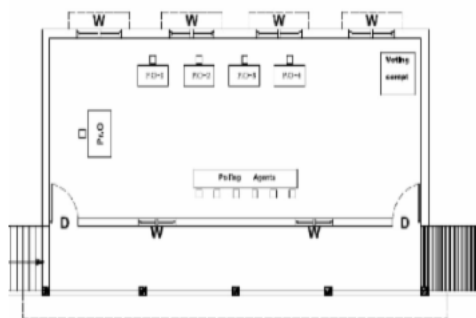

নির্বাচক নিবন্ধন আধিকারিকের স্বাক্ষর

Nazri Naksha

Google Map View

Polling Station Building Front View

Polling Station Front View

Cad View

Key MAP View

1 নাম : কাকলী গয়ালী স্বামীর নাম: শুভরুদ্র বিশ্বাস বাড়ির নং : n0202 বয়স : 33 লিঙ্গ : মহিলা	NNR1838333 ফটো উপলব্ধ	2 নাম : পরিতোষ অধিকারী পিতার নাম: হরিনারায়ন অধিকারী বাড়ির নং : n0085 বয়স : 61 লিঙ্গ : পুরুষ	NNR2457075 ফটো উপলব্ধ	3 নাম : অনিতা অধিকারী স্বামীর নাম: পরিতোষ অধিকারী বাড়ির নং : n0085 বয়স : 53 লিঙ্গ : মহিলা	NNR2457042 ফটো উপলব্ধ
4 নাম : প্রশান্ত অধিকারী পিতার নাম: পরিতোষ অধিকারী বাড়ির নং : n0085 বয়স : 33 লিঙ্গ : পুরুষ	NNR1379031 ফটো উপলব্ধ	5 নাম : শান্তনা অধিকারী পিতার নাম: পরিতোষ অধিকারী বাড়ির নং : n0085 বয়স : 35 লিঙ্গ : মহিলা	NNR1028380 ফটো উপলব্ধ	6 নাম : মৃত্যুঞ্জয় কর্মকার পিতার নাম: শিব কর্মকার বাড়ির নং : n0043 বয়স : 70 লিঙ্গ : পুরুষ	NNR2085322 ফটো উপলব্ধ
7 নাম : অভিজিৎ কর্মকার পিতার নাম: মৃত্যুঞ্জয় কর্মকার বাড়ির নং : n0043 বয়স : 38 লিঙ্গ : পুরুষ	GWZ2903235 ফটো উপলব্ধ	8 নাম : উত্তম কর্মকার পিতার নাম: অবনী কর্মকার বাড়ির নং : n0083 বয়স : 52 লিঙ্গ : পুরুষ	GWZ2790749 ফটো উপলব্ধ	9 নাম : অর্পনা কর্মকার স্বামীর নাম: উত্তম কর্মকার বাড়ির নং : n0083 বয়স : 38 লিঙ্গ : মহিলা	NNR1239227 ফটো উপলব্ধ
10 নাম : ঝুমা কর্মকার পিতার নাম: অশোক কর্মকার বাড়ির নং : N0083 বয়স : 25 লিঙ্গ : মহিলা	NNR2023653 ফটো উপলব্ধ	11 নাম : রিয়া কর্মকার পিতার নাম: অশোক কর্মকার বাড়ির নং : এন/এ বয়স : 22 লিঙ্গ : মহিলা	NNR2481224 ফটো উপলব্ধ	12 নাম : রীতা কর্মকার স্বামীর নাম: অশোক কর্মকার বাড়ির নং : n0083 বয়স : 46 লিঙ্গ : মহিলা	GWZ1600550 ফটো উপলব্ধ
13 নাম : অশোক কর্মকার পিতার নাম: অবনী কর্মকার বাড়ির নং : n0083 বয়স : 56 লিঙ্গ : পুরুষ	GWZ2790731 ফটো উপলব্ধ	14 নাম : অনুরাধা কর্মকার স্বামীর নাম: অভিজিৎ কর্মকার বাড়ির নং : n0043 বয়স : 36 লিঙ্গ : মহিলা	NNR1028307 ফটো উপলব্ধ	15 নাম : শিবানী কর্মকার স্বামীর নাম: মৃত্যুঞ্জয় কর্মকার বাড়ির নং : n0043 বয়স : 57 লিঙ্গ : মহিলা	NNR2085330 ফটো উপলব্ধ
16 নাম : মিঠু কিতনীয়া স্বামীর নাম: সন্তোষ কীর্তনীয়া বাড়ির নং : এন 0126 বয়স : 48 লিঙ্গ : মহিলা	GWZ1599281 ফটো উপলব্ধ	17 নাম : সন্তোষ কিতনীয়া পিতার নাম: মনোরঞ্জন কিতনীয়া বাড়ির নং : এন 0126 বয়স : 53 লিঙ্গ : পুরুষ	NNR2088078 ফটো উপলব্ধ	18 নাম : লাবাণী কীর্তনীয়া পিতার নাম: সন্তোষ কীর্তনীয়া বাড়ির নং : এন00126 বয়স : 24 লিঙ্গ : মহিলা	NNR2253177 ফটো উপলব্ধ
19 নাম : বিশ্বজিৎ গাইন পিতার নাম: তারক গায়ন বাড়ির নং : N0097 বয়স : 24 লিঙ্গ : পুরুষ	NNR2116895 ফটো উপলব্ধ	20 নাম : কৌশিক কীর্তনীয়া পিতার নাম: সন্তোষ কীর্তনীয়া বাড়ির নং : n0041 বয়স : 29 লিঙ্গ : পুরুষ	NNR1641455 ফটো উপলব্ধ	21 নাম : হরিচাঁদ গাইন পিতার নাম: বিদু গাইন বাড়ির নং : n0041 বয়স : 36 লিঙ্গ : পুরুষ	NNR0593863 ফটো উপলব্ধ
22 নাম : মানিকদাসী গাইন স্বামীর নাম: নারায়ণ গাইন বাড়ির নং : N087 বয়স : 75 লিঙ্গ : মহিলা	NNR2087138 ফটো উপলব্ধ	23 নাম : তারক গাইন পিতার নাম: নারায়ণ গাইন বাড়ির নং : n0097 বয়স : 50 লিঙ্গ : পুরুষ	WB/13/088/444653 ফটো উপলব্ধ	24 নাম : বৈদ্য গাইন স্বামীর নাম: মানিকদাসী গাইন বাড়ির নং : n0097 বয়স : 43 লিঙ্গ : পুরুষ	GWZ2368678 ফটো উপলব্ধ
25 নাম : রাজেশ গাইন পিতার নাম: বাসুদেব গাইন বাড়ির নং : n0208 বয়স : 27 লিঙ্গ : পুরুষ	NNR1838390 ফটো উপলব্ধ	26 নাম : বাসন্তী গাইন স্বামীর নাম: বাসুদেব গাইন বাড়ির নং : n0041 বয়স : 45 লিঙ্গ : মহিলা	GWZ2684967 ফটো উপলব্ধ	27 নাম : রামপ্রসাদ গাইন পিতার নাম: বিধুভূষণ গাইন বাড়ির নং : n0041 বয়স : 38 লিঙ্গ : পুরুষ	NNR1118793 ফটো উপলব্ধ
28 নাম : টুম্পা গাইন (বাইন) স্বামীর নাম: রাম প্রসাদ গাইন বাড়ির নং : 0041 বয়স : 30 লিঙ্গ : মহিলা	NNR1511831 ফটো উপলব্ধ	29 নাম : শিবনাথ গাইন পিতার নাম: মানিকদাসী গাইন বাড়ির নং : n0097 বয়স : 41 লিঙ্গ : পুরুষ	GWZ2368645 ফটো উপলব্ধ	30 নাম : সুমিত্রা গাইন স্বামীর নাম: হরিচাঁদ গাইন বাড়ির নং : n0211 বয়স : 33 লিঙ্গ : মহিলা	NNR1910892 ফটো উপলব্ধ