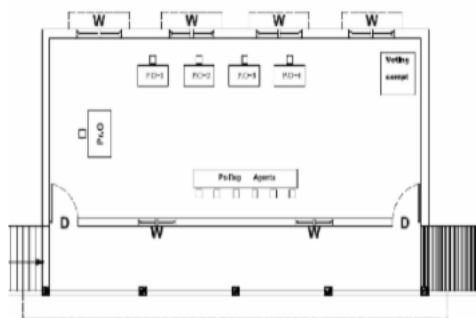

নির্বাচক নিবন্ধন আধিকারিকের স্বাক্ষর

Nazri Naksha

Google Map View

Polling Station Building Front View

Polling Station Front View

Cad View

Key MAP View

বিধানসভা নির্বাচনক্ষেত্রের নং, নাম : 97-গাইঘাটা
ভাগ নং, নাম : 1-বানবানিয়া উত্তর পাড়া।