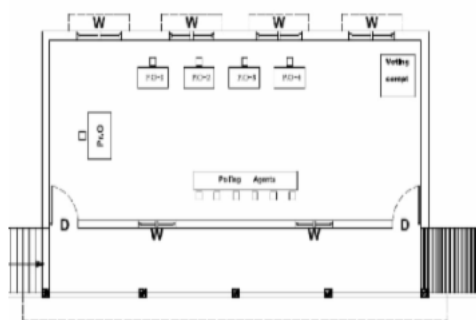

নির্বাচক নিবন্ধন আধিকারিকের স্বাক্ষর

Nazri Naksha

Google Map View

Polling Station Building Front View

Polling Station Front View

Cad View

Key MAP View

1 নাম : মচিরন বিবি স্বামীর নাম: মুনাচর আলি বাড়ির নং : n0083 বয়স : 76 লিঙ্গ : মহিলা	WB/13/088/432055	2 নাম : আকবর আলি মন্ডল পিতার নাম: ফকির আহম্মাদ মন্ডল বাড়ির নং : n0060 বয়স : 67 লিঙ্গ : পুরুষ	WB/13/088/432239	3 নাম : মোজাফফার আলি মন্ডল পিতার নাম: ফকির আহম্মাদ মন্ডল বাড়ির নং : বানবানিয়া বয়স : 52 লিঙ্গ : পুরুষ	NNR2530343
4 নাম : বিবি মোমেনা স্বামীর নাম: আব্দুল কাসেম বাড়ির নং : n0060 বয়স : 63 লিঙ্গ : মহিলা	WB/13/088/432607	5 নাম : রোসনারা বিবি স্বামীর নাম: অকবর মণ্ডল বাড়ির নং : n0060 বয়স : 57 লিঙ্গ : মহিলা	WB/13/088/432546	6 নাম : লালবানু বিবি স্বামীর নাম: আজগার আলি মণ্ডল বাড়ির নং : n0060 বয়স : 55 লিঙ্গ : মহিলা	WB/13/088/432609
7 নাম : ছায়রা বিবি স্বামীর নাম: আতিয়ার মণ্ডল বাড়ির নং : n0061 বয়স : 87 লিঙ্গ : মহিলা	WB/13/088/432251	8 নাম : আবু শাহাজান মন্ডল পিতার নাম: আতিয়ার মন্ডল বাড়ির নং : n0061 বয়স : 51 লিঙ্গ : পুরুষ	WB/13/088/432287	9 নাম : বিবি মালেকা স্বামীর নাম: আবু জাফর বাড়ির নং : n0061 বয়স : 53 লিঙ্গ : মহিলা	WB/13/088/432253
10 নাম : ছামছুরনাহার বিবি স্বামীর নাম: আবু সাহাজান মন্ডল বাড়ির নং : n0061 বয়স : 43 লিঙ্গ : মহিলা	GWZ2521466	11 নাম : আজিজুল রহমান পিতার নাম: আবুজাফর মন্ডল বাড়ির নং : n0061 বয়স : 31 লিঙ্গ : মহিলা	NNR1379726	12 নাম : আজিদা বিবি স্বামীর নাম: বেলাত আলি গোলদার বাড়ির নং : n0088 বয়স : 73 লিঙ্গ : মহিলা	WB/13/088/432536
13 নাম : আরসাব আলি গোলদার পিতার নাম: বেলাত আলি গোলদার বাড়ির নং : n0088 বয়স : 57 লিঙ্গ : পুরুষ	WB/13/088/432459	14 নাম : কেসমাতারা বিবি স্বামীর নাম: আরসাব আলি গোলদার বাড়ির নং : n0088 বয়স : 53 লিঙ্গ : মহিলা	WB/13/088/432538	15 নাম : সারুপ গোলদার পিতার নাম: আরসাব আলি গোলদার বাড়ির নং : n0088 বয়স : 29 লিঙ্গ : পুরুষ	NNR1641786
16 নাম : কেতাবালি গোলদার পিতার নাম: বেলাত আলি গোলদার বাড়ির নং : 191 বয়স : 48 লিঙ্গ : পুরুষ	GWZ0806364	17 নাম : মনিরুল ইসলাম পিতার নাম: আব্দুল কাশেম মন্ডল বাড়ির নং : বানবানিয়া বয়স : 43 লিঙ্গ : পুরুষ	GWZ2521508	18 নাম : পাপিয়া বিবি স্বামীর নাম: মোজাফফার মন্ডল বাড়ির নং : n0060 বয়স : 37 লিঙ্গ : মহিলা	NNR1029065
19 নাম : সহিদা বিবি পিতার নাম: হানিপ মণ্ডল বাড়ির নং : 0184 বয়স : 50 লিঙ্গ : মহিলা	GWZ0804583	20 নাম : সাবিনা বিবি স্বামীর নাম: কুতুবউদ্দিন মণ্ডল বাড়ির নং : n0186 বয়স : 45 লিঙ্গ : মহিলা	NNR0598524	21 নাম : লায়লা বিবি স্বামীর নাম: আঃ নঈম মণ্ডল বাড়ির নং : n0194 বয়স : 58 লিঙ্গ : মহিলা	GWZ0804914
22 নাম : আজহারউদ্দিন পিতার নাম: আকবর মন্ডল বাড়ির নং : n0060 বয়স : 36 লিঙ্গ : পুরুষ	GWZ2979052	23 নাম : রিনা বিবি স্বামীর নাম: মনিরুল ইসলাম বাড়ির নং : n0060 বয়স : 35 লিঙ্গ : মহিলা	NNR1379684	24 নাম : নাসির উদ্দিন মন্ডল পিতার নাম: আজগার আলি মন্ডল বাড়ির নং : n0060 বয়স : 32 লিঙ্গ : পুরুষ	NNR1379718
25 নাম : হোসেনা বিবি স্বামীর নাম: হামিদ মন্ডল বাড়ির নং : n0084 বয়স : 66 লিঙ্গ : মহিলা	NNR2541910	26 নাম : রাজজাক মন্ডল পিতার নাম: হামিদ মন্ডল বাড়ির নং : n0084 বয়স : 54 লিঙ্গ : পুরুষ	NNR2056240	27 নাম : রোশনারা বিবি পিতার নাম: আব্দুল হামিদ মন্ডল বাড়ির নং : n0084 বয়স : 45 লিঙ্গ : মহিলা	GWZ2521037
28 নাম : হাফিজুল মন্ডল পিতার নাম: হামিদ মন্ডল বাড়ির নং : 265 বয়স : 43 লিঙ্গ : পুরুষ	GWZ1602937	29 নাম : আসুরা বিবি স্বামীর নাম: হাফিজুল মন্ডল বাড়ির নং : 0084 বয়স : 35 লিঙ্গ : মহিলা	NNR1512441	30 নাম : আজিদা বিবি স্বামীর নাম: আলিয়ার মণ্ডল বাড়ির নং : n0090 বয়স : 52 লিঙ্গ : মহিলা	WB/13/088/432566