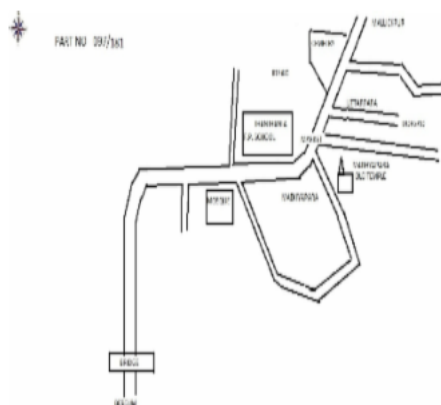

নির্বাচক নিবন্ধন আধিকারিকের স্বাক্ষর

Nazri Naksha

Google Map View

Polling Station Building Front View

Polling Station Front View

Cad View

Key MAP View

1 নাম : মচিরন বিবি স্বামীর নাম: মুনাচর আলি বাড়ির নং : n0083 বয়স : 76 লিঙ্গ : মহিলা	WB/13/088/432055	2 নাম : আকবর আলি মন্ডল পিতার নাম: ফকির আহম্মাদ মন্ডল বাড়ির নং : n0060 বয়স : 67 লিঙ্গ : পুরুষ	WB/13/088/432239	3 নাম : মোজাফফার আলি মন্ডল পিতার নাম: ফকির আহম্মাদ মন্ডল বাড়ির নং : বানবানিয়া বয়স : 52 লিঙ্গ : পুরুষ	NNR2530343
4 নাম : বিবি মোমেনা স্বামীর নাম: আব্দুল কাসেম বাড়ির নং : n0060 বয়স : 63 লিঙ্গ : মহিলা	WB/13/088/432607	5 নাম : রোসনারা বিবি স্বামীর নাম: অকবর মণ্ডল বাড়ির নং : n0060 বয়স : 57 লিঙ্গ : মহিলা	WB/13/088/432546	6 নাম : লালবানু বিবি স্বামীর নাম: আজগার আলি মণ্ডল বাড়ির নং : n0060 বয়স : 55 লিঙ্গ : মহিলা	WB/13/088/432609
7 নাম : ছায়রা বিবি স্বামীর নাম: আতিয়ার মণ্ডল বাড়ির নং : n0061 বয়স : 87 লিঙ্গ : মহিলা	WB/13/088/432251	8 নাম : আবু শাহাজান মন্ডল পিতার নাম: আতিয়ার মন্ডল বাড়ির নং : n0061 বয়স : 51 লিঙ্গ : পুরুষ	WB/13/088/432287	9 নাম : বিবি মালেকা স্বামীর নাম: আবু জাফর বাড়ির নং : n0061 বয়স : 53 লিঙ্গ : মহিলা	WB/13/088/432253
10 নাম : ছামছুরনাহার বিবি স্বামীর নাম: আবু সাহাজান মন্ডল বাড়ির নং : n0061 বয়স : 43 লিঙ্গ : মহিলা	GWZ2521466	11 নাম : আজিজুল রহমান পিতার নাম: আবুজাফর মন্ডল বাড়ির নং : n0061 বয়স : 31 লিঙ্গ : মহিলা	NNR1379726	12 নাম : আজিদা বিবি স্বামীর নাম: বেলাত আলি গোলদার বাড়ির নং : n0088 বয়স : 73 লিঙ্গ : মহিলা	WB/13/088/432536
13 নাম : আরসাব আলি গোলদার পিতার নাম: বেলাত আলি গোলদার বাড়ির নং : n0088 বয়স : 57 লিঙ্গ : পুরুষ	WB/13/088/432459	14 নাম : কেসমাতারা বিবি স্বামীর নাম: আরসাব আলি গোলদার বাড়ির নং : n0088 বয়স : 53 লিঙ্গ : মহিলা	WB/13/088/432538	15 নাম : সারুপ গোলদার পিতার নাম: আরসাব আলি গোলদার বাড়ির নং : n0088 বয়স : 29 লিঙ্গ : পুরুষ	NNR1641786
16 নাম : কেতাবালি গোলদার পিতার নাম: বেলাত আলি গোলদার বাড়ির নং : 191 বয়স : 48 লিঙ্গ : পুরুষ	GWZ0806364	17 নাম : মনিরুল ইসলাম পিতার নাম: আব্দুল কাশেম মন্ডল বাড়ির নং : বানবানিয়া বয়স : 43 লিঙ্গ : পুরুষ	GWZ2521508	18 নাম : পাপিয়া বিবি স্বামীর নাম: মোজাফফার মন্ডল বাড়ির নং : n0060 বয়স : 37 লিঙ্গ : মহিলা	NNR1029065
19 নাম : সহিদা বিবি পিতার নাম: হানিপ মণ্ডল বাড়ির নং : 0184 বয়স : 50 লিঙ্গ : মহিলা	GWZ0804583	20 নাম : সাবিনা বিবি স্বামীর নাম: কুতুবউদ্দিন মণ্ডল বাড়ির নং : n0186 বয়স : 45 লিঙ্গ : মহিলা	NNR0598524	21 নাম : লায়লা বিবি স্বামীর নাম: আঃ নঈম মণ্ডল বাড়ির নং : n0194 বয়স : 58 লিঙ্গ : মহিলা	GWZ0804914
22 নাম : আজহারউদ্দিন পিতার নাম: আকবর মন্ডল বাড়ির নং : n0060 বয়স : 36 লিঙ্গ : পুরুষ	GWZ2979052	23 নাম : রিনা বিবি স্বামীর নাম: মনিরুল ইসলাম বাড়ির নং : n0060 বয়স : 35 লিঙ্গ : মহিলা	NNR1379684	24 নাম : নাসির উদ্দিন মন্ডল পিতার নাম: আজগার আলি মন্ডল বাড়ির নং : n0060 বয়স : 32 লিঙ্গ : পুরুষ	NNR1379718
25 নাম : হোসেনা বিবি স্বামীর নাম: হামিদ মন্ডল বাড়ির নং : n0084 বয়স : 66 লিঙ্গ : মহিলা	NNR2541910	26 নাম : রাজজাক মন্ডল পিতার নাম: হামিদ মন্ডল বাড়ির নং : n0084 বয়স : 54 লিঙ্গ : পুরুষ	NNR2056240	27 নাম : রোশনারা বিবি পিতার নাম: আব্দুল হামিদ মন্ডল বাড়ির নং : n0084 বয়স : 45 লিঙ্গ : মহিলা	GWZ2521037
28 নাম : হাফিজুল মন্ডল পিতার নাম: হামিদ মন্ডল বাড়ির নং : 265 বয়স : 43 লিঙ্গ : পুরুষ	GWZ1602937	29 নাম : আসুরা বিবি স্বামীর নাম: হাফিজুল মন্ডল বাড়ির নং : 0084 বয়স : 35 লিঙ্গ : মহিলা	NNR1512441	30 নাম : আজিদা বিবি স্বামীর নাম: আলিয়ার মণ্ডল বাড়ির নং : n0090 বয়স : 52 লিঙ্গ : মহিলা	WB/13/088/432566