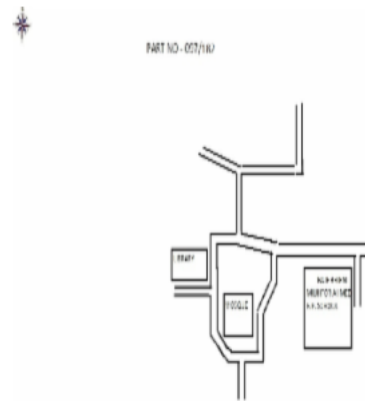

Key MAP View