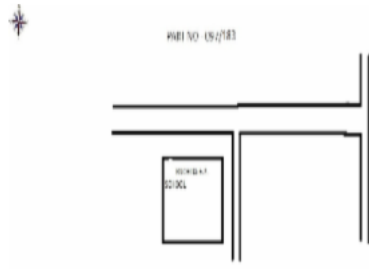

Nazri Naksha