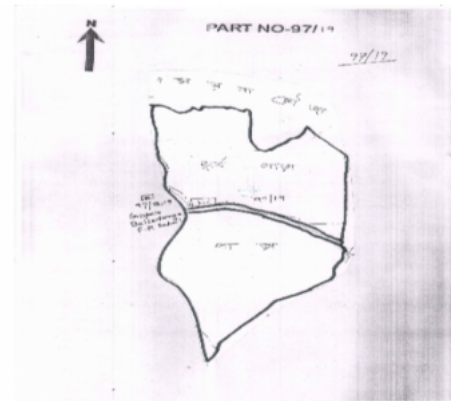

নির্বাচক নিবন্ধন আধিকারিকের স্বাক্ষর

Nazri Naksha

Google Map View

Polling Station Building Front View

Polling Station Front View

Cad View

Key MAP View

Q 1 নাম : চঞ্চল মল্লিক পিতার নাম : পরিতোষ মল্লিক বাড়ির নং : 507 বয়স : 27 লিঙ্গ : পুরুষ	NNR2000065 ফটো উপলব্ধ	2 নাম : প্রীতম গোস্বার পিতার নাম : গোবিন্দা গোস্বার বাড়ির নং : না বয়স : 25 লিঙ্গ : পুরুষ	NNR2000032 ফটো উপলব্ধ	3 নাম : জয়ন্তী বক্র পিতার নাম : তারক নাথ সরকার বাড়ির নং : না বয়স : 33 লিঙ্গ : মহিলা	NNR2000024 ফটো উপলব্ধ
4 নাম : প্রদীপ সরকার পিতার নাম : গোপাল চন্দ্র সরকার বাড়ির নং : না বয়স : 52 লিঙ্গ : পুরুষ	NNR2000107 ফটো উপলব্ধ	5 নাম : সুপ্রিয়া সরকার পিতার নাম : প্রদীপ সরকার বাড়ির নং : না বয়স : 25 লিঙ্গ : মহিলা	NNR2209658 ফটো উপলব্ধ	6 নাম : কাকালি মন্ডল স্বামীর নাম : দেবাশিস মন্ডল বাড়ির নং : 12 বয়স : 25 লিঙ্গ : মহিলা	NNR2000016 ফটো উপলব্ধ
7 নাম : সাধন সরকার পিতার নাম : লালি তরফ দার বাড়ির নং : না বয়স : 30 লিঙ্গ : পুরুষ	NNR2000115 ফটো উপলব্ধ	Q 8 নাম : মুক্তি সরকার পিতার নাম : নিরাপদ সরকার বাড়ির নং : গাইঘাটা বয়স : 38 লিঙ্গ : পুরুষ	NNR2000131 ফটো উপলব্ধ	9 নাম : সুষমা সরকার স্বামীর নাম : নিরাপদ সরকার বাড়ির নং : গাইঘাটা বয়স : 63 লিঙ্গ : মহিলা	NNR2000156 ফটো উপলব্ধ
10 নাম : সুনন্দা বিশ্বাস স্বামীর নাম : শংকর প্রসাদ বিশ্বাস বাড়ির নং : n0391 বয়স : 34 লিঙ্গ : মহিলা	NNR0061507 ফটো উপলব্ধ	11 নাম : টগরী মন্ডল স্বামীর নাম : বিকাশ মন্ডল বাড়ির নং : n0510 বয়স : 35 লিঙ্গ : মহিলা	UEC1145333 ফটো উপলব্ধ	12 নাম : চামেলী রায় স্বামীর নাম : রামানন্দ রায় বাড়ির নং : n0500 বয়স : 29 লিঙ্গ : মহিলা	UEC1526532 ফটো উপলব্ধ
13 নাম : রঞ্জিত সরকার পিতার নাম : অনিল সরকার বাড়ির নং : না বয়স : 32 লিঙ্গ : পুরুষ	NNR2000180 ফটো উপলব্ধ	Q 14 নাম : পলাশ সরকার পিতার নাম : নিরাপদ সরকার বাড়ির নং : না বয়স : 36 লিঙ্গ : পুরুষ	NNR2000149 ফটো উপলব্ধ	15 নাম : পিঙ্কি খাঁড়া (মণ্ডল) স্বামীর নাম : নিরঞ্জন খাঁড়া বাড়ির নং : n0144 বয়স : 43 লিঙ্গ : মহিলা	NNR1314541 ফটো উপলব্ধ
16 নাম : সারদা বাছাড় (মণ্ডল) স্বামীর নাম : হারান বাছাড় বাড়ির নং : n0138 বয়স : 37 লিঙ্গ : মহিলা	NNR1314400 ফটো উপলব্ধ	17 নাম : সাগর খর পিতার নাম : নিরঞ্জন খর বাড়ির নং : না বয়স : 25 লিঙ্গ : পুরুষ	NNR2186609 ফটো উপলব্ধ	18 নাম : সুদীপ খাঁড়া পিতার নাম : নিরঞ্জন খাঁড়া বাড়ির নং : এন0156 বয়স : 22 লিঙ্গ : পুরুষ	NNR2425965 ফটো উপলব্ধ
19 নাম : নিরঞ্জন খাঁড়া পিতার নাম : কার্তিক খাঁড়া বাড়ির নং : n0156 বয়স : 53 লিঙ্গ : পুরুষ	WB/13/086/075707 ফটো উপলব্ধ	20 নাম : সোমা গাইন স্বামীর নাম : বিনয় কুমার গাইন বাড়ির নং : n0151 বয়স : 37 লিঙ্গ : মহিলা	DKJ3545217 ফটো উপলব্ধ	21 নাম : সঞ্জয় কুমার গাইন মায়ের নাম : পারুলবালা গাইন বাড়ির নং : n0158 বয়স : 45 লিঙ্গ : পুরুষ	DKJ1591478 ফটো উপলব্ধ
22 নাম : সুপ্রিয়া গাইন স্বামীর নাম : আশুতোষ গাইন বাড়ির নং : n0159 বয়স : 63 লিঙ্গ : মহিলা	WB/13/086/075361 ফটো উপলব্ধ	23 নাম : মধুসূদন গাইন পিতার নাম : কৃষ্ণপদ গাইন বাড়ির নং : n0160 বয়স : 67 লিঙ্গ : পুরুষ	WB/13/086/075044 ফটো উপলব্ধ	24 নাম : আশুতোষ গাইন পিতার নাম : কৃষ্ণপদ গাইন বাড়ির নং : 0455 বয়স : 71 লিঙ্গ : পুরুষ	DKJ0156364 ফটো উপলব্ধ
25 নাম : সোমেন গাইন পিতার নাম : আশুতোষ গাইন বাড়ির নং : n0168 বয়স : 34 লিঙ্গ : পুরুষ	NNR1070325 ফটো উপলব্ধ	26 নাম : বিনয় কুমার গাইন পিতার নাম : কৃষ্ণপদ গাইন বাড়ির নং : n0166 বয়স : 54 লিঙ্গ : পুরুষ	WB/13/086/075626 ফটো উপলব্ধ	27 নাম : টগরী গাইন স্বামীর নাম : মুকুন্দ গাইন বাড়ির নং : n0165 বয়স : 41 লিঙ্গ : মহিলা	DKJ3206083 ফটো উপলব্ধ
28 নাম : মুকুন্দ গাইন পিতার নাম : কৃষ্ণপদ গাইন বাড়ির নং : এন0164 বয়স : 56 লিঙ্গ : পুরুষ	NNR2527257 ফটো উপলব্ধ	29 নাম : প্রনতি গাইন স্বামীর নাম : জয়ন্ত গাইন বাড়ির নং : n0163 বয়স : 44 লিঙ্গ : মহিলা	DKJ3205952 ফটো উপলব্ধ	30 নাম : ইলা গাইন স্বামীর নাম : মধুসূদন গাইন বাড়ির নং : n0161 বয়স : 58 লিঙ্গ : মহিলা	WB/13/086/075363 ফটো উপলব্ধ