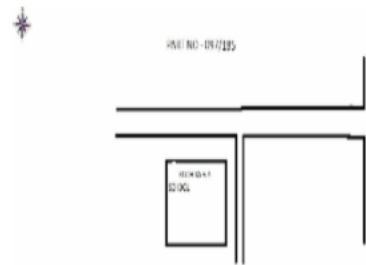

নির্বাচক নিবন্ধন আধিকারিকের স্বাক্ষর

Nazri Naksha

Google Map View

Polling Station Building Front View

Polling Station Front View

Cad View

Key MAP View

বিধানসভা নির্বাচনক্ষেত্রের নং, নাম : 97-গাইঘাটা
ভাগ নং, নাম : 1-যোগেন মন্ডল কলোনী, মসজিদ পাড়া