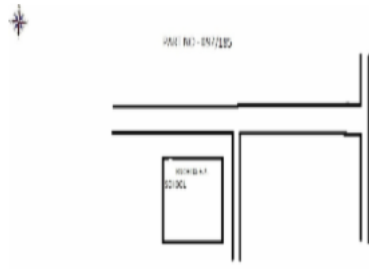

নির্বাচক নিবন্ধন আধিকারিকের স্বাক্ষর

Nazri Naksha

Google Map View

Polling Station Building Front View

Polling Station Front View

Cad View

Key MAP View

বিধানসভা নির্বাচনক্ষেত্রের নং, নাম : 97-গাইঘাটা
ভাগ নং, নাম : 1-যোগেন মন্ডল কলোনী, মসজিদ পাড়া