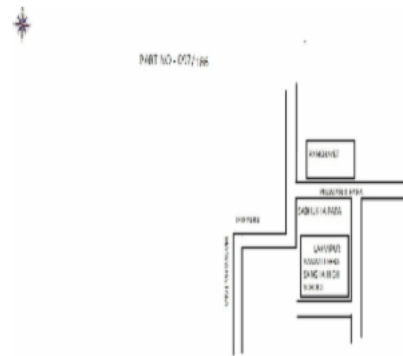

Key MAP View