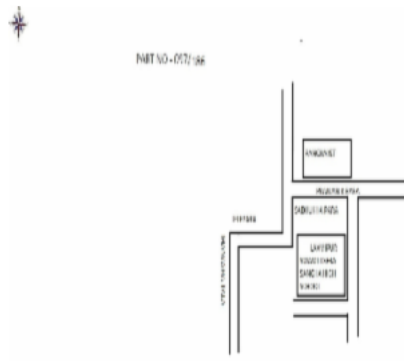

Nazri Naksha