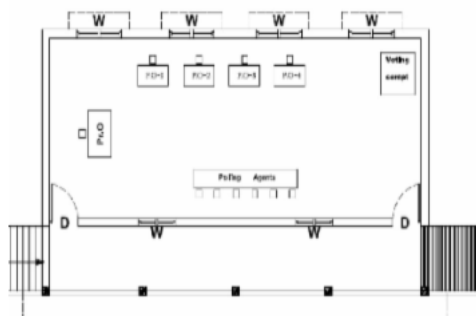

নির্বাচক নিবন্ধন আধিকারিকের স্বাক্ষর

Nazri Naksha

Google Map View

Polling Station Building Front View

Polling Station Front View

Cad View

Key MAP View

1 নাম : বাসুদেব অধিকারী পিতার নাম: কানাই অধিকারী বাড়ির নং : n0060 বয়স : 76 লিঙ্গ : পুরুষ	WB/13/088/459337	ফটো উপলব্ধ	2 নাম : রিজ্জা অধিকারী স্বামীর নাম: বাসুদেব অধিকারী বাড়ির নং : n0060 বয়স : 71 লিঙ্গ : মহিলা	WB/13/088/459353	ফটো উপলব্ধ	3 নাম : কার্তিক অধিকারী পিতার নাম: বাসুদেব অধিকারী বাড়ির নং : n0060 বয়স : 49 লিঙ্গ : পুরুষ	WB/13/088/459249	ফটো উপলব্ধ
4 নাম : অচীন্ত অধিকারী পিতার নাম: মহাদেব অধিকারী বাড়ির নং : n0060 বয়স : 60 লিঙ্গ : পুরুষ	GWZ2264489	ফটো উপলব্ধ	5 নাম : উমা অধিকারী স্বামীর নাম: কার্তিক অধিকারী বাড়ির নং : n0060 বয়স : 41 লিঙ্গ : মহিলা	GWZ2688133	ফটো উপলব্ধ	6 নাম : উপাচন্দ্র অধিকারী পিতার নাম: সুধীর অধিকারী বাড়ির নং : n0087 বয়স : 63 লিঙ্গ : পুরুষ	WB/13/088/459065	ফটো উপলব্ধ
7 নাম : সাগর অধিকারী পিতার নাম: উপাচন্দ্র অধিকারী বাড়ির নং : 95 বয়স : 32 লিঙ্গ : পুরুষ	NNR1242221	ফটো উপলব্ধ	8 নাম : প্রসেন অধিকারী পিতার নাম: অচীন্ত অধিকারী বাড়ির নং : এন0060 বয়স : 25 লিঙ্গ : পুরুষ	NNR2093193	ফটো উপলব্ধ	9 নাম : সুমিত্রা অধিকারী স্বামীর নাম: বরুণ অধিকারী বাড়ির নং : N00 বয়স : 54 লিঙ্গ : মহিলা	NNR1245638	ফটো উপলব্ধ
10 নাম : প্রিয়াকা দেবনাথ স্বামীর নাম: প্রদীপ দেবনাথ বাড়ির নং : 0060 বয়স : 30 লিঙ্গ : মহিলা	NNR1758556	ফটো উপলব্ধ	11 নাম : শেফালী অধিকারী স্বামীর নাম: মদন অধিকারী বাড়ির নং : n0018 বয়স : 52 লিঙ্গ : মহিলা	GWZ2981777	ফটো উপলব্ধ	12 নাম : শাওন অধিকারী পিতার নাম: মদন অধিকারী বাড়ির নং : n0018 বয়স : 34 লিঙ্গ : পুরুষ	NNR1031053	ফটো উপলব্ধ
13 নাম : তাপসী অধিকারী স্বামীর নাম: অচীন্ত অধিকারী বাড়ির নং : n0060 বয়স : 55 লিঙ্গ : মহিলা	GWZ2264497	ফটো উপলব্ধ	14 নাম : বর্ণালী অধিকারী বিশ্বাস স্বামীর নাম: প্রসেন অধিকারী বাড়ির নং : এন0021 বয়স : 22 লিঙ্গ : মহিলা	NNR2597201	ফটো উপলব্ধ	15 নাম : লক্ষী অধিকারী স্বামীর নাম: উপাচন্দ্র অধিকারী বাড়ির নং : n0087 বয়স : 52 লিঙ্গ : মহিলা	NNR2281624	ফটো উপলব্ধ
16 নাম : সূজন অধিকারী পিতার নাম: উপা অধিকারী বাড়ির নং : 95 বয়স : 33 লিঙ্গ : পুরুষ	NNR1242254	ফটো উপলব্ধ	17 নাম : ভারতী রায় স্বামীর নাম: লিটন রায় বাড়ির নং : 0021 বয়স : 37 লিঙ্গ : মহিলা	NNR1514470	ফটো উপলব্ধ	18 নাম : শক্তি পদ রয় পিতার নাম: লিটন রয় বাড়ির নং : এন0026 বয়স : 23 লিঙ্গ : পুরুষ	NNR2254654	ফটো উপলব্ধ
19 নাম : তপন কুণ্ডু পিতার নাম: নিত্যানন্দ কুণ্ডু বাড়ির নং : n0021 বয়স : 69 লিঙ্গ : পুরুষ	WB/13/088/459612	ফটো উপলব্ধ	20 নাম : রানু কুণ্ডু স্বামীর নাম: তপন কুণ্ডু বাড়ির নং : n0021 বয়স : 61 লিঙ্গ : মহিলা	WB/13/088/459618	ফটো উপলব্ধ	21 নাম : লিটন রায় পিতার নাম: জগদীশ রায় বাড়ির নং : 26 বয়স : 53 লিঙ্গ : পুরুষ	NNR1242312	ফটো উপলব্ধ
22 নাম : শুভ কুন্ডু পিতার নাম: তপন কুন্ডু বাড়ির নং : n0021 বয়স : 35 লিঙ্গ : পুরুষ	NNR1031145	ফটো উপলব্ধ	23 নাম : শংকর ঘোষ পিতার নাম: কালিপদ ঘোষ বাড়ির নং : এন0053 বয়স : 53 লিঙ্গ : পুরুষ	GWZ2526556	ফটো উপলব্ধ	24 নাম : সবিতা কুন্ডু(পাল) স্বামীর নাম: গোবিন্দ কুণ্ডু বাড়ির নং : n0053 বয়স : 51 লিঙ্গ : মহিলা	GWZ1608983	ফটো উপলব্ধ
25 নাম : শুভংকর ঘোষ পিতার নাম: শঙ্কর ঘোষ বাড়ির নং : এন0053 বয়স : 22 লিঙ্গ : পুরুষ	NNR2377034	ফটো উপলব্ধ	26 নাম : তারক কুণ্ডু পিতার নাম: গোবিন্দ কুণ্ডু বাড়ির নং : লক্ষ্মীপুর মাঠপাড়া বয়স : 23 লিঙ্গ : পুরুষ	NNR2282416	ফটো উপলব্ধ	27 নাম : শায়ন কর পিতার নাম: গৌতম কর বাড়ির নং : এন0208 বয়স : 22 লিঙ্গ : পুরুষ	NNR2349124	ফটো উপলব্ধ
28 নাম : মিতা কর স্বামীর নাম: গৌতম কর বাড়ির নং : n0208 বয়স : 44 লিঙ্গ : মহিলা	NNR1241793	ফটো উপলব্ধ	29 নাম : মাখনলাল কর পিতার নাম: দেবচরন কর বাড়ির নং : n0179 বয়স : 81 লিঙ্গ : পুরুষ	GWZ2998847	ফটো উপলব্ধ	30 নাম : সুদেব শেখর পিতার নাম: শ্রীবাস ঘোষ বাড়ির নং : n0179 বয়স : 38 লিঙ্গ : পুরুষ	NNR1381912	ফটো উপলব্ধ