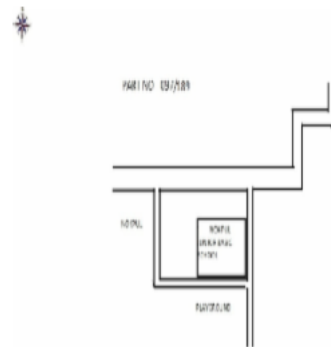

নির্বাচক নিবন্ধন আধিকারিকের স্বাক্ষর

Nazri Naksha

Google Map View

Polling Station Building Front View

Polling Station Front View

Cad View

Key MAP View

1 নাম : অমিত দালাল অন্যান্য: জয়ন্তী দালাল মিত্র বাড়ির নং : N100 বয়স : 41 লিঙ্গ : পুরুষ	NNR2093110 ফটো উপলব্ধ	2 নাম : শান্তা আইচ সেন স্বামীর নাম: উদয় কুমার আইচ বাড়ির নং : n0251 বয়স : 37 লিঙ্গ : মহিলা	DKJ3613585 ফটো উপলব্ধ	3 নাম : সুচিত্রা অধিকারী স্বামীর নাম: বাবলু অধিকারী বাড়ির নং : n0134 বয়স : 56 লিঙ্গ : মহিলা	NNR2358885 ফটো উপলব্ধ
4 নাম : হরেকৃষ্ণ অধিকারী পিতার নাম: ধীরেন্দ্রনাথ অধিকারী বাড়ির নং : n0365 বয়স : 45 লিঙ্গ : পুরুষ	LLR1669902 ফটো উপলব্ধ	5 নাম : সত্যি অধিকারী স্বামীর নাম: হরেকৃষ্ণ অধিকারী বাড়ির নং : n0365 বয়স : 38 লিঙ্গ : মহিলা	NNR2038727 ফটো উপলব্ধ	6 নাম : রমেন অধিকারী পিতার নাম: যতীন অধিকারী বাড়ির নং : n0068 বয়স : 70 লিঙ্গ : পুরুষ	GWZ1600774 ফটো উপলব্ধ
7 নাম : জয়ন্তী অধিকারী অন্যান্য: রমেন অধিকারী বাড়ির নং : n0068 বয়স : 60 লিঙ্গ : মহিলা	GWZ1600766 ফটো উপলব্ধ	8 নাম : সুভাষ অধিকারী পিতার নাম: রমেন অধিকারী বাড়ির নং : n0068 বয়স : 43 লিঙ্গ : পুরুষ	GWZ2898997 ফটো উপলব্ধ	9 নাম : বাপ্পা অধিকারী পিতার নাম: রমেন অধিকারী বাড়ির নং : n0068 বয়স : 39 লিঙ্গ : পুরুষ	GWZ2899003 ফটো উপলব্ধ
10 নাম : বিথীকা অধিকারী স্বামীর নাম: স্বপন অধিকারী বাড়ির নং : n0146 বয়স : 55 লিঙ্গ : মহিলা	GWZ2792323 ফটো উপলব্ধ	11 নাম : শংকর অধিকারী পিতার নাম: স্বপন অধিকারী বাড়ির নং : n0146 বয়স : 38 লিঙ্গ : পুরুষ	GWZ2980845 ফটো উপলব্ধ	12 নাম : মিঠুন মন্ডল পিতার নাম: কেশব মন্ডল বাড়ির নং : n0146 বয়স : 38 লিঙ্গ : পুরুষ	GWZ2898492 ফটো উপলব্ধ
13 নাম : সুরাজ অধিকারী পিতার নাম: বাবলু অধিকারী বাড়ির নং : n0134 বয়স : 36 লিঙ্গ : পুরুষ	NNR1031772 ফটো উপলব্ধ	14 নাম : তপতি অধিকারী পিতার নাম: রমেন অধিকারী বাড়ির নং : n0068 বয়স : 40 লিঙ্গ : মহিলা	GWZ2899029 ফটো উপলব্ধ	15 নাম : বৃষ্টি আইচ পিতার নাম: বাপন কুমার আইচ বাড়ির নং : এন0057 বয়স : 23 লিঙ্গ : মহিলা	NNR2255248 ফটো উপলব্ধ
16 নাম : শুরা আইচ স্বামীর নাম: বাপন কুমার আইচ বাড়ির নং : n0057 বয়স : 40 লিঙ্গ : মহিলা	CDK3624970 ফটো উপলব্ধ	17 নাম : রুস্পা রানী আইচ স্বামীর নাম: উত্তম কুমার আইচ বাড়ির নং : n0076 বয়স : 45 লিঙ্গ : মহিলা	GWZ1599539 ফটো উপলব্ধ	18 নাম : উদয়কুমার আইচ পিতার নাম: দীপক কুমার আইচ বাড়ির নং : n0057 বয়স : 47 লিঙ্গ : পুরুষ	GWZ1599612 ফটো উপলব্ধ
19 নাম : উত্তমকুমার আইচ পিতার নাম: সঞ্জয়কুমার আইচ বাড়ির নং : n0076 বয়স : 54 লিঙ্গ : পুরুষ	WB/13/088/453159 ফটো উপলব্ধ	20 নাম : স্বপনকুমার আইচ পিতার নাম: অনন্তকুমার আইচ বাড়ির নং : n0115 বয়স : 57 লিঙ্গ : পুরুষ	WB/13/088/453126 ফটো উপলব্ধ	21 নাম : মীনা আইচ স্বামীর নাম: তপনকুমার আইচ বাড়ির নং : n0115 বয়স : 55 লিঙ্গ : মহিলা	WB/13/088/453143 ফটো উপলব্ধ
22 নাম : চন্দনকুমার আইচ পিতার নাম: অনন্তকুমার আইচ বাড়ির নং : n0115 বয়স : 53 লিঙ্গ : পুরুষ	NNR2592376 ফটো উপলব্ধ	23 নাম : বুনু আইচ (সরকার) স্বামীর নাম: চন্দন আইচ বাড়ির নং : n0115 বয়স : 50 লিঙ্গ : মহিলা	NNR1122951 ফটো উপলব্ধ	24 নাম : অমিতাভ আইচ পিতার নাম: তপন আইচ বাড়ির নং : 820 বয়স : 30 লিঙ্গ : পুরুষ	NNR1515287 ফটো উপলব্ধ
25 নাম : সুব্রত কুমার আইচ পিতার নাম: মন্টু আইচ বাড়ির নং : n0189 বয়স : 42 লিঙ্গ : পুরুষ	GWZ2904464 ফটো উপলব্ধ	26 নাম : রিস্পা আইচ স্বামীর নাম: সুব্রত কুমার আইচ বাড়ির নং : n0189 বয়স : 29 লিঙ্গ : মহিলা	NNR1835719 ফটো উপলব্ধ	27 নাম : সত্যরঞ্জন আইচ পিতার নাম: মন্টুলাল আইচ বাড়ির নং : n0190 বয়স : 49 লিঙ্গ : পুরুষ	GWZ2264588 ফটো উপলব্ধ
28 নাম : সৌমিলি আইচ পিতার নাম: সত্যরঞ্জন আইচ বাড়ির নং : 01 বয়স : 20 লিঙ্গ : মহিলা	NNR2540649 ফটো উপলব্ধ	29 নাম : রীনা আইচ স্বামীর নাম: স্বপন আইচ বাড়ির নং : n0115 বয়স : 44 লিঙ্গ : মহিলা	GWZ2263226 ফটো উপলব্ধ	30 নাম : তপনকুমার আইচ পিতার নাম: অনন্তকুমার আইচ বাড়ির নং : n0115 বয়স : 55 লিঙ্গ : পুরুষ	WB/13/088/453264 ফটো উপলব্ধ