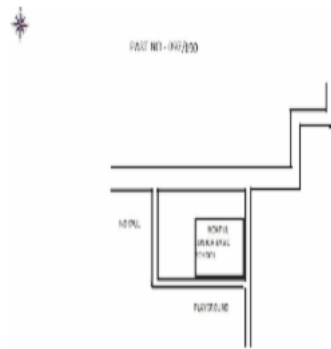

নির্বাচক নিবন্ধন আধিকারিকের স্বাক্ষর

Nazri Naksha

Google Map View

Polling Station Building Front View

Polling Station Front View

Cad View

Key MAP View

1 নাম : প্রিয়ান্বিতা (মন্ডল) রায় স্বামীর নাম: তাপস রায় বাড়ির নং : n0323 বয়স : 29 লিঙ্গ : মহিলা	NNR1835354	ফটো উপলব্ধ	2 নাম : কাকলি আইচ স্বামীর নাম: মানিক চন্দ্র আইচ বাড়ির নং : 466 বয়স : 39 লিঙ্গ : মহিলা	NNR1243369	ফটো উপলব্ধ	3 নাম : লিপি আইচ (সাহা) স্বামীর নাম: জয়দেব আইচ বাড়ির নং : n0366 বয়স : 48 লিঙ্গ : মহিলা	NNR1342849	ফটো উপলব্ধ
4 নাম : নিরুপম আচার্য্য পিতার নাম: রবীন্দ্রনাথ আচার্য্য বাড়ির নং : 285 বয়স : 62 লিঙ্গ : পুরুষ	NNR1242999	ফটো উপলব্ধ	5 নাম : মিঠুন কুমার পিতার নাম: মিলন কুমার বাড়ির নং : 1 নকপুল বয়স : 1 লিঙ্গ : পুরুষ	NNR1765262	ফটো উপলব্ধ	6 নাম : মাদুরী ঘরামী (খাসকেল) স্বামীর নাম: রতন ঘরামী বাড়ির নং : 473 বয়স : 41 লিঙ্গ : মহিলা	LLR2969178	ফটো উপলব্ধ
7 নাম : চম্পা ঘোষ স্বামীর নাম: সৌমিত্র ঘোষ বাড়ির নং : 260 বয়স : 36 লিঙ্গ : মহিলা	NNR1242783	ফটো উপলব্ধ	8 নাম : চন্দনা ঘোষ স্বামীর নাম: পলাশ ঘোষ বাড়ির নং : 260 বয়স : 37 লিঙ্গ : মহিলা	NNR1242841	ফটো উপলব্ধ	9 নাম : প্রিয়ান্বিতা ঘোষ পিতার নাম: অমল ঘোষ বাড়ির নং : n0356 বয়স : 26 লিঙ্গ : মহিলা	NNR1912831	ফটো উপলব্ধ
10 নাম : অঞ্জন চ্যাটার্জী পিতার নাম: অসীম চ্যাটার্জী বাড়ির নং : n0321 বয়স : 27 লিঙ্গ : পুরুষ	NNR1835339	ফটো উপলব্ধ	11 নাম : মিতা চ্যাটার্জী স্বামীর নাম: অনুপম চ্যাটার্জী বাড়ির নং : 0206 বয়স : 36 লিঙ্গ : মহিলা	NNR1687516	ফটো উপলব্ধ	12 নাম : অনুপম চ্যাটার্জী পিতার নাম: অরুণ চ্যাটার্জী বাড়ির নং : 415 বয়স : 38 লিঙ্গ : পুরুষ	NNR1243096	ফটো উপলব্ধ
13 নাম : অরুণ চ্যাটার্জী পিতার নাম: ধীরেন্দ্রনাথ চ্যাটার্জী বাড়ির নং : 415 বয়স : 65 লিঙ্গ : পুরুষ	NNR1243104	ফটো উপলব্ধ	14 নাম : জ্যোতিকনা রায় চৌধুরী স্বামীর নাম: বরুণ রায় চৌধুরী বাড়ির নং : n0006 বয়স : 65 লিঙ্গ : মহিলা	NNR2498269	ফটো উপলব্ধ	15 নাম : গাঙ্গী রায় চৌধুরী পিতার নাম: বরুণ রায় চৌধুরী বাড়ির নং : 12 বয়স : 32 লিঙ্গ : মহিলা	NNR1242684	ফটো উপলব্ধ
16 নাম : বরুণ রায় চৌধুরী পিতার নাম: সুরেন্দ্র নায়ায়ণ রায় চৌধুরী বাড়ির নং : n0006 বয়স : 62 লিঙ্গ : পুরুষ	NNR2105203	ফটো উপলব্ধ	17 নাম : প্রবীর দত্ত পিতার নাম: হরিচরণ দত্ত বাড়ির নং : 211 বয়স : 60 লিঙ্গ : পুরুষ	NNR1243310	ফটো উপলব্ধ	18 নাম : দীপা দত্ত স্বামীর নাম: প্রবীর দত্ত বাড়ির নং : 211 বয়স : 54 লিঙ্গ : মহিলা	MGS1691641	ফটো উপলব্ধ
19 নাম : নেপাল দত্ত পিতার নাম: শিবপদ দত্ত বাড়ির নং : n0876 বয়স : 63 লিঙ্গ : পুরুষ	NNR1644053	ফটো উপলব্ধ	20 নাম : করুণা দত্ত স্বামীর নাম: নিপাল দত্ত বাড়ির নং : n0877 বয়স : 58 লিঙ্গ : মহিলা	NNR1644061	ফটো উপলব্ধ	21 নাম : মমতা দাস স্বামীর নাম: নন্দ কুমার দাস বাড়ির নং : 460 বয়স : 37 লিঙ্গ : মহিলা	NNR1243278	ফটো উপলব্ধ
22 নাম : সিদ্ধার্থ শঙ্কর দাস পিতার নাম: উদয় শঙ্কর দাস বাড়ির নং : 8 বয়স : 32 লিঙ্গ : পুরুষ	NNR1243179	ফটো উপলব্ধ	23 নাম : সবিতা দাস স্বামীর নাম: বিপ্লব দাস বাড়ির নং : n0284 বয়স : 40 লিঙ্গ : মহিলা	NNR1245364	ফটো উপলব্ধ	24 নাম : শোভারানী দাস স্বামীর নাম: শিব দাস বাড়ির নং : n0332 বয়স : 41 লিঙ্গ : মহিলা	NNR1835453	ফটো উপলব্ধ
25 নাম : সুব্রত দাস পিতার নাম: সঞ্জয় দাস বাড়ির নং : n0877 বয়স : 42 লিঙ্গ : পুরুষ	NNR1835545	ফটো উপলব্ধ	26 নাম : নিমাই দাস পিতার নাম: অসিত দাস বাড়ির নং : 291 বয়স : 38 লিঙ্গ : পুরুষ	NNR1243005	ফটো উপলব্ধ	27 নাম : রতন দাস পিতার নাম: রবি দাস বাড়ির নং : 435 বয়স : 44 লিঙ্গ : পুরুষ	NNR1644004	ফটো উপলব্ধ
28 নাম : রঞ্জন দাস পিতার নাম: রবি দাস বাড়ির নং : 435 বয়স : 42 লিঙ্গ : পুরুষ	NNR1243138	ফটো উপলব্ধ	29 নাম : পূর্ণিমা মৈত্র স্বামীর নাম: উত্তম মৈত্র বাড়ির নং : n0102 বয়স : 49 লিঙ্গ : মহিলা	GWZ2686855	ফটো উপলব্ধ	30 নাম : সরস্বতী দাস স্বামীর নাম: দেবশীষ দাস বাড়ির নং : 255 বয়স : 44 লিঙ্গ : মহিলা	GWZ2252732	ফটো উপলব্ধ