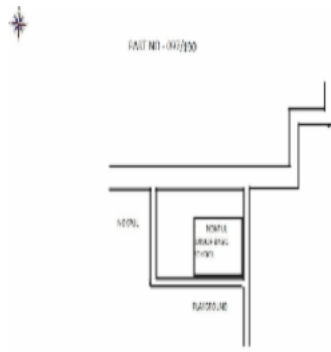

Nazri Naksha