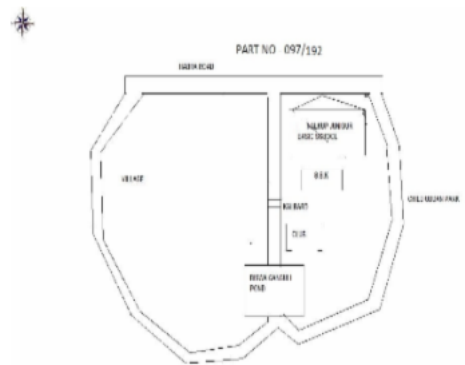

নির্বাচক নিবন্ধন আধিকারিকের স্বাক্ষর

Nazri Naksha

Google Map View

Polling Station Building Front View

Polling Station Front View

Cad View

Key MAP View

1 নাম : গৌরাজ ওবা পিতার নাম: অনন্ত ওবা বাড়ির নং : n0066 বয়স : 65 লিঙ্গ : পুরুষ	NNR2067098 ফটো উপলব্ধ	2 নাম : বাদল কর্মকার পিতার নাম: কানাই কর্মকার বাড়ির নং : n0025 বয়স : 40 লিঙ্গ : পুরুষ	GWZ2532497 ফটো উপলব্ধ	3 নাম : সোমা কর্মকার অধিকারী স্বামীর নাম: বাদল কর্মকার বাড়ির নং : n0025 বয়স : 26 লিঙ্গ : মহিলা	NNR1913243 ফটো উপলব্ধ
4 নাম : অর্চনা দাস স্বামীর নাম: রানু লাল দাস বাড়ির নং : এন0111 বয়স : 46 লিঙ্গ : মহিলা	XVM2441467 ফটো উপলব্ধ	5 নাম : সাথি বিশ্বাস পিতার নাম: আমাল বিশ্বাস বাড়ির নং : এন0025 বয়স : 23 লিঙ্গ : মহিলা	NNR2257806 ফটো উপলব্ধ	6 নাম : প্রিয়া কর্মকার স্বামীর নাম: অনিতা কর্মকার বাড়ির নং : এন0062 বয়স : 23 লিঙ্গ : মহিলা	NNR2353373 ফটো উপলব্ধ
7 নাম : উষা রানী কর্মকার(মন্ডল) স্বামীর নাম: বিকাশ কর্মকার বাড়ির নং : 0176 বয়স : 34 লিঙ্গ : মহিলা	NNR1760420 ফটো উপলব্ধ	8 নাম : রিনা হালদার কাবাসি স্বামীর নাম: গৌরাজ হালদার বাড়ির নং : এন0089 বয়স : 29 লিঙ্গ : মহিলা	NNR1645324 ফটো উপলব্ধ	9 নাম : পায়েল কির্তনীয়া পিতার নাম: সুনীল কির্তনীয়া বাড়ির নং : N0102 বয়স : 24 লিঙ্গ : পুরুষ	NNR2122554 ফটো উপলব্ধ
10 নাম : কম্পনা কির্তনীয়া পিতার নাম: সুনীল কির্তনীয়া বাড়ির নং : n0102 বয়স : 27 লিঙ্গ : মহিলা	NNR1834720 ফটো উপলব্ধ	11 নাম : প্রান্ত রাই পিতার নাম: প্রদীপ রাই বাড়ির নং : অশোকনগর বয়স : 22 লিঙ্গ : পুরুষ	NNR2411957 ফটো উপলব্ধ	12 নাম : মহেন্দ্র গাইন পিতার নাম: নীলরতন গাইন বাড়ির নং : n0016 বয়স : 50 লিঙ্গ : পুরুষ	WB/13/088/453174 ফটো উপলব্ধ
13 নাম : মঞ্জু গাইন স্বামীর নাম: নীলরতন গাইন বাড়ির নং : n0038 বয়স : 69 লিঙ্গ : মহিলা	WB/13/088/453282 ফটো উপলব্ধ	14 নাম : টিংকু ঘরামী স্বামীর নাম: শ্যামল ঘরামী বাড়ির নং : n0015 বয়স : 40 লিঙ্গ : মহিলা	GWZ2905875 ফটো উপলব্ধ	15 নাম : স্বপ্না ঘরামী পিতার নাম: নীলকান্ত ঘরামী বাড়ির নং : N0123 বয়স : 24 লিঙ্গ : মহিলা	NNR2122497 ফটো উপলব্ধ
16 নাম : সম্পা ঘরামী পিতার নাম: সুশীল ঘরামী বাড়ির নং : N0123 বয়স : 24 লিঙ্গ : মহিলা	NNR2122638 ফটো উপলব্ধ	17 নাম : রাখী ঘোষ স্বামীর নাম: নন্দদুলাল ঘোষ বাড়ির নং : n0058 বয়স : 40 লিঙ্গ : মহিলা	NNR1163245 ফটো উপলব্ধ	18 নাম : সোহাগ ভক্ত পিতার নাম: হরে কৃষ্ণ ভক্ত বাড়ির নং : এন0058 বয়স : 23 লিঙ্গ : পুরুষ	NNR2353340 ফটো উপলব্ধ
19 নাম : সন্ধ্যা রানী ঘোষ স্বামীর নাম: গোপী নাথ ঘোষ বাড়ির নং : না বয়স : 50 লিঙ্গ : মহিলা	WB/13/088/465329 ফটো উপলব্ধ	20 নাম : রুপা ঘোষ স্বামীর নাম: সুব্রত ঘোষ বাড়ির নং : n0157 বয়স : 36 লিঙ্গ : মহিলা	GWZ2521896 ফটো উপলব্ধ	21 নাম : লক্ষ্মণ পাল পিতার নাম: তারক পাল বাড়ির নং : এন0017 বয়স : 25 লিঙ্গ : পুরুষ	NNR2035129 ফটো উপলব্ধ
22 নাম : বর্না হাওলাদার পিতার নাম: খোকন হাওলাদার বাড়ির নং : n0014 বয়স : 30 লিঙ্গ : মহিলা	NNR1760487 ফটো উপলব্ধ	23 নাম : রিপন হাওলাদার পিতার নাম: খোকন চন্দ্র হাওলাদার বাড়ির নং : 0014 বয়স : 28 লিঙ্গ : পুরুষ	NNR1760479 ফটো উপলব্ধ	24 নাম : বৃষ্টি হাওলাদার পিতার নাম: খোকন হাওলাদার বাড়ির নং : এন0014 বয়স : 24 লিঙ্গ : মহিলা	NNR2257863 ফটো উপলব্ধ
25 নাম : টুস্পা ঘোষ স্বামীর নাম: শান্তনু ঘোষ বাড়ির নং : এন0017 বয়স : 32 লিঙ্গ : মহিলা	NNR2034973 ফটো উপলব্ধ	26 নাম : খোকন চন্দ্র হাওলাদার পিতার নাম: নিরোধ হাওলাদার বাড়ির নং : n0014 বয়স : 34 লিঙ্গ : পুরুষ	GWZ2266658 ফটো উপলব্ধ	27 নাম : মধুমিতা ঘোষ স্বামীর নাম: রাজেশ মজুমদার বাড়ির নং : ও/ও রাজেশ মজুমদার বয়স : 27 লিঙ্গ : মহিলা	NNR1834753 ফটো উপলব্ধ
28 নাম : প্রবীরকুমার ঘোষ পিতার নাম: সুকুমার ঘোষ বাড়ির নং : n0014 বয়স : 59 লিঙ্গ : পুরুষ	NNR2091288 ফটো উপলব্ধ	29 নাম : শিখা রানী ঘোষ স্বামীর নাম: প্রবীর কুমার ঘোষ বাড়ির নং : n0014 বয়স : 55 লিঙ্গ : মহিলা	NNR2091304 ফটো উপলব্ধ	30 নাম : সৌরভ ঘোষ পিতার নাম: প্রবীর কুমার ঘোষ বাড়ির নং : 0014 বয়স : 30 লিঙ্গ : পুরুষ	NNR1515873 ফটো উপলব্ধ