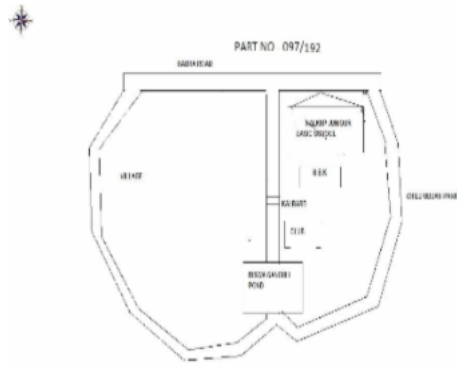

Nazri Naksha