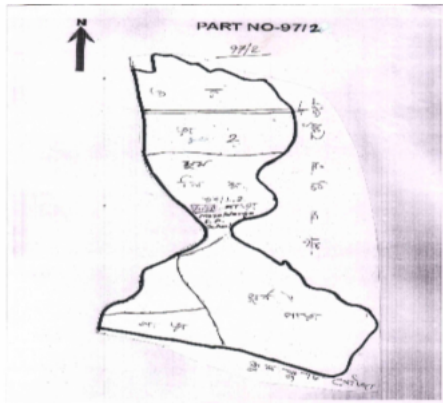

Nazri Naksha