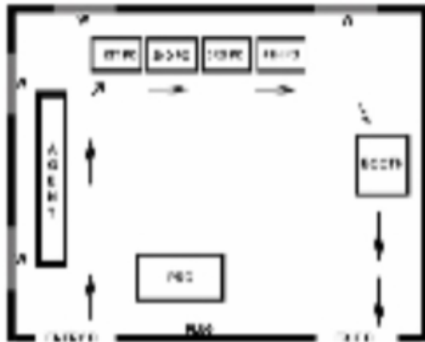

নির্বাচক নিবন্ধন আধিকারিকের স্বাক্ষর

Nazri Naksha

Google Map View

Polling Station Building Front View

Polling Station Front View

Cad View

Key MAP View

1 নাম : ইব্রাহিম মন্ডল পিতার নাম: আবদুল মন্ডল বাড়ির নং : n0033 বয়স : 58 লিঙ্গ : পুরুষ	WB/13/086/045683	2 নাম : কোহিনুর বিবি স্বামীর নাম: ইব্রাহিম মন্ডল বাড়ির নং : n0033 বয়স : 52 লিঙ্গ : মহিলা	WB/13/086/045026	3 নাম : ইয়ামিন মন্ডল পিতার নাম: আবদুল মন্ডল বাড়ির নং : n0033 বয়স : 56 লিঙ্গ : পুরুষ	NNR2573210
4 নাম : ইস্রাফিল মন্ডল পিতার নাম: আবদুল মন্ডল বাড়ির নং : n0033 বয়স : 43 লিঙ্গ : পুরুষ	DKJ2874329	5 নাম : জসীম মন্ডল পিতার নাম: ইয়ামিন মন্ডল বাড়ির নং : n0033 বয়স : 34 লিঙ্গ : পুরুষ	NNR1186865	6 নাম : আনজিরা বিবি স্বামীর নাম: ইস্রাফিল মন্ডল বাড়ির নং : এন0033 বয়স : 37 লিঙ্গ : মহিলা	NNR1978212
7 নাম : চায়না খাতুন পিতার নাম: গোলাম সাহাজী বাড়ির নং : মরালদাংগা বয়স : 38 লিঙ্গ : মহিলা	REO1658665	8 নাম : মারুফ খাতুন পিতার নাম: ইব্রাহিম মন্ডল বাড়ির নং : মরালদাংগা বয়স : 30 লিঙ্গ : মহিলা	NNR2304657	9 নাম : আরিফ ল মন্ডল পিতার নাম: ইস্রাফিল মন্ডল বাড়ির নং : মরালদাংগা বয়স : 22 লিঙ্গ : পুরুষ	NNR2304665
10 নাম : সেন মন্ডল পিতার নাম: ইয়ামিন মন্ডল বাড়ির নং : মরালদাংগা বয়স : 26 লিঙ্গ : পুরুষ	NNR2304673	11 নাম : তামানা খাতুন স্বামীর নাম: জসীম মন্ডল বাড়ির নং : মরালদাংগা বয়স : 23 লিঙ্গ : মহিলা	NNR2304459	12 নাম : দেবশংকর গোলদার পিতার নাম: কাশিনাথ গোলদার বাড়ির নং : N0210 বয়স : 36 লিঙ্গ : পুরুষ	DKJ3541588
13 নাম : পিজুস গোলদার পিতার নাম: গৌতম গোলদার বাড়ির নং : 0217 বয়স : 24 লিঙ্গ : পুরুষ	NNR2290914	14 নাম : ইতি গোলদার পিতার নাম: পলান গোলদার বাড়ির নং : 105 বয়স : 21 লিঙ্গ : মহিলা	NNR2417392	15 নাম : পলান গোলদার পিতার নাম: কেনারাম গোলদার বাড়ির নং : N0105 বয়স : 46 লিঙ্গ : পুরুষ	DKJ1576859
16 নাম : অভিরাম গোলদার পিতার নাম: কেনারাম গোলদার বাড়ির নং : N0105 বয়স : 42 লিঙ্গ : পুরুষ	DKJ2517217	17 নাম : সুলেখা মন্ডল গোলদার স্বামীর নাম: হারাধন গোলদার বাড়ির নং : n0211 বয়স : 34 লিঙ্গ : মহিলা	WKM0971747	18 নাম : সুমিত্রা গোলদার স্বামীর নাম: বিশ্বনাথ গোলদার বাড়ির নং : n0230 বয়স : 61 লিঙ্গ : মহিলা	WB/13/086/045071
19 নাম : দিলীপ গোলদার পিতার নাম: যতীন্দ্র গোলদার বাড়ির নং : 3 বয়স : 57 লিঙ্গ : পুরুষ	DKJ1577204	20 নাম : দেবী গোলদার স্বামীর নাম: দীপঙ্কর গোলদার বাড়ির নং : n0226 বয়স : 45 লিঙ্গ : মহিলা	DKJ2092294	21 নাম : জগন্নাথ গোলদার পিতার নাম: যতীন্দ্র গোলদার বাড়ির নং : n0227 বয়স : 61 লিঙ্গ : পুরুষ	DKJ3304714
22 নাম : বৈশাখী গোলদার স্বামীর নাম: দেবশংকর গোলদার বাড়ির নং : n0223 বয়স : 30 লিঙ্গ : মহিলা	NNR1965870	23 নাম : লোকেশ মন্ডল মায়ের নাম: অঞ্জলী মন্ডল বাড়ির নং : নং220 বয়স : 26 লিঙ্গ : পুরুষ	NNR1978055	24 নাম : সন্ধ্যা রানী গোলদার স্বামীর নাম: বিশ্বনাথ গোলদার বাড়ির নং : n0228 বয়স : 53 লিঙ্গ : মহিলা	WB/13/086/045236
25 নাম : তিয়াশা গোলদার পিতার নাম: স্বপন গোলদার বাড়ির নং : n0484 বয়স : 26 লিঙ্গ : মহিলা	NNR1965888	26 নাম : মায়ারানী গোলদার স্বামীর নাম: কাশীনাথ গোলদার বাড়ির নং : n0238 বয়স : 59 লিঙ্গ : মহিলা	DKJ3304722	27 নাম : পার্থ গোলদার পিতার নাম: জগন্নাথ গোলদার বাড়ির নং : n0227 বয়স : 29 লিঙ্গ : পুরুষ	NNR1577840
28 নাম : পবন গোলদার পিতার নাম: খগেন গোলদার বাড়ির নং : n0202 বয়স : 66 লিঙ্গ : পুরুষ	WB/13/086/045135	29 নাম : বাপ্পা গোলদার পিতার নাম: পবন গোলদার বাড়ির নং : 0202 বয়স : 30 লিঙ্গ : পুরুষ	NNR1434679	30 নাম : কৌশল্যা গোলদার স্বামীর নাম: পবন গোলদার বাড়ির নং : n0203 বয়স : 63 লিঙ্গ : মহিলা	WB/13/086/045642