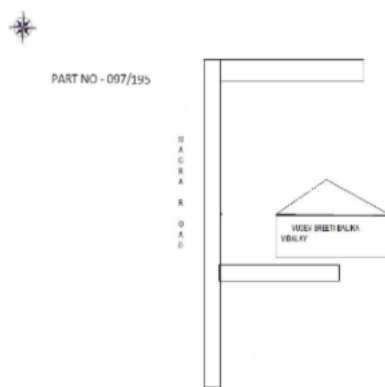

নির্বাচক নিবন্ধন আধিকারিকের স্বাক্ষর

Nazri Naksha

Google Map View

Polling Station Building Front View

Polling Station Front View

Cad View

Key MAP View

1	YDY0414789	নাম : শংকর রায় পিতার নাম: বিমলেন্দু রায় বাড়ির নং : n0209 বয়স : 42 লিঙ্গ : পুরুষ	ফটো উপলব্ধ	2	YGV1552546	নাম : সুস্মিতা অধিকারী রায় স্বামীর নাম: বিশুজিৎ অধিকারী বাড়ির নং : এন0299 বয়স : 27 লিঙ্গ : মহিলা	ফটো উপলব্ধ	3	NNR1473107	নাম : ক্ষিতিশ অধিকারী পিতার নাম: চন্দ্র কান্ত অধিকারী বাড়ির নং : n0299 বয়স : 38 লিঙ্গ : পুরুষ	ফটো উপলব্ধ
4	NNR1959386	নাম : পতুল অধিকারী স্বামীর নাম: ক্ষিতিশ অধিকারী বাড়ির নং : n0814 বয়স : 49 লিঙ্গ : মহিলা	ফটো উপলব্ধ	5	NNR1959329	নাম : বিশুজিৎ অধিকারী পিতার নাম: ক্ষিতিশ অধিকারী বাড়ির নং : n0299 বয়স : 47 লিঙ্গ : পুরুষ	ফটো উপলব্ধ	6	NNR1959295	নাম : রনজিৎ অধিকারী পিতার নাম: ক্ষিতিশ অধিকারী বাড়ির নং : n0299 বয়স : 32 লিঙ্গ : পুরুষ	ফটো উপলব্ধ
7	NNR2074656	নাম : দুলাল চন্দ্র আইচ পিতার নাম: ঘনশ্যাম আইচ বাড়ির নং : n0128 বয়স : 82 লিঙ্গ : পুরুষ	ফটো উপলব্ধ	8	NNR2074763	নাম : উষা আইচ স্বামীর নাম: দুলাল চন্দ্র আইচ বাড়ির নং : n0128 বয়স : 72 লিঙ্গ : মহিলা	ফটো উপলব্ধ	9	LLR2505683	নাম : শান্তনু আইচ পিতার নাম: দুলাল চন্দ্র আইচ বাড়ির নং : n0128 বয়স : 45 লিঙ্গ : পুরুষ	ফটো উপলব্ধ
10	NHT1447069	নাম : মলিনা রকুণ স্বামীর নাম: তারাশঙ্কর কর বাড়ির নং : এন00 বয়স : 40 লিঙ্গ : মহিলা	ফটো উপলব্ধ	11	NNR2411676	নাম : জয় প্রোসাদ কর পিতার নাম: তারা শঙ্কর কর বাড়ির নং : সাদপুর বয়স : 23 লিঙ্গ : পুরুষ	ফটো উপলব্ধ	12	NNR1245000	নাম : বিষ্ণু কর্মকার পিতার নাম: হরিপদ কর্মকার বাড়ির নং : 401 বয়স : 35 লিঙ্গ : পুরুষ	ফটো উপলব্ধ
13	NNR2461366	নাম : উতসব কর্মকার মায়ের নাম: নুপুর কর্মকার বাড়ির নং : এন0043 বয়স : 21 লিঙ্গ : পুরুষ	ফটো উপলব্ধ	14	NNR1384593	নাম : নুপুর কর্মকার স্বামীর নাম: বাদল কর্মকার বাড়ির নং : n0043 বয়স : 41 লিঙ্গ : মহিলা	ফটো উপলব্ধ	15	WOD1857895	নাম : নীলাঞ্জনা কর্মকার পিতার নাম: বিশ্বনাথ কর্মকার বাড়ির নং : এন0 বয়স : 33 লিঙ্গ : মহিলা	ফটো উপলব্ধ
16	NNR2123941	নাম : সৌমিতা কর্মকার পিতার নাম: বাদল কর্মকার বাড়ির নং : N060 বয়স : 26 লিঙ্গ : মহিলা	ফটো উপলব্ধ	17	NNR1761477	নাম : সৌরী কর্মকার স্বামীর নাম: সঞ্জীব কর্মকার বাড়ির নং : 0042 বয়স : 43 লিঙ্গ : মহিলা	ফটো উপলব্ধ	18	NNR2123891	নাম : সুজীত কর্মকার পিতার নাম: উত্তম কর্মকার বাড়ির নং : N060 বয়স : 25 লিঙ্গ : পুরুষ	ফটো উপলব্ধ
19	NNR1761725	নাম : শ্যামলী কর্মকার(রায়) স্বামীর নাম: গৌতম কর্মকার বাড়ির নং : 0042 বয়স : 38 লিঙ্গ : মহিলা	ফটো উপলব্ধ	20	WB/13/087/381219	নাম : খোকন কর্মকার পিতার নাম: গোপাল কর্মকার বাড়ির নং : n0042 বয়স : 59 লিঙ্গ : পুরুষ	ফটো উপলব্ধ	21	NNR0653774	নাম : বিশুজিৎ পিতার নাম: খোকন কর্মকার বাড়ির নং : n0042 বয়স : 37 লিঙ্গ : পুরুষ	ফটো উপলব্ধ
22	NNR1245117	নাম : ইন্দ্রজিৎ কর্মকার পিতার নাম: খোকন কর্মকার বাড়ির নং : 122 বয়স : 34 লিঙ্গ : পুরুষ	ফটো উপলব্ধ	23	WB/13/087/381280	নাম : উত্তম কর্মকার পিতার নাম: গোপাল কর্মকার বাড়ির নং : n0042 বয়স : 49 লিঙ্গ : পুরুষ	ফটো উপলব্ধ	24	LLR3120052	নাম : আলো কর্মকার স্বামীর নাম: উত্তম কর্মকার বাড়ির নং : 124 বয়স : 49 লিঙ্গ : মহিলা	ফটো উপলব্ধ
25	LLR2506863	নাম : গৌতম কর্মকার পিতার নাম: গোপাল কর্মকার বাড়ির নং : n0042 বয়স : 45 লিঙ্গ : পুরুষ	ফটো উপলব্ধ	26	LLR2808327	নাম : সন্দীত কর্মকার পিতার নাম: গৌরাজ কর্মকার বাড়ির নং : n0042 বয়স : 41 লিঙ্গ : পুরুষ	ফটো উপলব্ধ	27	WB/13/087/381217	নাম : পুতুলী কর্মকার স্বামীর নাম: শশীভূষণ কর্মকার বাড়ির নং : n0043 বয়স : 71 লিঙ্গ : মহিলা	ফটো উপলব্ধ
28	WB/13/087/381220	নাম : দীপক কর্মকার পিতার নাম: শশীভূষণ কর্মকার বাড়ির নং : n0043 বয়স : 50 লিঙ্গ : পুরুষ	ফটো উপলব্ধ	29	LLR2508315	নাম : জ্যোৎস্না কর্মকার পিতার নাম: জগদীশ কর্মকার বাড়ির নং : 0227 বয়স : 52 লিঙ্গ : মহিলা	ফটো উপলব্ধ	30	NNR1761634	নাম : শ্যামলী কর্মকার(স্বনকার) স্বামীর নাম: দীপক কর্মকার বাড়ির নং : 0043 বয়স : 42 লিঙ্গ : মহিলা	ফটো উপলব্ধ