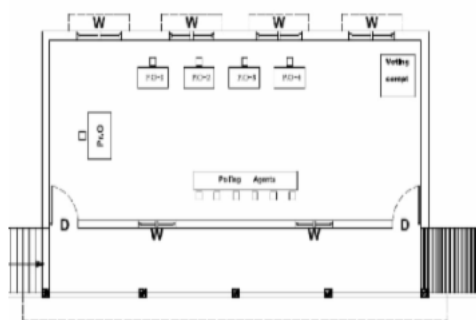

নির্বাচক নিবন্ধন আধিকারিকের স্বাক্ষর

Nazri Naksha

Google Map View

Polling Station Building Front View

Polling Station Front View

Cad View

Key MAP View

1	YDY0414789	নাম : শংকর রায় পিতার নাম: বিমলেন্দু রায় বাড়ির নং : n0209 বয়স : 42 লিঙ্গ : পুরুষ	ফটো উপলব্ধ	2	YGV1552546	নাম : সুস্মিতা অধিকারী রায় স্বামীর নাম: বিশুজিৎ অধিকারী বাড়ির নং : এন0299 বয়স : 27 লিঙ্গ : মহিলা	ফটো উপলব্ধ	3	NNR1473107	নাম : ক্ষিতিশ অধিকারী পিতার নাম: চন্দ্র কান্ত অধিকারী বাড়ির নং : n0299 বয়স : 38 লিঙ্গ : পুরুষ	ফটো উপলব্ধ
4	NNR1959386	নাম : পতুল অধিকারী স্বামীর নাম: ক্ষিতিশ অধিকারী বাড়ির নং : n0814 বয়স : 49 লিঙ্গ : মহিলা	ফটো উপলব্ধ	5	NNR1959329	নাম : বিশুজিৎ অধিকারী পিতার নাম: ক্ষিতিশ অধিকারী বাড়ির নং : n0299 বয়স : 47 লিঙ্গ : পুরুষ	ফটো উপলব্ধ	6	NNR1959295	নাম : রনজিৎ অধিকারী পিতার নাম: ক্ষিতিশ অধিকারী বাড়ির নং : n0299 বয়স : 32 লিঙ্গ : পুরুষ	ফটো উপলব্ধ
7	NNR2074656	নাম : দুলাল চন্দ্র আইচ পিতার নাম: ঘনশ্যাম আইচ বাড়ির নং : n0128 বয়স : 82 লিঙ্গ : পুরুষ	ফটো উপলব্ধ	8	NNR2074763	নাম : উষা আইচ স্বামীর নাম: দুলাল চন্দ্র আইচ বাড়ির নং : n0128 বয়স : 72 লিঙ্গ : মহিলা	ফটো উপলব্ধ	9	LLR2505683	নাম : শান্তনু আইচ পিতার নাম: দুলাল চন্দ্র আইচ বাড়ির নং : n0128 বয়স : 45 লিঙ্গ : পুরুষ	ফটো উপলব্ধ
10	NHT1447069	নাম : মলিনা রকুণ স্বামীর নাম: তারাশঙ্কর কর বাড়ির নং : এন00 বয়স : 40 লিঙ্গ : মহিলা	ফটো উপলব্ধ	11	NNR2411676	নাম : জয় প্রোসাদ কর পিতার নাম: তারা শঙ্কর কর বাড়ির নং : সাদপুর বয়স : 23 লিঙ্গ : পুরুষ	ফটো উপলব্ধ	12	NNR1245000	নাম : বিষ্ণু কর্মকার পিতার নাম: হরিপদ কর্মকার বাড়ির নং : 401 বয়স : 35 লিঙ্গ : পুরুষ	ফটো উপলব্ধ
13	NNR2461366	নাম : উতসব কর্মকার মায়ের নাম: নুপুর কর্মকার বাড়ির নং : এন0043 বয়স : 21 লিঙ্গ : পুরুষ	ফটো উপলব্ধ	14	NNR1384593	নাম : নুপুর কর্মকার স্বামীর নাম: বাদল কর্মকার বাড়ির নং : n0043 বয়স : 41 লিঙ্গ : মহিলা	ফটো উপলব্ধ	15	WOD1857895	নাম : নীলাঞ্জনা কর্মকার পিতার নাম: বিশ্বনাথ কর্মকার বাড়ির নং : এন0 বয়স : 33 লিঙ্গ : মহিলা	ফটো উপলব্ধ
16	NNR2123941	নাম : সৌমিতা কর্মকার পিতার নাম: বাদল কর্মকার বাড়ির নং : N060 বয়স : 26 লিঙ্গ : মহিলা	ফটো উপলব্ধ	17	NNR1761477	নাম : সৌরী কর্মকার স্বামীর নাম: সঞ্জীব কর্মকার বাড়ির নং : 0042 বয়স : 43 লিঙ্গ : মহিলা	ফটো উপলব্ধ	18	NNR2123891	নাম : সুজীত কর্মকার পিতার নাম: উত্তম কর্মকার বাড়ির নং : N060 বয়স : 25 লিঙ্গ : পুরুষ	ফটো উপলব্ধ
19	NNR1761725	নাম : শ্যামলী কর্মকার(রায়) স্বামীর নাম: গৌতম কর্মকার বাড়ির নং : 0042 বয়স : 38 লিঙ্গ : মহিলা	ফটো উপলব্ধ	20	WB/13/087/381219	নাম : খোকন কর্মকার পিতার নাম: গোপাল কর্মকার বাড়ির নং : n0042 বয়স : 59 লিঙ্গ : পুরুষ	ফটো উপলব্ধ	21	NNR0653774	নাম : বিশুজিৎ পিতার নাম: খোকন কর্মকার বাড়ির নং : n0042 বয়স : 37 লিঙ্গ : পুরুষ	ফটো উপলব্ধ
22	NNR1245117	নাম : ইন্দ্রজিৎ কর্মকার পিতার নাম: খোকন কর্মকার বাড়ির নং : 122 বয়স : 34 লিঙ্গ : পুরুষ	ফটো উপলব্ধ	23	WB/13/087/381280	নাম : উত্তম কর্মকার পিতার নাম: গোপাল কর্মকার বাড়ির নং : n0042 বয়স : 49 লিঙ্গ : পুরুষ	ফটো উপলব্ধ	24	LLR3120052	নাম : আলো কর্মকার স্বামীর নাম: উত্তম কর্মকার বাড়ির নং : 124 বয়স : 49 লিঙ্গ : মহিলা	ফটো উপলব্ধ
25	LLR2506863	নাম : গৌতম কর্মকার পিতার নাম: গোপাল কর্মকার বাড়ির নং : n0042 বয়স : 45 লিঙ্গ : পুরুষ	ফটো উপলব্ধ	26	LLR2808327	নাম : সন্দীত কর্মকার পিতার নাম: গৌরাজ কর্মকার বাড়ির নং : n0042 বয়স : 41 লিঙ্গ : পুরুষ	ফটো উপলব্ধ	27	WB/13/087/381217	নাম : পুতুলী কর্মকার স্বামীর নাম: শশীভূষণ কর্মকার বাড়ির নং : n0043 বয়স : 71 লিঙ্গ : মহিলা	ফটো উপলব্ধ
28	WB/13/087/381220	নাম : দীপক কর্মকার পিতার নাম: শশীভূষণ কর্মকার বাড়ির নং : n0043 বয়স : 50 লিঙ্গ : পুরুষ	ফটো উপলব্ধ	29	LLR2508315	নাম : জ্যোৎস্না কর্মকার পিতার নাম: জগদীশ কর্মকার বাড়ির নং : 0227 বয়স : 52 লিঙ্গ : মহিলা	ফটো উপলব্ধ	30	NNR1761634	নাম : শ্যামলী কর্মকার(স্বনকার) স্বামীর নাম: দীপক কর্মকার বাড়ির নং : 0043 বয়স : 42 লিঙ্গ : মহিলা	ফটো উপলব্ধ