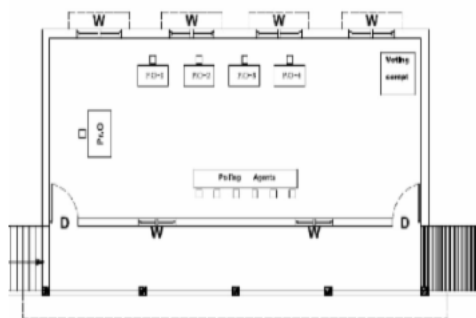

নির্বাচক নিবন্ধন আধিকারিকের স্বাক্ষর

Nazri Naksha

Google Map View

Polling Station Building Front View

Polling Station Front View

Cad View

Key MAP View

1 নাম : অর্ণনা অধিকারী স্বামীর নাম: রঘুনাথ অধিকারী বাড়ির নং : এন005 বয়স : 57 লিঙ্গ : মহিলা	NNR2525020	ফটো উপলব্ধ	2 নাম : রিংকু অধিকারী স্বামীর নাম: গোপাল অধিকারী বাড়ির নং : n0005 বয়স : 44 লিঙ্গ : মহিলা	LLR1952951	ফটো উপলব্ধ	3 নাম : রামপ্রসাদ অধিকারী পিতার নাম: ধীরেন্দ্র নাথ অধিকারী বাড়ির নং : n0006 বয়স : 55 লিঙ্গ : পুরুষ	NNR2054013	ফটো উপলব্ধ
4 নাম : দীপা অধিকারী স্বামীর নাম: রামপ্রসাদ অধিকারী বাড়ির নং : n0006 বয়স : 51 লিঙ্গ : মহিলা	NNR2652238	ফটো উপলব্ধ	5 নাম : লক্ষ্মী অধিকারী স্বামীর নাম: রনজিৎ অধিকারী বাড়ির নং : n0011 বয়স : 50 লিঙ্গ : মহিলা	NNR2093904	ফটো উপলব্ধ	6 নাম : কবিতা অধিকারী পিতার নাম: রঞ্জিত অধিকারী বাড়ির নং : 0011 বয়স : 30 লিঙ্গ : মহিলা	NNR1555143	ফটো উপলব্ধ
7 নাম : তপন অধিকারী পিতার নাম: শিবপদ অধিকারী বাড়ির নং : 0269 বয়স : 45 লিঙ্গ : পুরুষ	NNR1129972	ফটো উপলব্ধ	8 নাম : মীনা অধিকারী স্বামীর নাম: তপন অধিকারী বাড়ির নং : 0269 বয়স : 41 লিঙ্গ : মহিলা	NNR1645597	ফটো উপলব্ধ	9 নাম : রিস্পা অধিকারী পিতার নাম: গোপাল অধিকারী বাড়ির নং : 005 বয়স : 24 লিঙ্গ : মহিলা	NNR2124832	ফটো উপলব্ধ
10 নাম : রিমা অধিকারী পিতার নাম: তপন অধিকারী বাড়ির নং : n0379 বয়স : 26 লিঙ্গ : মহিলা	NNR1931401	ফটো উপলব্ধ	11 নাম : গোপাল অধিকারী পিতার নাম: রঘুনাথ অধিকারী বাড়ির নং : n0005 বয়স : 47 লিঙ্গ : পুরুষ	LLR1953009	ফটো উপলব্ধ	12 নাম : সুভাষ কুমার অধিকারী পিতার নাম: রঘুনাথ অধিকারী বাড়ির নং : n0005 বয়স : 39 লিঙ্গ : পুরুষ	LLR2809465	ফটো উপলব্ধ
13 নাম : গৌতম অধিকারী পিতার নাম: গোপাল অধিকারী বাড়ির নং : এন0005 বয়স : 22 লিঙ্গ : পুরুষ	NNR2518173	ফটো উপলব্ধ	14 নাম : সুর্য্য মন্ডল পিতার নাম: সুনীল মন্ডল বাড়ির নং : n0011 বয়স : 42 লিঙ্গ : পুরুষ	NNR1645654	ফটো উপলব্ধ	15 নাম : রনজিৎ অধিকারী পিতার নাম: ধীরেন্দ্রনাথ অধিকারী বাড়ির নং : n0011 বয়স : 61 লিঙ্গ : পুরুষ	NNR2093706	ফটো উপলব্ধ
16 নাম : রতন অধিকারী পিতার নাম: রনজিত অধিকারী বাড়ির নং : এন0011 বয়স : 20 লিঙ্গ : পুরুষ	NNR2519080	ফটো উপলব্ধ	17 নাম : বৃষ্টি অধিকারী পিতার নাম: রামপ্রসাদ অধিকারী বাড়ির নং : এন201 বয়স : 20 লিঙ্গ : মহিলা	NNR2568483	ফটো উপলব্ধ	18 নাম : বৌশাখী অধিকারী পিতার নাম: রনজিত অধিকারী বাড়ির নং : n0382 বয়স : 27 লিঙ্গ : মহিলা	NNR1931435	ফটো উপলব্ধ
19 নাম : দেবব্রত আচার্য পিতার নাম: নিরঞ্জন আচার্য বাড়ির নং : 017 বয়স : 24 লিঙ্গ : পুরুষ	NNR2124246	ফটো উপলব্ধ	20 নাম : মিতা আচার্য স্বামীর নাম: নিরঞ্জন আচার্য বাড়ির নং : 18 বয়স : 49 লিঙ্গ : মহিলা	LLR0741728	ফটো উপলব্ধ	21 নাম : নিরঞ্জন আচার্য পিতার নাম: রবীন্দ্রনাথ আচার্য বাড়ির নং : n0017 বয়স : 61 লিঙ্গ : পুরুষ	WB/13/087/381663	ফটো উপলব্ধ
22 নাম : মিতালী কর্মকার স্বামীর নাম: বাবলু কর্মকার বাড়ির নং : n0185 বয়স : 44 লিঙ্গ : মহিলা	NNR1125475	ফটো উপলব্ধ	23 নাম : অঙ্কিত কর্মকার পিতার নাম: বাবলু কর্মকার বাড়ির নং : এন0021 বয়স : 20 লিঙ্গ : পুরুষ	NNR2539112	ফটো উপলব্ধ	24 নাম : মাধবী কর্মকার স্বামীর নাম: দিলেশ কর্মকার বাড়ির নং : 434 বয়স : 28 লিঙ্গ : মহিলা	YDY0348417	ফটো উপলব্ধ
25 নাম : জয় কর্মকার পিতার নাম: বাবলু কর্মকার বাড়ির নং : এন0 বয়স : 25 লিঙ্গ : পুরুষ	NNR2024065	ফটো উপলব্ধ	26 নাম : গৌরী কাবাসী (সরকার) স্বামীর নাম: খোকন কাবাসী বাড়ির নং : n0010 বয়স : 47 লিঙ্গ : মহিলা	LLR2808343	ফটো উপলব্ধ	27 নাম : খোকন কাবাসী পিতার নাম: রনজিৎ কাবাসী বাড়ির নং : n0010 বয়স : 50 লিঙ্গ : পুরুষ	NNR2213288	ফটো উপলব্ধ
28 নাম : অর্ধদীপ কাবাসী পিতার নাম: খোকন কাবাসী বাড়ির নং : এন0010 বয়স : 25 লিঙ্গ : পুরুষ	NNR2024057	ফটো উপলব্ধ	29 নাম : জীবন কীর্তিনিয়া মায়ের নাম: অনুমতী কীর্তিনিয়া বাড়ির নং : n0287 বয়স : 35 লিঙ্গ : পুরুষ	NNR1645548	ফটো উপলব্ধ	30 নাম : ব্রজেশ কীর্তিনিয়া পিতার নাম: জীবন কীর্তিনিয়া বাড়ির নং : পাট নং 202 বয়স : 20 লিঙ্গ : পুরুষ	NNR2594778	ফটো উপলব্ধ