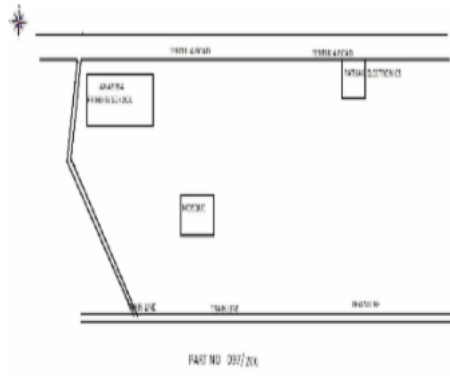

Nazri Naksha