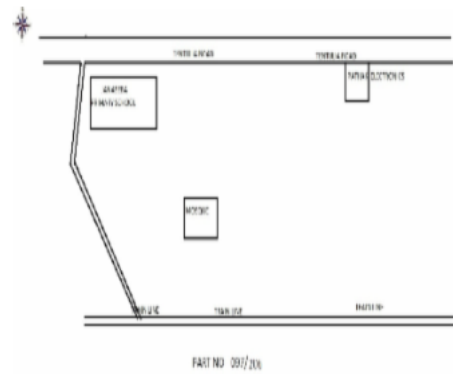

নির্বাচক নিবন্ধন আধিকারিকের স্বাক্ষর

Nazri Naksha

Google Map View

Polling Station Building Front View

Polling Station Front View

Cad View

Key MAP View

1 নাম : ভারতী মন্ডল স্বামীর নাম: সুধীর মন্ডল বাড়ির নং : n0101 বয়স : 56 লিঙ্গ : মহিলা	NNR2524593 ফটো উপলব্ধ	2 নাম : শুকলাল মন্ডল পিতার নাম: সুধীর মন্ডল বাড়ির নং : N0101 বয়স : 43 লিঙ্গ : পুরুষ	LLR1957133 ফটো উপলব্ধ	3 নাম : শেফালী বিশ্বাস স্বামীর নাম: দেবীশ বিশ্বাস বাড়ির নং : 0289 বয়স : 33 লিঙ্গ : মহিলা	AHY2706802 ফটো উপলব্ধ
4 নাম : পিয়ালী মন্ডল স্বামীর নাম: শুকলাল মন্ডল বাড়ির নং : N0101 বয়স : 28 লিঙ্গ : মহিলা	UEC1673391 ফটো উপলব্ধ	5 নাম : সুবীর মন্ডল পিতার নাম: সুধীর মন্ডল বাড়ির নং : 195 বয়স : 37 লিঙ্গ : পুরুষ	NNR1130376 ফটো উপলব্ধ	6 নাম : সুপর্ণা মন্ডল পিতার নাম: সুধীর মন্ডল বাড়ির নং : n0101 বয়স : 38 লিঙ্গ : মহিলা	LLR2972362 ফটো উপলব্ধ
7 নাম : অপর্ণা বিশ্বাস স্বামীর নাম: সুদর্শন বিশ্বাস বাড়ির নং : 321 বয়স : 44 লিঙ্গ : মহিলা	CWZ2259695 ফটো উপলব্ধ	8 নাম : সুধীর মন্ডল পিতার নাম: রামকৃষ্ণ মন্ডল বাড়ির নং : 195 বয়স : 61 লিঙ্গ : পুরুষ	LLR0789677 ফটো উপলব্ধ	9 নাম : রুটি আইচ পিতার নাম: দুলাল আইচ বাড়ির নং : 25 বয়স : 33 লিঙ্গ : পুরুষ	NNR1389253 ফটো উপলব্ধ
10 নাম : বীনা আইচ স্বামীর নাম: দুলাল আইচ বাড়ির নং : 25 বয়স : 54 লিঙ্গ : মহিলা	LLR0785345 ফটো উপলব্ধ	11 নাম : দেবযানী কুণ্ডু স্বামীর নাম: স্বপ্ন কুণ্ডু বাড়ির নং : এন000 বয়স : 42 লিঙ্গ : মহিলা	CQD2007284 ফটো উপলব্ধ	12 নাম : স্বপ্ন কুণ্ডু পিতার নাম: দুলাল কুণ্ডু বাড়ির নং : এন00 বয়স : 56 লিঙ্গ : পুরুষ	NNR2267086 ফটো উপলব্ধ
13 নাম : যমুনা কুন্ডু স্বামীর নাম: মনীন্দ্র কুন্ডু বাড়ির নং : এন0062 বয়স : 60 লিঙ্গ : মহিলা	NNR1765171 ফটো উপলব্ধ	14 নাম : অর্পিতা দাস সাধু স্বামীর নাম: সমর দাস বাড়ির নং : এন0062 বয়স : 31 লিঙ্গ : মহিলা	NNR1523935 ফটো উপলব্ধ	15 নাম : রানি হালদার স্বামীর নাম: উদয় শংকর হালদার বাড়ির নং : এন0095 বয়স : 55 লিঙ্গ : মহিলা	LLR1953603 ফটো উপলব্ধ
16 নাম : মীঠন হালদার পিতার নাম: অতুল হালদার বাড়ির নং : n0062 বয়স : 40 লিঙ্গ : পুরুষ	LLR2905800 ফটো উপলব্ধ	17 নাম : অরিন্দম দত্ত পিতার নাম: অসিত বরন দত্ত বাড়ির নং : n0013 বয়স : 32 লিঙ্গ : পুরুষ	NNR1389261 ফটো উপলব্ধ	18 নাম : গৌতম কর পিতার নাম: রবীন্দ্রনাথ কর বাড়ির নং : 0013 বয়স : 55 লিঙ্গ : পুরুষ	NNR2584647 ফটো উপলব্ধ
19 নাম : কৌশিক কর পিতার নাম: গৌতম কর বাড়ির নং : n0013 বয়স : 31 লিঙ্গ : পুরুষ	NNR1389295 ফটো উপলব্ধ	20 নাম : কম্পনা কর স্বামীর নাম: গৌতম কর বাড়ির নং : 0013 বয়স : 53 লিঙ্গ : মহিলা	NNR2584639 ফটো উপলব্ধ	21 নাম : পুতুল কর স্বামীর নাম: শ্রীদাম কর বাড়ির নং : n0014 বয়স : 61 লিঙ্গ : মহিলা	WB/13/087/405374 ফটো উপলব্ধ
22 নাম : সৌমেন কর পিতার নাম: শ্রীদাম কর বাড়ির নং : n0014 বয়স : 31 লিঙ্গ : পুরুষ	NNR1389287 ফটো উপলব্ধ	23 নাম : বিশ্বজিৎ গাইন পিতার নাম: মহেন্দ্র গাইন বাড়ির নং : n0034 বয়স : 32 লিঙ্গ : পুরুষ	NNR1389527 ফটো উপলব্ধ	24 নাম : সৌমেন গাইন পিতার নাম: গোবিন্দ লাল গাইন বাড়ির নং : n0068 বয়স : 33 লিঙ্গ : পুরুষ	NNR1707751 ফটো উপলব্ধ
25 নাম : অনিতা গাইন স্বামীর নাম: মহেন্দ্র গাইন বাড়ির নং : 228 বয়স : 53 লিঙ্গ : মহিলা	NNR1521616 ফটো উপলব্ধ	26 নাম : অমিতা দাস পিতার নাম: অসীম দাস বাড়ির নং : এন0056 বয়স : 26 লিঙ্গ : মহিলা	NNR2033280 ফটো উপলব্ধ	27 নাম : মীঠন ঘরামী পিতার নাম: সদানন্দ ঘরামী বাড়ির নং : n0380 বয়স : 27 লিঙ্গ : পুরুষ	NNR1830512 ফটো উপলব্ধ
28 নাম : তপু ঘরামী পিতার নাম: সদানন্দ ঘরামী বাড়ির নং : n0381 বয়স : 29 লিঙ্গ : পুরুষ	NNR1830520 ফটো উপলব্ধ	29 নাম : সাধন ঘরামী পিতার নাম: সদানন্দ ঘরামী বাড়ির নং : 0056 বয়স : 34 লিঙ্গ : পুরুষ	NNR1766104 ফটো উপলব্ধ	30 নাম : মঞ্জু ঘরামী স্বামীর নাম: সদানন্দ ঘরামী বাড়ির নং : n0056 বয়স : 74 লিঙ্গ : মহিলা	NNR1521855 ফটো উপলব্ধ