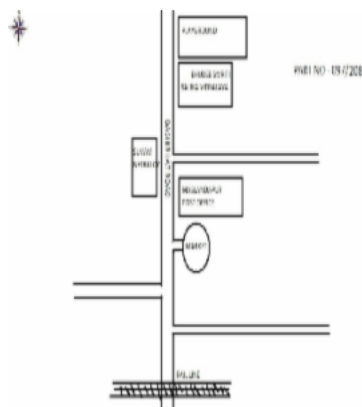

Nazri Naksha