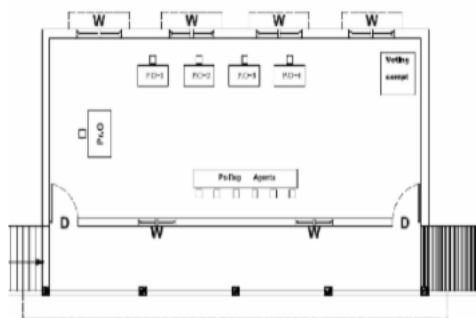

নির্বাচক নিবন্ধন আধিকারিকের স্বাক্ষর

Nazri Naksha

Google Map View

Polling Station Building Front View

Polling Station Front View

Cad View

Key MAP View

1	LLR1670850	ফটো উপলব্ধ	2	NNR2049898	ফটো উপলব্ধ	3	NNR2351708	ফটো উপলব্ধ
নাম : শ্যামাপ্রসাদ উপাধ্যায় পিতার নাম: শান্তি গোপাল উপাধ্যায় বাড়ির নং : n0271 বয়স : 50 লিঙ্গ : পুরুষ			নাম : শ্রাবনী উপাধ্যায় চক্রবর্তী স্বামীর নাম: শ্যামাপ্রসাদ উপাধ্যায় বাড়ির নং : n0266 বয়স : 50 লিঙ্গ : মহিলা			নাম : রিম্পা কুণ্ডু পিতার নাম: সাধন কুণ্ডু বাড়ির নং : এন0099 বয়স : 23 লিঙ্গ : মহিলা		
4	WB/13/087/393275	ফটো উপলব্ধ	5	NNR2352813	ফটো উপলব্ধ	6	LLR2509131	ফটো উপলব্ধ
নাম : অর্চনা কুণ্ডু (হাওলাদার) স্বামীর নাম: পুলক হাওলাদার বাড়ির নং : n0062 বয়স : 49 লিঙ্গ : মহিলা			নাম : প্রিয়তী দাস পিতার নাম: প্রদীপ দাস বাড়ির নং : এন0062 বয়স : 22 লিঙ্গ : মহিলা			নাম : গোপাল কুণ্ডু মায়ের নাম: বেলা কুণ্ডু বাড়ির নং : n0040 বয়স : 44 লিঙ্গ : পুরুষ		
7	NNR2059731	ফটো উপলব্ধ	8	LLR2968501	ফটো উপলব্ধ	9	NNR2050094	ফটো উপলব্ধ
নাম : বেলা কুণ্ডু স্বামীর নাম: বীরেন্দ্র কুণ্ডু বাড়ির নং : n0040 বয়স : 81 লিঙ্গ : মহিলা			নাম : রাজীব কুণ্ডু পিতার নাম: বিমল কুণ্ডু বাড়ির নং : n0040 বয়স : 37 লিঙ্গ : পুরুষ			নাম : অনিমা কুণ্ডু স্বামীর নাম: বিমল কুণ্ডু বাড়ির নং : n0040 বয়স : 50 লিঙ্গ : মহিলা		
10	NNR2050144	ফটো উপলব্ধ	11	NNR1249325	ফটো উপলব্ধ	12	ALD1494624	ফটো উপলব্ধ
নাম : বিমল কুণ্ডু পিতার নাম: মনিমোহন কুণ্ডু বাড়ির নং : n0040 বয়স : 60 লিঙ্গ : পুরুষ			নাম : পরাগ কুণ্ডু পিতার নাম: প্রদীপ কুণ্ডু বাড়ির নং : 180 বয়স : 32 লিঙ্গ : পুরুষ			নাম : রুশ্মি কুণ্ডু স্বামীর নাম: রাজীব কুণ্ডু বাড়ির নং : এন0 বয়স : 32 লিঙ্গ : মহিলা		
13	NNR1395532	ফটো উপলব্ধ	14	NNR1956234	ফটো উপলব্ধ	15	WB/13/087/384396	ফটো উপলব্ধ
নাম : রিয়া কুণ্ডু পিতার নাম: শঙ্কর কুণ্ডু বাড়ির নং : এন0985 বয়স : 33 লিঙ্গ : মহিলা			নাম : কাকলি(মজুমদার) কুণ্ডু স্বামীর নাম: সমীরন মজুমদার বাড়ির নং : n0083 বয়স : 37 লিঙ্গ : মহিলা			নাম : লীলা কুণ্ডু স্বামীর নাম: প্রদীপ কুণ্ডু বাড়ির নং : n0040 বয়স : 57 লিঙ্গ : মহিলা		
Q 16	LLR2809630	ফটো উপলব্ধ	17	NNR1390095	ফটো উপলব্ধ	Q 18	NNR1649235	ফটো উপলব্ধ
নাম : রিপন কুণ্ডু মায়ের নাম: সাগরিকা কুণ্ডু বাড়ির নং : n0040 বয়স : 46 লিঙ্গ : পুরুষ			নাম : মৌমিতা রায় পিতার নাম: মাধব রায় বাড়ির নং : n0040 বয়স : 31 লিঙ্গ : মহিলা			নাম : মায়ী কুণ্ডু (বাহাদুর) স্বামীর নাম: রানা কুণ্ডু বাড়ির নং : n0188 বয়স : 33 লিঙ্গ : মহিলা		
19	LLR2809622	ফটো উপলব্ধ	20	WB/13/087/384261	ফটো উপলব্ধ	21	NNR1649391	ফটো উপলব্ধ
নাম : শুভদীপ কর পিতার নাম: দিলীপ কর বাড়ির নং : n0014 বয়স : 43 লিঙ্গ : পুরুষ			নাম : দিলীপ কর পিতার নাম: সুনীল কর বাড়ির নং : n0014 বয়স : 76 লিঙ্গ : পুরুষ			নাম : শ্রীকৃষ্ণ কর্মকার পিতার নাম: ননীগোপাল কর্মকার বাড়ির নং : n0200 বয়স : 53 লিঙ্গ : পুরুষ		
22	NNR2267680	ফটো উপলব্ধ	23	NNR2131324	ফটো উপলব্ধ	24	NNR1767029	ফটো উপলব্ধ
নাম : পূজা কর্মকার পিতার নাম: শ্রীকৃষ্ণ কর্মকার বাড়ির নং : এন0200 বয়স : 23 লিঙ্গ : মহিলা			নাম : আনন্দ কর্মকার পিতার নাম: শ্রীকৃষ্ণ কর্মকার বাড়ির নং : N0200 বয়স : 24 লিঙ্গ : পুরুষ			নাম : শিখা রানী কর্মকার স্বামীর নাম: শ্রীকৃষ্ণ কর্মকার বাড়ির নং : 020 বয়স : 37 লিঙ্গ : মহিলা		
25	NNR1900224	ফটো উপলব্ধ	26	NNR2131423	ফটো উপলব্ধ	27	NNR1390004	ফটো উপলব্ধ
নাম : শবরী কর্মকার পিতার নাম: বিশ্বনাথ কর্মকার বাড়ির নং : 95 বয়স : 27 লিঙ্গ : মহিলা			নাম : সুদীপ কুণ্ডু পিতার নাম: রতন কুণ্ডু বাড়ির নং : N0015 বয়স : 26 লিঙ্গ : পুরুষ			নাম : দিব্যান্দু চৌধুরী পিতার নাম: তরুন চৌধুরী বাড়ির নং : n0015 বয়স : 33 লিঙ্গ : পুরুষ		
28	NNR1766880	ফটো উপলব্ধ	29	NNR1766898	ফটো উপলব্ধ	30	NNR1707926	ফটো উপলব্ধ
নাম : শোভন কুণ্ডু পিতার নাম: সুবল কুণ্ডু বাড়ির নং : 0015 বয়স : 28 লিঙ্গ : পুরুষ			নাম : মনু বিশ্বাস পিতার নাম: মুকুন্দ বিশ্বাস বাড়ির নং : 123 বয়স : 41 লিঙ্গ : পুরুষ			নাম : শিল্পী বিশ্বাস স্বামীর নাম: মনু বিশ্বাস বাড়ির নং : 123 বয়স : 36 লিঙ্গ : মহিলা		