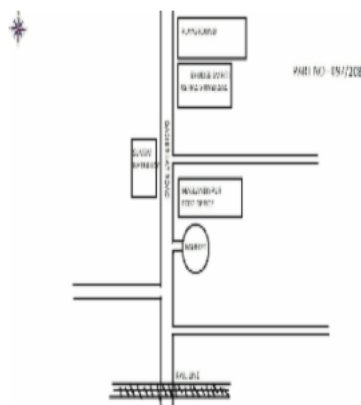

Key MAP View