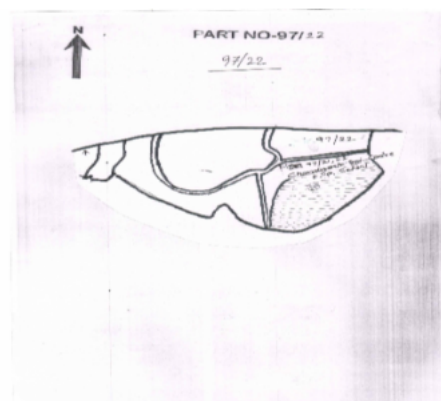

নির্বাচক নিবন্ধন আধিকারিকের স্বাক্ষর

Nazri Naksha

Google Map View

Polling Station Building Front View

Polling Station Front View

Cad View

Key MAP View

1 নাম : সুসমা সরকার হালদার স্বামীর নাম: গনেশ সরকার বাড়ির নং : n0122 বয়স : 38 লিঙ্গ : মহিলা	NNR0073858 ফটো উপলব্ধ	2 নাম : মিন আধিকারী পিতার নাম: গৌরঙ্গ আধিকারী বাড়ির নং : না বয়স : 20 লিঙ্গ : মহিলা	NNR1942929 ফটো উপলব্ধ	3 নাম : মনিকা কর্মকার স্বামীর নাম: সঞ্জয় কর্মকার বাড়ির নং : 0426 বয়স : 32 লিঙ্গ : মহিলা	NNR1197094 ফটো উপলব্ধ
4 নাম : সঞ্জয় কর্মকার পিতার নাম: নিমাই কর্মকার বাড়ির নং : n0182 বয়স : 43 লিঙ্গ : পুরুষ	DKJ2536381 ফটো উপলব্ধ	5 নাম : বিনয় কর্মকার পিতার নাম: ননী কর্মকার বাড়ির নং : n0177 বয়স : 71 লিঙ্গ : পুরুষ	WB/13/086/096725 ফটো উপলব্ধ	6 নাম : সন্ধ্যা কর্মকার স্বামীর নাম: বিনয় কর্মকার বাড়ির নং : n0178 বয়স : 64 লিঙ্গ : মহিলা	WB/13/086/096850 ফটো উপলব্ধ
7 নাম : নিমাই কর্মকার পিতার নাম: ননী কর্মকার বাড়ির নং : n0180 বয়স : 69 লিঙ্গ : পুরুষ	WB/13/086/096281 ফটো উপলব্ধ	8 নাম : রুপা কর্মকার স্বামীর নাম: নিমাই কর্মকার বাড়ির নং : n0181 বয়স : 63 লিঙ্গ : মহিলা	WB/13/086/096714 ফটো উপলব্ধ	9 নাম : দিপালী কর্মকার স্বামীর নাম: অজয় কর্মকার বাড়ির নং : STHANIYA PARA বয়স : 30 লিঙ্গ : মহিলা	WKM1939503 ফটো উপলব্ধ
10 নাম : অজয় কর্মকার পিতার নাম: নিমাই কর্মকার বাড়ির নং : n0452 বয়স : 39 লিঙ্গ : পুরুষ	DKJ3208873 ফটো উপলব্ধ	11 নাম : মৌসুমী মন্ডল স্বামীর নাম: সাধন মন্ডল বাড়ির নং : চন্ডিগড় বয়স : 34 লিঙ্গ : মহিলা	YDY0563486 ফটো উপলব্ধ	12 নাম : হরেকৃষ্ণ গাইন পিতার নাম: পাঁচু গাইন বাড়ির নং : n0185 বয়স : 73 লিঙ্গ : পুরুষ	NNR2211860 ফটো উপলব্ধ
13 নাম : পুষ্প গাইন স্বামীর নাম: হরেকৃষ্ণ গাইন বাড়ির নং : n0186 বয়স : 69 লিঙ্গ : মহিলা	NNR2211852 ফটো উপলব্ধ	14 নাম : রমেন গাইন পিতার নাম: জয়দেব গাইন বাড়ির নং : স্থানীয় পাড়া বয়স : 22 লিঙ্গ : পুরুষ	NNR2376358 ফটো উপলব্ধ	15 নাম : সম্পা গাইন পিতার নাম: বাসুদেব গাইন বাড়ির নং : স্থানীয় পাড়া বয়স : 22 লিঙ্গ : মহিলা	NNR2378503 ফটো উপলব্ধ
16 নাম : সরস্বতী গাইন স্বামীর নাম: বাসুদেব গাইন বাড়ির নং : n0207 বয়স : 44 লিঙ্গ : মহিলা	NNR0067777 ফটো উপলব্ধ	17 নাম : সত্যজীত গাইন পিতার নাম: বাসুদেব গাইন বাড়ির নং : না বয়স : 25 লিঙ্গ : পুরুষ	NNR1981265 ফটো উপলব্ধ	18 নাম : রাকেশ গাইন পিতার নাম: জয়দেব গাযন বাড়ির নং : না বয়স : 26 লিঙ্গ : পুরুষ	NNR1981158 ফটো উপলব্ধ
19 নাম : নিত্যানন্দ গাইন পিতার নাম: রামপদ গাইন বাড়ির নং : n0183 বয়স : 51 লিঙ্গ : পুরুষ	NNR2157469 ফটো উপলব্ধ	20 নাম : সোমা গাইন স্বামীর নাম: জয়দেব গাইন বাড়ির নং : n0205 বয়স : 44 লিঙ্গ : মহিলা	DKJ1894682 ফটো উপলব্ধ	21 নাম : হারাধন গাইন পিতার নাম: সন্যাসী গাইন বাড়ির নং : না বয়স : 42 লিঙ্গ : পুরুষ	DKJ2536431 ফটো উপলব্ধ
22 নাম : কমল গাইন পিতার নাম: নিত্যানন্দ গাইন বাড়ির নং : n0183 বয়স : 26 লিঙ্গ : পুরুষ	NNR1922657 ফটো উপলব্ধ	23 নাম : বাসুদেব গাইন পিতার নাম: রামপদ গাইন বাড়ির নং : n0206 বয়স : 44 লিঙ্গ : পুরুষ	DKJ2536407 ফটো উপলব্ধ	24 নাম : জয়দেব গাইন পিতার নাম: রামপদ গাইন বাড়ির নং : n0204 বয়স : 50 লিঙ্গ : পুরুষ	DKJ0199588 ফটো উপলব্ধ
25 নাম : গৌরঙ্গ গাইন পিতার নাম: রামপদ গাইন বাড়ির নং : n0202 বয়স : 54 লিঙ্গ : পুরুষ	WB/13/086/096759 ফটো উপলব্ধ	26 নাম : আশুতোষ গাইন পিতার নাম: গণেশ গাইন বাড়ির নং : n0200 বয়স : 41 লিঙ্গ : পুরুষ	DKJ2893709 ফটো উপলব্ধ	27 নাম : পরিতোষ গাইন পিতার নাম: গণেশ গাইন বাড়ির নং : n0199 বয়স : 41 লিঙ্গ : পুরুষ	DKJ2536399 ফটো উপলব্ধ
28 নাম : গনেশ গাইন পিতার নাম: রামপদ গাইন বাড়ির নং : n0197 বয়স : 66 লিঙ্গ : পুরুষ	WB/13/086/096116 ফটো উপলব্ধ	29 নাম : শিখা গাইন স্বামীর নাম: সাধন গাইন বাড়ির নং : n0195 বয়স : 42 লিঙ্গ : মহিলা	DKJ2536423 ফটো উপলব্ধ	30 নাম : সাধন গাইন পিতার নাম: সন্ন্যাসী গাইন বাড়ির নং : n0194 বয়স : 51 লিঙ্গ : পুরুষ	DKJ1583525 ফটো উপলব্ধ