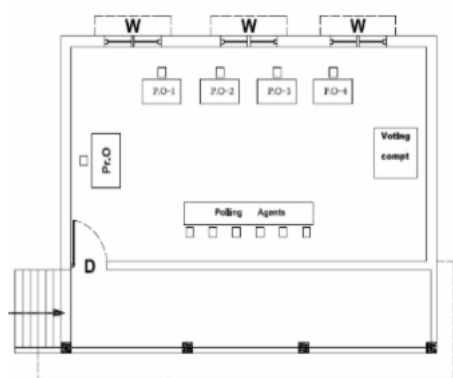

নির্বাচক নিবন্ধন আধিকারিকের স্বাক্ষর

Nazri Naksha

Google Map View

Polling Station Building Front View

Polling Station Front View

Cad View

Key MAP View

1 নাম : উরমিলা রানা (বিশ্বাস) স্বামীর নাম: উত্তম বিশ্বাস বাড়ির নং : N0242 বয়স : 43 লিঙ্গ : মহিলা	NNR0941625 ফটো উপলব্ধ	2 নাম : দিপিকা (মোহান্ত) মজুমদার স্বামীর নাম: সুখেন মজুমদার বাড়ির নং : n0250 বয়স : 48 লিঙ্গ : মহিলা	NNR1392596 ফটো উপলব্ধ	3 নাম : উমা অধিকারি স্বামীর নাম: গনেশ অধিকারি বাড়ির নং : n0178 বয়স : 43 লিঙ্গ : মহিলা	LLR1951730 ফটো উপলব্ধ
4 নাম : মিতা অধিকারী স্বামীর নাম: পতিতপাবন অধিকারী বাড়ির নং : n0091 বয়স : 56 লিঙ্গ : মহিলা	LLR2502565 ফটো উপলব্ধ	5 নাম : অর্পন অধিকারী পিতার নাম: পতিত পাবন অধিকারী বাড়ির নং : 148 বয়স : 36 লিঙ্গ : পুরুষ	NNR1038678 ফটো উপলব্ধ	6 নাম : কৃষ্ণপদ অধিকারী পিতার নাম: মনীন্দ্র অধিকারী বাড়ির নং : 240 বয়স : 62 লিঙ্গ : পুরুষ	LLR0724765 ফটো উপলব্ধ
7 নাম : কমলেশ অধিকারী পিতার নাম: কৃষ্ণপদ অধিকারী বাড়ির নং : 240 বয়স : 35 লিঙ্গ : পুরুষ	NNR1038785 ফটো উপলব্ধ	8 নাম : প্রিন্স অধিকারী পিতার নাম: কৃষ্ণপদ অধিকারী বাড়ির নং : 240 বয়স : 33 লিঙ্গ : পুরুষ	NNR1392315 ফটো উপলব্ধ	9 নাম : শ্রীবাস অধিকারী পিতার নাম: রসিক লাল অধিকারী বাড়ির নং : n0146 বয়স : 66 লিঙ্গ : পুরুষ	LLR1955434 ফটো উপলব্ধ
10 নাম : রীতা অধিকারী স্বামীর নাম: শ্রীবাস অধিকারী বাড়ির নং : n0146 বয়স : 61 লিঙ্গ : মহিলা	NNR2065027 ফটো উপলব্ধ	11 নাম : কিশোর কুমার অধিকারী পিতার নাম: রাধানাথ অধিকারী বাড়ির নং : n0091 বয়স : 66 লিঙ্গ : পুরুষ	WB/13/087/372111 ফটো উপলব্ধ	12 নাম : মানবিকা অধিকারী পিতার নাম: কৃষ্ণপদ অধিকারী বাড়ির নং : n0145 বয়স : 27 লিঙ্গ : মহিলা	NNR1828052 ফটো উপলব্ধ
13 নাম : সোনালক্ষ্মী অধিকারী স্বামীর নাম: কিশোর কুমার অধিকারী বাড়ির নং : n0091 বয়স : 47 লিঙ্গ : মহিলা	NNR0725192 ফটো উপলব্ধ	14 নাম : অর্নব অধিকারী পিতার নাম: কিশোর কুমার অধিকারী বাড়ির নং : এন০১৪৪/বী বয়স : 26 লিঙ্গ : পুরুষ	NNR2013720 ফটো উপলব্ধ	15 নাম : পর্ণা অধিকারী পিতার নাম: কিশোর কুমার অধিকারী বাড়ির নং : N0091 বয়স : 25 লিঙ্গ : মহিলা	NNR2131928 ফটো উপলব্ধ
16 নাম : সুদীপ দেবনাথ পিতার নাম: চম্পক দেবনাথ বাড়ির নং : n0168 বয়স : 29 লিঙ্গ : পুরুষ	NNR1650837 ফটো উপলব্ধ	17 নাম : শিমা অধিকারী (গাইন) স্বামীর নাম: সান্টু অধিকারী বাড়ির নং : n0168 বয়স : 42 লিঙ্গ : মহিলা	LLR2967016 ফটো উপলব্ধ	18 নাম : শ্যামল অধিকারী মায়ের নাম: সিমা অধিকারী বাড়ির নং : n0168 বয়স : 32 লিঙ্গ : পুরুষ	NNR1250869 ফটো উপলব্ধ
19 নাম : কমল অধিকারী মায়ের নাম: শিমা অধিকারী বাড়ির নং : n0168 বয়স : 29 লিঙ্গ : পুরুষ	NNR1769058 ফটো উপলব্ধ	20 নাম : অরুণ দেবনাথ পিতার নাম: নারায়ন চন্দ্র দেবনাথ বাড়ির নং : n0155 বয়স : 42 লিঙ্গ : পুরুষ	NNR1650811 ফটো উপলব্ধ	21 নাম : সঞ্জয় দেবনাথ পিতার নাম: নারায়ন চন্দ্র দেবনাথ বাড়ির নং : n0155 বয়স : 40 লিঙ্গ : পুরুষ	NNR1650878 ফটো উপলব্ধ
Q 22 নাম : রতন দেবনাথ পিতার নাম: মুকুন্দ দেবনাথ বাড়ির নং : n0155 বয়স : 60 লিঙ্গ : পুরুষ	NNR1524073 ফটো উপলব্ধ	23 নাম : অঞ্জলী কুন্ডু পিতার নাম: নিমাই কুন্ডু বাড়ির নং : n0343 বয়স : 51 লিঙ্গ : মহিলা	NNR1129899 ফটো উপলব্ধ	24 নাম : নারায়ন দেবনাথ পিতার নাম: রতন দেবনাথ বাড়ির নং : 0155 বয়স : 32 লিঙ্গ : পুরুষ	NNR1768902 ফটো উপলব্ধ
25 নাম : দীপালী দেবনাথ স্বামীর নাম: অরুণ দেবনাথ বাড়ির নং : n0155 বয়স : 37 লিঙ্গ : মহিলা	NNR1708379 ফটো উপলব্ধ	Q 26 নাম : সাধনা রানী দাস স্বামীর নাম: গঙ্গাধর দাস বাড়ির নং : 260 বয়স : 75 লিঙ্গ : মহিলা	NNR2521037 ফটো উপলব্ধ	27 নাম : ববিতা দেবনাথ স্বামীর নাম: সঞ্জয় দেবনাথ বাড়ির নং : n0155 বয়স : 31 লিঙ্গ : মহিলা	NNR1708387 ফটো উপলব্ধ
28 নাম : রেবা কর স্বামীর নাম: বিমল কর বাড়ির নং : n0050 বয়স : 55 লিঙ্গ : মহিলা	WB/13/087/372043 ফটো উপলব্ধ	29 নাম : রাহুল কর মায়ের নাম: রেবা কর বাড়ির নং : n0050 বয়স : 27 লিঙ্গ : পুরুষ	NNR1828060 ফটো উপলব্ধ	Q 30 নাম : মিঠু কর (বাড়ই) পিতার নাম: বিমল কর বাড়ির নং : n0050 বয়স : 36 লিঙ্গ : মহিলা	NNR0718577 ফটো উপলব্ধ