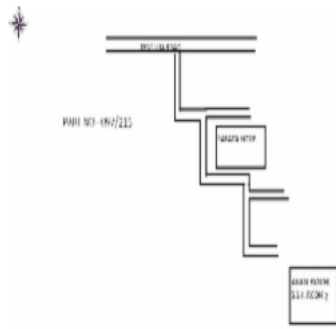

Nazri Naksha