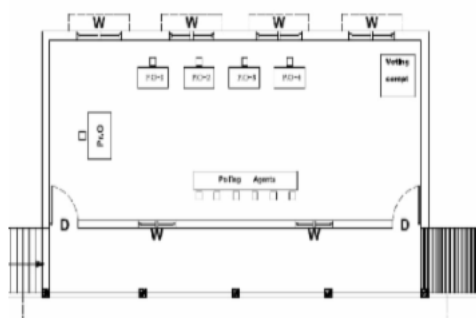

নির্বাচক নিবন্ধন আধিকারিকের স্বাক্ষর

Nazri Naksha

Google Map View

Polling Station Building Front View

Polling Station Front View

Cad View

Key MAP View

1 নাম : ছায়ারানী অধিকারী স্বামীর নাম : রামকৃষ্ণ অধিকারী বাড়ির নং : n0117 বয়স : 79 লিঙ্গ : মহিলা ফটো উপলব্ধ	WB/13/087/366166	2 নাম : মক্তা অধিকারী স্বামীর নাম : ছায়ারানী অধিকারী বাড়ির নং : 117 বয়স : 33 লিঙ্গ : মহিলা ফটো উপলব্ধ	NNR1252154	3 নাম : রত্না অধিকারী স্বামীর নাম : রঞ্জন অধিকারী বাড়ির নং : 175 বয়স : 21 লিঙ্গ : মহিলা ফটো উপলব্ধ	NNR1252139
4 নাম : চন্দন অধিকারী পিতার নাম : রঞ্জন অধিকারী বাড়ির নং : 0173 বয়স : 30 লিঙ্গ : পুরুষ ফটো উপলব্ধ	NNR1553382	5 নাম : শংকর অধিকারী পিতার নাম : সুনীল অধিকারী বাড়ির নং : n0180 বয়স : 50 লিঙ্গ : পুরুষ ফটো উপলব্ধ	LLR2804003	6 নাম : দীপা অধিকারী(তালী) স্বামীর নাম : শঙ্কর অধিকারী বাড়ির নং : n0180 বয়স : 43 লিঙ্গ : মহিলা ফটো উপলব্ধ	NNR1135268
7 নাম : রাজা অধিকারী পিতার নাম : শঙ্কর অধিকারী বাড়ির নং : n0180 বয়স : 30 লিঙ্গ : পুরুষ ফটো উপলব্ধ	NNR1525336	8 নাম : জগদীশ অধিকারী পিতার নাম : রাখাল অধিকারী বাড়ির নং : n0269 বয়স : 39 লিঙ্গ : পুরুষ ফটো উপলব্ধ	NNR1651736	9 নাম : স্বপ্না অধিকারী স্বামীর নাম : জগদীশ অধিকারী বাড়ির নং : n0269 বয়স : 38 লিঙ্গ : মহিলা ফটো উপলব্ধ	NNR1651744
10 নাম : মানিক অধিকারী পিতার নাম : জগদীশ অধিকারী বাড়ির নং : n0269 বয়স : 38 লিঙ্গ : পুরুষ ফটো উপলব্ধ	NNR1770031	11 নাম : চয়ন অধিকারী পিতার নাম : রঞ্জন অধিকারী বাড়ির নং : এন0196 বয়স : 21 লিঙ্গ : পুরুষ ফটো উপলব্ধ	NNR2406775	12 নাম : রঞ্জন অধিকারী পিতার নাম : সুনীল অধিকারী বাড়ির নং : n0173 বয়স : 59 লিঙ্গ : পুরুষ ফটো উপলব্ধ	LLR2804011
13 নাম : রতন অধিকারী পিতার নাম : জগদীশ অধিকারী বাড়ির নং : 0117 বয়স : 33 লিঙ্গ : পুরুষ ফটো উপলব্ধ	NNR1555408	14 নাম : সুদীপ কর পিতার নাম : দুলাল কর বাড়ির নং : এন0177 বয়স : 21 লিঙ্গ : পুরুষ ফটো উপলব্ধ	NNR2406585	15 নাম : লাবনি সরকার পিতার নাম : রবিন সরকার বাড়ির নং : এন0035 বয়স : 24 লিঙ্গ : মহিলা ফটো উপলব্ধ	NNR2268167
16 নাম : শুখ চাঁদ কর পিতার নাম : হারাধন কর বাড়ির নং : n0035 বয়স : 39 লিঙ্গ : পুরুষ ফটো উপলব্ধ	LLR2804557	17 নাম : গোলক কর পিতার নাম : হারাধন কর বাড়ির নং : n0035 বয়স : 45 লিঙ্গ : পুরুষ ফটো উপলব্ধ	LLR1952506	18 নাম : রবীন কর পিতার নাম : হারাধন কর বাড়ির নং : n0035 বয়স : 38 লিঙ্গ : পুরুষ ফটো উপলব্ধ	NNR1039304
19 নাম : ছবি রাণী কর স্বামীর নাম : দিলীপ কর বাড়ির নং : 44 বয়স : 65 লিঙ্গ : মহিলা ফটো উপলব্ধ	LLR0716316	20 নাম : রানা কর পিতার নাম : দিলীপ কর বাড়ির নং : n0043 বয়স : 37 লিঙ্গ : পুরুষ ফটো উপলব্ধ	LLR3312097	21 নাম : দিলীপ কর পিতার নাম : কাশীশ্বর কর বাড়ির নং : n0043 বয়স : 66 লিঙ্গ : পুরুষ ফটো উপলব্ধ	NNR2052959
22 নাম : সন্ধ্যা কর স্বামীর নাম : দুলাল চন্দ্র কর বাড়ির নং : n0177 বয়স : 46 লিঙ্গ : মহিলা ফটো উপলব্ধ	LLR2501328	23 নাম : সন্দীপ কর স্বামীর নাম : সন্ধ্যা কর বাড়ির নং : n0177 বয়স : 30 লিঙ্গ : পুরুষ ফটো উপলব্ধ	NNR1525294	24 নাম : কৃষ্ণা কর্মকার স্বামীর নাম : সহদেব কর্মকার বাড়ির নং : n0031 বয়স : 61 লিঙ্গ : মহিলা ফটো উপলব্ধ	WB/13/087/366016
25 নাম : সমীর কর্মকার পিতার নাম : সহদেব কর্মকার বাড়ির নং : 32 বয়স : 36 লিঙ্গ : পুরুষ ফটো উপলব্ধ	NNR0941161	26 নাম : কৃষ্ণপদ কর্মকার পিতার নাম : সুনীল কর্মকার বাড়ির নং : n0120 বয়স : 46 লিঙ্গ : পুরুষ ফটো উপলব্ধ	LLR1665637	27 নাম : সমীর কর্মকার পিতার নাম : সন্তোষ কর্মকার বাড়ির নং : n0296 বয়স : 37 লিঙ্গ : পুরুষ ফটো উপলব্ধ	NNR1827344
28 নাম : শ্যামল কর্মকার পিতার নাম : সন্তোষ কর্মকার বাড়ির নং : n0295 বয়স : 38 লিঙ্গ : পুরুষ ফটো উপলব্ধ	NNR1827336	29 নাম : পূজা কর্মকার স্বামীর নাম : শিব কর্মকার বাড়ির নং : 121 বয়স : 32 লিঙ্গ : মহিলা ফটো উপলব্ধ	NNR1890490	30 নাম : বাসনা কর্মকার স্বামীর নাম : সুনীল কর্মকার বাড়ির নং : n0120 বয়স : 69 লিঙ্গ : মহিলা ফটো উপলব্ধ	WB/13/087/366412