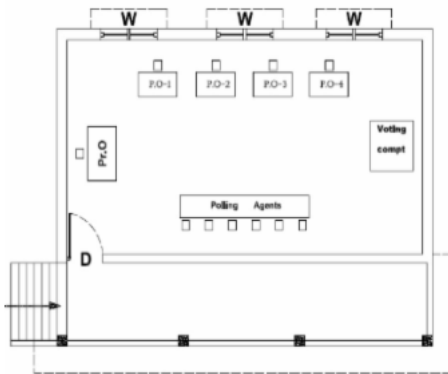

নির্বাচক নিবন্ধন আধিকারিকের স্বাক্ষর

Nazri Naksha

Google Map View

Polling Station Building Front View

Polling Station Front View

Cad View

Key MAP View

1 নাম : রীনা (কিওনীয়া) বিশ্বাস স্বামীর নাম : সুমান বিশ্বাস বাড়ির নং : 0301 বয়স : 37 লিঙ্গ : মহিলা	NNR0916825	ফটো উপলব্ধ	2 নাম : যুথিকা (মজুমদার) বাউড়ে স্বামীর নাম : দীপক বাউড়ে বাড়ির নং : 541 বয়স : 53 লিঙ্গ : মহিলা	NNR1394170	ফটো উপলব্ধ	3 নাম : দীপক বাউড়ে পিতার নাম : নিত্যানন্দ বাউড়ে বাড়ির নং : 541 বয়স : 50 লিঙ্গ : পুরুষ	NNR1253574	ফটো উপলব্ধ
4 নাম : প্রদীপ কুমার বাউড়ে পিতার নাম : দীপক বাউড়ে বাড়ির নং : N0281 বয়স : 24 লিঙ্গ : পুরুষ	NNR2130334	ফটো উপলব্ধ	5 নাম : অনিতা (মন্ডল) মজুমদার স্বামীর নাম : পরিতোষ মজুমদার বাড়ির নং : n0295 বয়স : 43 লিঙ্গ : মহিলা	GWZ1598242	ফটো উপলব্ধ	6 নাম : প্রতিমা (মন্ডল) মন্ডল স্বামীর নাম : বরুণ (মন্ডল) মন্ডল বাড়ির নং : n0378 বয়স : 26 লিঙ্গ : মহিলা	NNR1914704	ফটো উপলব্ধ
7 নাম : ত্রিদীপ অধিকারী পিতার নাম : মুনাল অধিকারী বাড়ির নং : n0226 বয়স : 40 লিঙ্গ : পুরুষ	NNR1708783	ফটো উপলব্ধ	8 নাম : পরিতোষ অধিকারী অন্যান্য : বিমল অধিকারী বাড়ির নং : n0209 বয়স : 30 লিঙ্গ : পুরুষ	NNR1914373	ফটো উপলব্ধ	9 নাম : রবিন অধিকারী পিতার নাম : হোগেশ অধিকারী বাড়ির নং : n0378 বয়স : 68 লিঙ্গ : পুরুষ	NNR1914464	ফটো উপলব্ধ
10 নাম : প্রসেনজিৎ দাস পিতার নাম : কালীপদ দাস বাড়ির নং : 228 বয়স : 39 লিঙ্গ : পুরুষ	NNR1394303	ফটো উপলব্ধ	11 নাম : সুকান্ত মধু পিতার নাম : সুনীল মধু বাড়ির নং : n0096 বয়স : 31 লিঙ্গ : পুরুষ	NNR1393792	ফটো উপলব্ধ	12 নাম : কুমুদ অধিকারী অন্যান্য : মধুসূদন অধিকারী বাড়ির নং : n0065 বয়স : 58 লিঙ্গ : মহিলা	LLR1957182	ফটো উপলব্ধ
13 নাম : মিনতি অধিকারী স্বামীর নাম : কুমুদ অধিকারী বাড়ির নং : n0065 বয়স : 55 লিঙ্গ : মহিলা	NNR2080166	ফটো উপলব্ধ	14 নাম : পরেশ অধিকারী পিতার নাম : কুমুদ অধিকারী বাড়ির নং : 192 বয়স : 33 লিঙ্গ : পুরুষ	NNR1252386	ফটো উপলব্ধ	15 নাম : মনমথ অধিকারী পিতার নাম : মধুসূদন অধিকারী বাড়ির নং : n0067 বয়স : 63 লিঙ্গ : পুরুষ	WB/13/087/417600	ফটো উপলব্ধ
16 নাম : পুষ্প অধিকারী স্বামীর নাম : মনমথ অধিকারী বাড়ির নং : n0067 বয়স : 56 লিঙ্গ : মহিলা	NNR2070738	ফটো উপলব্ধ	17 নাম : মনিন্দ্র অধিকারী পিতার নাম : মনমথ অধিকারী বাড়ির নং : 194 বয়স : 41 লিঙ্গ : পুরুষ	LLR3211802	ফটো উপলব্ধ	18 নাম : মনীশঙ্কর অধিকারী পিতার নাম : মনমথ অধিকারী বাড়ির নং : n0067 বয়স : 35 লিঙ্গ : পুরুষ	NNR1039361	ফটো উপলব্ধ
19 নাম : অরবিন্দ অধিকারী পিতার নাম : অন্নদা অধিকারী বাড়ির নং : n0167 বয়স : 56 লিঙ্গ : পুরুষ	LLR1959469	ফটো উপলব্ধ	20 নাম : মামনি অধিকারী স্বামীর নাম : অরবিন্দ অধিকারী বাড়ির নং : n0167 বয়স : 47 লিঙ্গ : মহিলা	LLR2519023	ফটো উপলব্ধ	21 নাম : আকাশ অধিকারী পিতার নাম : অরবিন্দ অধিকারী বাড়ির নং : n0167 বয়স : 29 লিঙ্গ : পুরুষ	NNR1651868	ফটো উপলব্ধ
22 নাম : গান্ধারী অধিকারী স্বামীর নাম : বিমল অধিকারী বাড়ির নং : n0187 বয়স : 71 লিঙ্গ : মহিলা	WB/13/087/417802	ফটো উপলব্ধ	23 নাম : পায়েল অধিকারী পিতার নাম : মনমথ অধিকারী বাড়ির নং : n0067 বয়স : 30 লিঙ্গ : মহিলা	NNR1525898	ফটো উপলব্ধ	24 নাম : সুদর্শন অধিকারী পিতার নাম : সন্তোষ অধিকারী বাড়ির নং : n0082 বয়স : 56 লিঙ্গ : পুরুষ	WB/13/087/417521	ফটো উপলব্ধ
25 নাম : বিল্ব অধিকারী (বিশ্বাস) স্বামীর নাম : সুদর্শন অধিকারী বাড়ির নং : n0082 বয়স : 50 লিঙ্গ : মহিলা	NNR1136621	ফটো উপলব্ধ	26 নাম : শেফালী অধিকারী স্বামীর নাম : বিমল অধিকারী বাড়ির নং : n0096 বয়স : 71 লিঙ্গ : মহিলা	WB/13/087/417329	ফটো উপলব্ধ	27 নাম : হেমলতা বসু স্বামীর নাম : কিসুদেব বসু বাড়ির নং : n0096 বয়স : 56 লিঙ্গ : মহিলা	NNR1393990	ফটো উপলব্ধ
28 নাম : সমীরেশ অধিকারী পিতার নাম : নির্মল অধিকারী বাড়ির নং : n0111 বয়স : 67 লিঙ্গ : পুরুষ	LLR3126653	ফটো উপলব্ধ	29 নাম : মুনমুন অধিকারী স্বামীর নাম : সমরেশ অধিকারী বাড়ির নং : n0111 বয়স : 55 লিঙ্গ : মহিলা	WB/13/087/417853	ফটো উপলব্ধ	30 নাম : বকুল রায় স্বামীর নাম : গুরুপদ রায় বাড়ির নং : n0111 বয়স : 55 লিঙ্গ : মহিলা	NNR1525534	ফটো উপলব্ধ