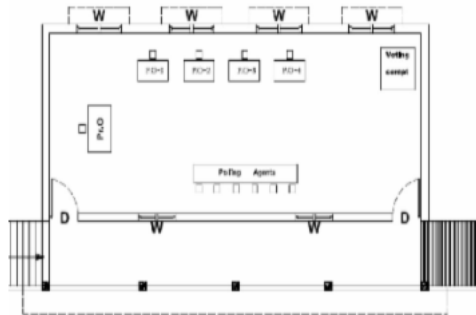

নির্বাচক নিবন্ধন আধিকারিকের স্বাক্ষর

Nazri Naksha

Google Map View

Polling Station Building Front View

Polling Station Front View

Cad View

Key MAP View

1 নাম : কনিকা বালা স্বামীর নাম: তাপস কুমার বালা বাড়ির নং : 400 বয়স : 42 লিঙ্গ : মহিলা	FXZ2299162 ফটো উপলব্ধ	2 নাম : শিল্পি বালা স্বামীর নাম: রমেশ বালা বাড়ির নং : 401 বয়স : 38 লিঙ্গ : মহিলা	FXZ2438117 ফটো উপলব্ধ	3 নাম : রুপম বালা স্বামীর নাম: শিল্পী বালা বাড়ির নং : 401 বয়স : 20 লিঙ্গ : পুরুষ	NNR2545267 ফটো উপলব্ধ
4 নাম : দেবীলাল বালা পিতার নাম: অনিল কুমার বালা বাড়ির নং : এন বয়স : 44 লিঙ্গ : পুরুষ	LLR1664457 ফটো উপলব্ধ	5 নাম : অঞ্জলী অধিকারী স্বামীর নাম: গৌরঙ্গ অধিকারী বাড়ির নং : 497 বয়স : 31 লিঙ্গ : মহিলা	NNR1385798 ফটো উপলব্ধ	6 নাম : শ্রাবণী বিশ্বাস অধিকারী স্বামীর নাম: সঞ্জয় বিশ্বাস বাড়ির নং : n0591 বয়স : 28 লিঙ্গ : মহিলা	NNR1915032 ফটো উপলব্ধ
7 নাম : সমন অধিকারী পিতার নাম: স্বপন অধিকারী বাড়ির নং : এন0240 বয়স : 37 লিঙ্গ : পুরুষ	NNR2408326 ফটো উপলব্ধ	8 নাম : শিপ্রা অধিকারী স্বামীর নাম: গোপাল অধিকারী বাড়ির নং : 497 বয়স : 36 লিঙ্গ : মহিলা	NNR1394816 ফটো উপলব্ধ	9 নাম : গোপাল অধিকারী পিতার নাম: পঞ্চানন অধিকারী বাড়ির নং : 497 বয়স : 45 লিঙ্গ : পুরুষ	YUP1551654 ফটো উপলব্ধ
10 নাম : স্বপন অধিকারী পিতার নাম: পঞ্চানন অধিকারী বাড়ির নং : n0240 বয়স : 37 লিঙ্গ : পুরুষ	JSC2976231 ফটো উপলব্ধ	11 নাম : সোনা অধিকারী স্বামীর নাম: স্বপন অধিকারী বাড়ির নং : 497 বয়স : 32 লিঙ্গ : মহিলা	YUP1551662 ফটো উপলব্ধ	12 নাম : গৌরঙ্গ অধিকারী পিতার নাম: পঞ্চানন অধিকারী বাড়ির নং : 497 বয়স : 37 লিঙ্গ : পুরুষ	NNR1253095 ফটো উপলব্ধ
13 নাম : স্বপন কুমার দাস পিতার নাম: অশোক কুমার দাস বাড়ির নং : n0470 বয়স : 43 লিঙ্গ : পুরুষ	NNR1826650 ফটো উপলব্ধ	14 নাম : পলাশ দাস পিতার নাম: নিরঞ্জন দাস বাড়ির নং : এন0470 বয়স : 32 লিঙ্গ : পুরুষ	ZMU1633932 ফটো উপলব্ধ	15 নাম : স্বপা দাস স্বামীর নাম: স্বপন কুমার দাস বাড়ির নং : এন0470 বয়স : 38 লিঙ্গ : মহিলা	SKE0957803 ফটো উপলব্ধ
16 নাম : লক্ষ্মী মালিক পিতার নাম: কাতিক কেবরা বাড়ির নং : এন0256 বয়স : 56 লিঙ্গ : মহিলা	THQ2100600 ফটো উপলব্ধ	17 নাম : দীপা কীর্তনীয়া পিতার নাম: দেব কীর্তনীয়া বাড়ির নং : n0551 বয়স : 27 লিঙ্গ : মহিলা	NNR1915230 ফটো উপলব্ধ	18 নাম : গুরা মন্ডল স্বামীর নাম: সুভাষ মন্ডল বাড়ির নং : এন0218 বয়স : 29 লিঙ্গ : মহিলা	NNR2408110 ফটো উপলব্ধ
19 নাম : পিয়াংসু পাল পিতার নাম: প্রদীপ পাল বাড়ির নং : এন0103 বয়স : 23 লিঙ্গ : পুরুষ	NNR2267193 ফটো উপলব্ধ	20 নাম : উমা কীর্তনীয়া পিতার নাম: দেব কীর্তনীয়া বাড়ির নং : এন0103 বয়স : 24 লিঙ্গ : মহিলা	NNR2267144 ফটো উপলব্ধ	21 নাম : নীলিমা কীর্তনীয়া অন্যান্য: নিশিকান্ত কীর্তনীয়া বাড়ির নং : n0103 বয়স : 55 লিঙ্গ : মহিলা	WB/13/087/417571 ফটো উপলব্ধ
22 নাম : দিলীপ কীর্তনীয়া পিতার নাম: নিশিকান্ত কীর্তনীয়া বাড়ির নং : n0103 বয়স : 50 লিঙ্গ : পুরুষ	NNR2073351 ফটো উপলব্ধ	23 নাম : দেব কীর্তনীয়া পিতার নাম: নিশিকান্ত কীর্তনীয়া বাড়ির নং : n0103 বয়স : 47 লিঙ্গ : পুরুষ	LLR2519072 ফটো উপলব্ধ	24 নাম : চম্পা কীর্তনীয়া স্বামীর নাম: দেব কীর্তনীয়া বাড়ির নং : 0103 বয়স : 40 লিঙ্গ : মহিলা	NNR1555564 ফটো উপলব্ধ
25 নাম : রেখা কীর্তনীয়া স্বামীর নাম: দিলীপ কীর্তনীয়া বাড়ির নং : 303 বয়স : 42 লিঙ্গ : মহিলা	LLR2808103 ফটো উপলব্ধ	26 নাম : তুন্তী কীর্তনীয়া পিতার নাম: দিলীপ কীর্তনীয়া বাড়ির নং : N0001 বয়স : 25 লিঙ্গ : মহিলা	NNR2130003 ফটো উপলব্ধ	27 নাম : বীথিকা রাণা পিতার নাম: সহাদেব গাইন বাড়ির নং : n0558 বয়স : 33 লিঙ্গ : পুরুষ	NNR1525922 ফটো উপলব্ধ
28 নাম : রিঙ্কু পাল পিতার নাম: বিনুপদ পাল বাড়ির নং : এন0175 বয়স : 39 লিঙ্গ : মহিলা	NNR2350155 ফটো উপলব্ধ	29 নাম : মাধব গোলদার পিতার নাম: সুধীর গোলদার বাড়ির নং : n0175 বয়স : 50 লিঙ্গ : পুরুষ	LLR3212081 ফটো উপলব্ধ	30 নাম : বিজলী গোলদার স্বামীর নাম: মাধব গোলদার বাড়ির নং : n0178 বয়স : 44 লিঙ্গ : মহিলা	LLR2517811 ফটো উপলব্ধ