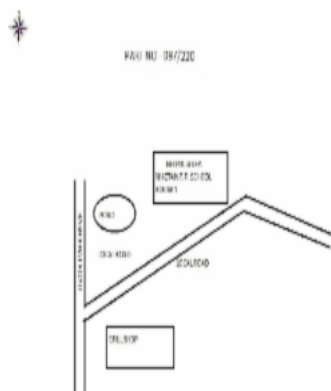

Nazri Naksha