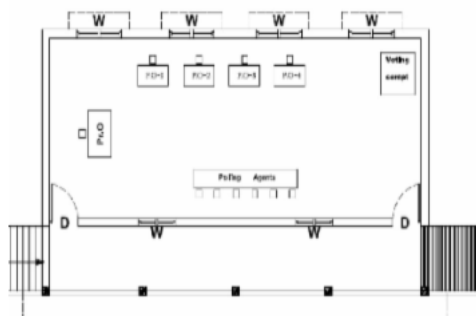

নির্বাচক নিবন্ধন আধিকারিকের স্বাক্ষর

Nazri Naksha

Google Map View

Polling Station Building Front View

Polling Station Front View

Cad View

Key MAP View

বিধানসভা নির্বাচনক্ষেত্রের নং, নাম : 97-গাইঘাটা