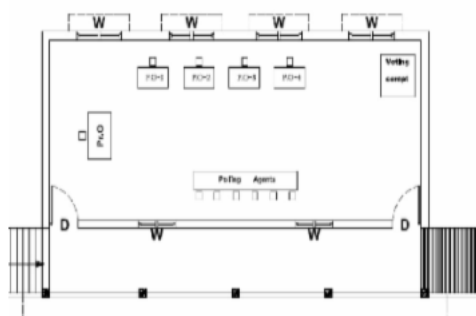

নির্বাচক নিবন্ধন আধিকারিকের স্বাক্ষর

Nazri Naksha

Google Map View

Polling Station Building Front View

Polling Station Front View

Cad View

Key MAP View

| | | | | | |
|---|--------------------------------|--|--------------------------------|--|--------------------------------|
| 1 নাম : মেহেরবানী স্বামীর নাম: বাহার বিশ্বাস বাড়ির নং : n0277 বয়স : 59 লিঙ্গ : মহিলা | LLQ2522597 ফটো উপলব্ধ | 2 নাম : অমর কাহার পিতার নাম: বাবলু কাহার বাড়ির নং : এন0070 বয়স : 32 লিঙ্গ : পুরুষ | NNR2265270 ফটো উপলব্ধ | 3 নাম : সমর কাহার পিতার নাম: বাবলু কাহার বাড়ির নং : এন0070 বয়স : 35 লিঙ্গ : পুরুষ | NNR2265288 ফটো উপলব্ধ |
| 4 নাম : অনিমা কাহার স্বামীর নাম: বাবলু কাহার বাড়ির নং : 102 বয়স : 55 লিঙ্গ : মহিলা | LLR0820100 ফটো উপলব্ধ | 5 নাম : পার্বতী কাহার পিতার নাম: মৃত্যুঞ্জয় কাহার বাড়ির নং : এন070 বয়স : 30 লিঙ্গ : মহিলা | YGV1420900 ফটো উপলব্ধ | 6 নাম : বাবলু কাহার পিতার নাম: বৈদ্যনাথ কাহার বাড়ির নং : n0070 বয়স : 61 লিঙ্গ : পুরুষ | WB/13/087/420493 ফটো উপলব্ধ |
| 7 নাম : পূজা কোল্লা স্বামীর নাম: দীপঙ্কর কোল্লা বাড়ির নং : N0151 বয়স : 28 লিঙ্গ : মহিলা | NNR1900406 ফটো উপলব্ধ | 8 নাম : সুরত গাইন পিতার নাম: অমিত গাইন বাড়ির নং : n0031 বয়স : 28 লিঙ্গ : পুরুষ | NNR1709237 ফটো উপলব্ধ | 9 নাম : মধুমিতা গাইন পিতার নাম: শৈলেন গাইন বাড়ির নং : n0014 বয়স : 27 লিঙ্গ : মহিলা | NNR1824762 ফটো উপলব্ধ |
| 10 নাম : পল্লবী গাইন পিতার নাম: সুভাষ গাইন বাড়ির নং : n0015 বয়স : 28 লিঙ্গ : মহিলা | NNR1824929 ফটো উপলব্ধ | 11 নাম : শৈলেন গাইন পিতার নাম: কেনারাম গাইন বাড়ির নং : n0014 বয়স : 59 লিঙ্গ : পুরুষ | WB/13/087/420276 ফটো উপলব্ধ | 12 নাম : রেবা গাইন স্বামীর নাম: বিশ্বনাথ গাইন বাড়ির নং : n0010 বয়স : 41 লিঙ্গ : মহিলা | NNR0942177 ফটো উপলব্ধ |
| 13 নাম : জয়ন্তী গাইন পিতার নাম: লক্ষন গাইন বাড়ির নং : n0005 বয়স : 34 লিঙ্গ : মহিলা | NNR1138254 ফটো উপলব্ধ | 14 নাম : অভিজীৎ গাইন পিতার নাম: লক্ষন গাইন বাড়ির নং : n0005 বয়স : 35 লিঙ্গ : পুরুষ | NNR0942151 ফটো উপলব্ধ | 15 নাম : পশুপতি গাইন পিতার নাম: হরেন্দ্রনাথ গাইন বাড়ির নং : n0026 বয়স : 49 লিঙ্গ : পুরুষ | WB/13/087/420286 ফটো উপলব্ধ |
| 16 নাম : তাপস কোল্লা মায়ের নাম: আসুর বালা কোল্লা বাড়ির নং : n0026 বয়স : 31 লিঙ্গ : পুরুষ | NNR1528488 ফটো উপলব্ধ | 17 নাম : কাজলবালা গাইন স্বামীর নাম: শৈলেন গাইন বাড়ির নং : 27 বয়স : 76 লিঙ্গ : মহিলা | LLR3127370 ফটো উপলব্ধ | 18 নাম : কম্পনা গাইন অন্যান্য: লক্ষন গাইন বাড়ির নং : n0005 বয়স : 53 লিঙ্গ : মহিলা | WB/13/087/420520 ফটো উপলব্ধ |
| 19 নাম : সুরেন গাইন পিতার নাম: শৈলেন গাইন বাড়ির নং : 27 বয়স : 50 লিঙ্গ : পুরুষ | LLR3127388 ফটো উপলব্ধ | 20 নাম : কল্যাণি গাইন স্বামীর নাম: সুরেন গাইন বাড়ির নং : n0005 বয়স : 41 লিঙ্গ : মহিলা | LLR3206885 ফটো উপলব্ধ | 21 নাম : সুধীর গাইন পিতার নাম: শৈলেন গাইন বাড়ির নং : n0005 বয়স : 45 লিঙ্গ : পুরুষ | LLR1682152 ফটো উপলব্ধ |
| 22 নাম : প্রীতিলতা গাইন স্বামীর নাম: সুধীর গাইন বাড়ির নং : n0005 বয়স : 38 লিঙ্গ : মহিলা | LLR3206851 ফটো উপলব্ধ | 23 নাম : নমিতা গাইন স্বামীর নাম: অধীন গাইন বাড়ির নং : n0010 বয়স : 56 লিঙ্গ : মহিলা | WB/13/087/420456 ফটো উপলব্ধ | 24 নাম : বিশ্বনাথ গাইন পিতার নাম: অধীন গাইন বাড়ির নং : n0010 বয়স : 46 লিঙ্গ : পুরুষ | LLR1682160 ফটো উপলব্ধ |
| 25 নাম : অজয় গাইন পিতার নাম: বল্লভ গাইন বাড়ির নং : n0013 বয়স : 66 লিঙ্গ : পুরুষ | WB/13/087/420018 ফটো উপলব্ধ | 26 নাম : শ্যামলী গোলদার স্বামীর নাম: মাধব গোলদার বাড়ির নং : n0013 বয়স : 45 লিঙ্গ : মহিলা | NNR1528603 ফটো উপলব্ধ | 27 নাম : উষা গাইন স্বামীর নাম: কেনারাম গাইন বাড়ির নং : n0014 বয়স : 86 লিঙ্গ : মহিলা | WB/13/087/420138 ফটো উপলব্ধ |
| 28 নাম : পূর্ণিমা গাইন স্বামীর নাম: শৈলেন গাইন বাড়ির নং : n0014 বয়স : 50 লিঙ্গ : মহিলা | WB/13/087/420141 ফটো উপলব্ধ | 29 নাম : সমীর গাইন পিতার নাম: হরেন্দ্রনাথ গাইন বাড়ির নং : 53 বয়স : 51 লিঙ্গ : পুরুষ | LLR0818989 ফটো উপলব্ধ | 30 নাম : তাপসী গাইন স্বামীর নাম: সমীর গাইন বাড়ির নং : 53 বয়স : 34 লিঙ্গ : মহিলা | NNR1654193 ফটো উপলব্ধ |