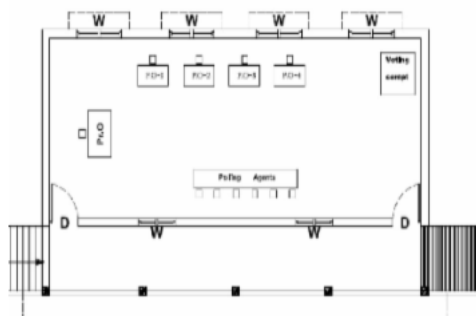

নির্বাচক নিবন্ধন আধিকারিকের স্বাক্ষর

Nazri Naksha

Google Map View

Polling Station Building Front View

Polling Station Front View

Cad View

Key MAP View

1 নাম : ডালিয়া মন্ডল পিতার নাম: রুহুল আমিন মন্ডল বাড়ির নং : n0049 বয়স : 32 লিঙ্গ : মহিলা	NNR1397900 ফটো উপলব্ধ	2 নাম : সকিনা বিবি স্বামীর নাম: আসু মন্ডল বাড়ির নং : n0060 বয়স : 45 লিঙ্গ : মহিলা	WB/13/087/438410 ফটো উপলব্ধ	3 নাম : শুকুরজান স্বামীর নাম: ফকির মন্ডল বাড়ির নং : n0047 বয়স : 73 লিঙ্গ : মহিলা	WB/13/087/426358 ফটো উপলব্ধ
4 নাম : ইউছুপ মন্ডল পিতার নাম: ফকির মন্ডল বাড়ির নং : n0047 বয়স : 56 লিঙ্গ : পুরুষ	LLR1681824 ফটো উপলব্ধ	5 নাম : সারিয়া বিবি স্বামীর নাম: ইউছুপ মন্ডল বাড়ির নং : n0047 বয়স : 50 লিঙ্গ : মহিলা	WB/13/087/426322 ফটো উপলব্ধ	6 নাম : রবিউল মন্ডল পিতার নাম: ফকির মন্ডল বাড়ির নং : n0047 বয়স : 49 লিঙ্গ : পুরুষ	WB/13/087/426225 ফটো উপলব্ধ
7 নাম : কবিরুল মন্ডল পিতার নাম: ফকির মন্ডল বাড়ির নং : n0047 বয়স : 45 লিঙ্গ : পুরুষ	NNR0942409 ফটো উপলব্ধ	8 নাম : সুলতানা রিজিয়া বিবি স্বামীর নাম: কবিরুল মন্ডল বাড়ির নং : n0047 বয়স : 37 লিঙ্গ : মহিলা	NNR1041151 ফটো উপলব্ধ	9 নাম : তসলিমা খাতুন পিতার নাম: মহম্মদ মন্ডল বাড়ির নং : n0047 বয়স : 40 লিঙ্গ : মহিলা	NNR1138783 ফটো উপলব্ধ
10 নাম : সাকিলা বিবি স্বামীর নাম: রুহুল আমিন মন্ডল বাড়ির নং : n0049 বয়স : 54 লিঙ্গ : মহিলা	NNR2054773 ফটো উপলব্ধ	11 নাম : রাজাবাবু মন্ডল পিতার নাম: কবিরুল মন্ডল বাড়ির নং : এন0047 বয়স : 26 লিঙ্গ : পুরুষ	NNR2020949 ফটো উপলব্ধ	12 নাম : রাজিয়া বিবি স্বামীর নাম: জুলফিকার আলি মন্ডল বাড়ির নং : n0033 বয়স : 51 লিঙ্গ : মহিলা	NNR2103141 ফটো উপলব্ধ
13 নাম : জুলফিকার আলি মন্ডল পিতার নাম: আকবর আলি মন্ডল বাড়ির নং : n0033 বয়স : 55 লিঙ্গ : পুরুষ	LLR2522068 ফটো উপলব্ধ	14 নাম : নাসিরউদ্দিন মন্ডল পিতার নাম: মহঃ আলি মন্ডল বাড়ির নং : 47 বয়স : 41 লিঙ্গ : পুরুষ	LLR3212446 ফটো উপলব্ধ	15 নাম : শ্রাবণী শীল বিশ্বাস স্বামীর নাম: রুপম শীল বাড়ির নং : N007 বয়স : 29 লিঙ্গ : মহিলা	NNR2127694 ফটো উপলব্ধ
16 নাম : পারভীন নাহার স্বামীর নাম: নাসিরউদ্দিন মন্ডল বাড়ির নং : 47 বয়স : 38 লিঙ্গ : মহিলা	YGV0211540 ফটো উপলব্ধ	17 নাম : ওয়াছিকা খানম পিতার নাম: জুলফিকার আলি মন্ডল বাড়ির নং : এন0033 বয়স : 21 লিঙ্গ : মহিলা	NNR2495059 ফটো উপলব্ধ	18 নাম : অদিয়া মন্ডল স্বামীর নাম: রউফ মন্ডল বাড়ির নং : 33 বয়স : 37 লিঙ্গ : মহিলা	NNR1255041 ফটো উপলব্ধ
19 নাম : রউফ মন্ডল পিতার নাম: আকবর আলি মন্ডল বাড়ির নং : n0033 বয়স : 59 লিঙ্গ : পুরুষ	WB/13/087/426459 ফটো উপলব্ধ	20 নাম : ছায়েরা বিবি স্বামীর নাম: আকবর আলি বাড়ির নং : n0033 বয়স : 86 লিঙ্গ : মহিলা	NNR2296721 ফটো উপলব্ধ	21 নাম : মহম্মদ আলী মন্ডল পিতার নাম: মেহের আলী মন্ডল বাড়ির নং : n0047 বয়স : 66 লিঙ্গ : পুরুষ	WB/13/087/426314 ফটো উপলব্ধ
22 নাম : তুষার ঘোষ পিতার নাম: বারিন ঘোষ বাড়ির নং : n0032 বয়স : 46 লিঙ্গ : পুরুষ	NNR1397751 ফটো উপলব্ধ	23 নাম : লক্ষী ঘোষ স্বামীর নাম: তুষার ঘোষ বাড়ির নং : n0032 বয়স : 43 লিঙ্গ : মহিলা	LLR3316932 ফটো উপলব্ধ	24 নাম : সমন ঘোষ পিতার নাম: তুষার ঘোষ বাড়ির নং : 032 বয়স : 37 লিঙ্গ : পুরুষ	NNR1255009 ফটো উপলব্ধ
25 নাম : আশিক ইসলাম পিতার নাম: নুরুল ইসলাম বাড়ির নং : 0032 বয়স : 30 লিঙ্গ : পুরুষ	NNR1529031 ফটো উপলব্ধ	26 নাম : মনিরুল ইসলাম পিতার নাম: আরসাব বাড়ির নং : n0062 বয়স : 47 লিঙ্গ : পুরুষ	NNR0756346 ফটো উপলব্ধ	27 নাম : খাদিজা বিবি স্বামীর নাম: মনিরুল ইসলাম মিত্রী বাড়ির নং : n0062 বয়স : 41 লিঙ্গ : মহিলা	NNR1138775 ফটো উপলব্ধ
28 নাম : নূরুল ইসলাম পিতার নাম: খেলাত আলি মন্ডল বাড়ির নং : n0032 বয়স : 66 লিঙ্গ : পুরুষ	NNR2393502 ফটো উপলব্ধ	29 নাম : ইসমিতা পারভিন পিতার নাম: নুরুল ইসলাম বাড়ির নং : এন0032 বয়স : 34 লিঙ্গ : মহিলা	ALD1456136 ফটো উপলব্ধ	30 নাম : সজয় ঘোষ পিতার নাম: তুষার ঘোষ বাড়ির নং : 0032 বয়স : 29 লিঙ্গ : পুরুষ	NNR1773266 ফটো উপলব্ধ