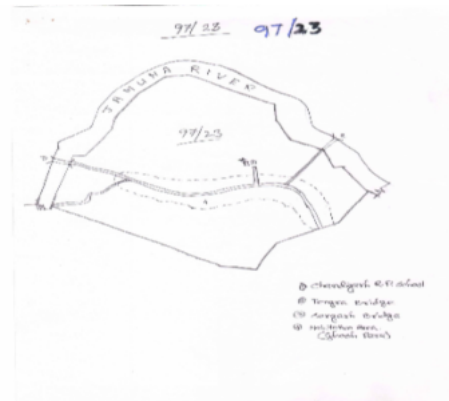

নির্বাচক নিবন্ধন আধিকারিকের স্বাক্ষর

Nazri Naksha

Google Map View

Polling Station Building Front View

Polling Station Front View

Cad View

Key MAP View

1 নাম : মনোরঞ্জন মন্ডল মায়ের নাম : ঘনশ্যামতী মন্ডল বাড়ির নং : না বয়স : 63 লিঙ্গ : পুরুষ	NNR2031151 ফটো উপলব্ধ	2 নাম : রবীন্দ্র মন্ডল মায়ের নাম : ঘনশ্যামতী মন্ডল বাড়ির নং : না বয়স : 60 লিঙ্গ : পুরুষ	NNR2031136 ফটো উপলব্ধ	3 নাম : রীতা মন্ডল পিতার নাম : রবীন্দ্র মন্ডল বাড়ির নং : না বয়স : 22 লিঙ্গ : মহিলা	NNR2328326 ফটো উপলব্ধ
Q 4 নাম : রুপম আচার্য্য পিতার নাম : সুভাষ চন্দ্র আচার্য্য বাড়ির নং : n0221 বয়স : 36 লিঙ্গ : পুরুষ	NNR1808070 ফটো উপলব্ধ	5 নাম : সুমন আচার্য্য অন্যান্য : সুভাষ চন্দ্র আচার্য্য বাড়ির নং : এন বয়স : 40 লিঙ্গ : পুরুষ	NNR2039501 ফটো উপলব্ধ	6 নাম : সুভাষ চন্দ্র আচার্য্য পিতার নাম : রমেশ আচার্য্য বাড়ির নং : n0221 বয়স : 39 লিঙ্গ : পুরুষ	NNR1692664 ফটো উপলব্ধ
Q 7 নাম : নিউটন ব্যাপারী পিতার নাম : শরণ ব্যাপারী বাড়ির নং : এন0218, পাট নং 23 বয়স : 37 লিঙ্গ : পুরুষ	TFE1837020 ফটো উপলব্ধ	8 নাম : শিবানী আচার্য্য স্বামীর নাম : সুমন আচার্য্য বাড়ির নং : না বয়স : 32 লিঙ্গ : মহিলা	NNR2158293 ফটো উপলব্ধ	9 নাম : শর্মিলা আচার্য্য চক্রবর্তী স্বামীর নাম : রুপম আচার্য্য বাড়ির নং : নং221 বয়স : 31 লিঙ্গ : মহিলা	NNR1981380 ফটো উপলব্ধ
10 নাম : নীলচাঁদ ঘরামী পিতার নাম : নিশিকান্ত ঘরামী বাড়ির নং : 00416 বয়স : 72 লিঙ্গ : পুরুষ	DKJ2536696 ফটো উপলব্ধ	11 নাম : কুসুম ঘরামী স্বামীর নাম : লিটন ঘরামী বাড়ির নং : 00212 বয়স : 37 লিঙ্গ : মহিলা	DKJ3547627 ফটো উপলব্ধ	12 নাম : জ্যোৎস্না ঘরামী স্বামীর নাম : রতিকান্ত ঘরামী বাড়ির নং : n0194 বয়স : 61 লিঙ্গ : মহিলা	NNR1674084 ফটো উপলব্ধ
13 নাম : সুপ্রিয়া ঘরামী পিতার নাম : মনু ঘরামী বাড়ির নং : এন0138 বয়স : 21 লিঙ্গ : মহিলা	NNR2428100 ফটো উপলব্ধ	14 নাম : রতিকান্ত ঘরামী পিতার নাম : নিশিকান্ত ঘরামী বাড়ির নং : n0231 বয়স : 68 লিঙ্গ : পুরুষ	NNR1808195 ফটো উপলব্ধ	Q 15 নাম : মনোজ ঘরামী পিতার নাম : রতিকান্ত ঘরামী বাড়ির নং : এন0231 বয়স : 38 লিঙ্গ : পুরুষ	NNR2559896 ফটো উপলব্ধ
16 নাম : পূর্ণিমা ঘরামী স্বামীর নাম : মনু ঘরামী বাড়ির নং : n0138 বয়স : 45 লিঙ্গ : মহিলা	KTF3622982 ফটো উপলব্ধ	17 নাম : লিটন ঘরামী পিতার নাম : নীলচাঁদ ঘরামী বাড়ির নং : 9 বয়স : 44 লিঙ্গ : পুরুষ	DKJ2892701 ফটো উপলব্ধ	18 নাম : নেহা ঘরামী পিতার নাম : লিটন ঘরামী বাড়ির নং : 9 বয়স : 20 লিঙ্গ : মহিলা	NNR2600963 ফটো উপলব্ধ
19 নাম : আরতী ঘরামী স্বামীর নাম : নীলচাঁদ ঘরামী বাড়ির নং : 9 বয়স : 63 লিঙ্গ : মহিলা	DKJ2893691 ফটো উপলব্ধ	20 নাম : মনু ঘরামী পিতার নাম : নিশিকান্ত ঘরামী বাড়ির নং : n0138 বয়স : 51 লিঙ্গ : পুরুষ	WB/20/137/685055 ফটো উপলব্ধ	21 নাম : জয়ন্তী হালদার মিস্ত্রী স্বামীর নাম : রণজিত মিস্ত্রী বাড়ির নং : n0155 বয়স : 46 লিঙ্গ : মহিলা	NNR1315803 ফটো উপলব্ধ
22 নাম : সূর্য্য কুমার ঘোষ পিতার নাম : ধীরেন্দ্র নাথ ঘোষ বাড়ির নং : n0152 বয়স : 42 লিঙ্গ : পুরুষ	NNR0979286 ফটো উপলব্ধ	Q 23 নাম : দীপক কুমার দত্ত পিতার নাম : বলরাম দত্ত বাড়ির নং : না বয়স : 22 লিঙ্গ : পুরুষ	NNR2593622 ফটো উপলব্ধ	24 নাম : ডলি ঘোষ স্বামীর নাম : বিপ্লব ঘোষ বাড়ির নং : n0151 বয়স : 37 লিঙ্গ : মহিলা	JLG3548138 ফটো উপলব্ধ
25 নাম : চন্দনা ঘোষ স্বামীর নাম : অজিত ঘোষ বাড়ির নং : n0155 বয়স : 60 লিঙ্গ : মহিলা	NNR1679828 ফটো উপলব্ধ	26 নাম : বাসন্তী ঘোষ স্বামীর নাম : আদল চন্দ্র ঘোষ বাড়ির নং : n0154 বয়স : 61 লিঙ্গ : মহিলা	NNR1679851 ফটো উপলব্ধ	27 নাম : কম্পনা ঘোষ(সরকার) স্বামীর নাম : রনজিৎ ঘোষ বাড়ির নং : n0154 বয়স : 50 লিঙ্গ : মহিলা	NNR1679869 ফটো উপলব্ধ
28 নাম : রিয়া ঘোষ পিতার নাম : ভূপেন্দ্রনাথ ঘোষ বাড়ির নং : n0023 বয়স : 27 লিঙ্গ : মহিলা	NNR1808286 ফটো উপলব্ধ	29 নাম : শ্যামল ঘোষ মায়ের নাম : নির্মলা ঘোষ বাড়ির নং : n0004 বয়স : 65 লিঙ্গ : পুরুষ	DKJ1584697 ফটো উপলব্ধ	30 নাম : সৌমী ঘোষ স্বামীর নাম : বিভাস ঘোষ বাড়ির নং : n0177 বয়স : 45 লিঙ্গ : মহিলা	DKJ1604883 ফটো উপলব্ধ