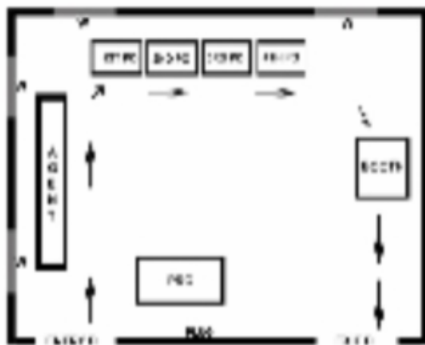

নির্বাচক নিবন্ধন আধিকারিকের স্বাক্ষর

Nazri Naksha

Google Map View

Polling Station Building Front View

Polling Station Front View

Cad View

Key MAP View

1 নাম : মনোরঞ্জন মন্ডল মায়ের নাম : ঘনশ্যামতী মন্ডল বাড়ির নং : না বয়স : 63 লিঙ্গ : পুরুষ	NNR2031151 ফটো উপলব্ধ	2 নাম : রবীন্দ্র মন্ডল মায়ের নাম : ঘনশ্যামতী মন্ডল বাড়ির নং : না বয়স : 60 লিঙ্গ : পুরুষ	NNR2031136 ফটো উপলব্ধ	3 নাম : রীতা মন্ডল পিতার নাম : রবীন্দ্র মন্ডল বাড়ির নং : না বয়স : 22 লিঙ্গ : মহিলা	NNR2328326 ফটো উপলব্ধ
Q 4 নাম : রুপম আচার্য্য পিতার নাম : সুভাষ চন্দ্র আচার্য্য বাড়ির নং : n0221 বয়স : 36 লিঙ্গ : পুরুষ	NNR1808070 ফটো উপলব্ধ	5 নাম : সুমন আচার্য্য অন্যান্য : সুভাষ চন্দ্র আচার্য্য বাড়ির নং : এন বয়স : 40 লিঙ্গ : পুরুষ	NNR2039501 ফটো উপলব্ধ	6 নাম : সুভাষ চন্দ্র আচার্য্য পিতার নাম : রমেশ আচার্য্য বাড়ির নং : n0221 বয়স : 39 লিঙ্গ : পুরুষ	NNR1692664 ফটো উপলব্ধ
Q 7 নাম : নিউটন ব্যাপারী পিতার নাম : শরণ ব্যাপারী বাড়ির নং : এন0218, পাট নং 23 বয়স : 37 লিঙ্গ : পুরুষ	TFE1837020 ফটো উপলব্ধ	8 নাম : শিবানী আচার্য্য স্বামীর নাম : সুমন আচার্য্য বাড়ির নং : না বয়স : 32 লিঙ্গ : মহিলা	NNR2158293 ফটো উপলব্ধ	9 নাম : শর্মিলা আচার্য্য চক্রবর্তী স্বামীর নাম : রুপম আচার্য্য বাড়ির নং : নং221 বয়স : 31 লিঙ্গ : মহিলা	NNR1981380 ফটো উপলব্ধ
10 নাম : নীলচাঁদ ঘরামী পিতার নাম : নিশিকান্ত ঘরামী বাড়ির নং : 00416 বয়স : 72 লিঙ্গ : পুরুষ	DKJ2536696 ফটো উপলব্ধ	11 নাম : কুসুম ঘরামী স্বামীর নাম : লিটন ঘরামী বাড়ির নং : 00212 বয়স : 37 লিঙ্গ : মহিলা	DKJ3547627 ফটো উপলব্ধ	12 নাম : জ্যোৎস্না ঘরামী স্বামীর নাম : রতিকান্ত ঘরামী বাড়ির নং : n0194 বয়স : 61 লিঙ্গ : মহিলা	NNR1674084 ফটো উপলব্ধ
13 নাম : সুপ্রিয়া ঘরামী পিতার নাম : মনু ঘরামী বাড়ির নং : এন0138 বয়স : 21 লিঙ্গ : মহিলা	NNR2428100 ফটো উপলব্ধ	14 নাম : রতিকান্ত ঘরামী পিতার নাম : নিশিকান্ত ঘরামী বাড়ির নং : n0231 বয়স : 68 লিঙ্গ : পুরুষ	NNR1808195 ফটো উপলব্ধ	Q 15 নাম : মনোজ ঘরামী পিতার নাম : রতিকান্ত ঘরামী বাড়ির নং : এন0231 বয়স : 38 লিঙ্গ : পুরুষ	NNR2559896 ফটো উপলব্ধ
16 নাম : পূর্ণিমা ঘরামী স্বামীর নাম : মনু ঘরামী বাড়ির নং : n0138 বয়স : 45 লিঙ্গ : মহিলা	KTF3622982 ফটো উপলব্ধ	17 নাম : লিটন ঘরামী পিতার নাম : নীলচাঁদ ঘরামী বাড়ির নং : 9 বয়স : 44 লিঙ্গ : পুরুষ	DKJ2892701 ফটো উপলব্ধ	18 নাম : নেহা ঘরামী পিতার নাম : লিটন ঘরামী বাড়ির নং : 9 বয়স : 20 লিঙ্গ : মহিলা	NNR2600963 ফটো উপলব্ধ
19 নাম : আরতী ঘরামী স্বামীর নাম : নীলচাঁদ ঘরামী বাড়ির নং : 9 বয়স : 63 লিঙ্গ : মহিলা	DKJ2893691 ফটো উপলব্ধ	20 নাম : মনু ঘরামী পিতার নাম : নিশিকান্ত ঘরামী বাড়ির নং : n0138 বয়স : 51 লিঙ্গ : পুরুষ	WB/20/137/685055 ফটো উপলব্ধ	21 নাম : জয়ন্তী হালদার মিস্ত্রী স্বামীর নাম : রণজিত মিস্ত্রী বাড়ির নং : n0155 বয়স : 46 লিঙ্গ : মহিলা	NNR1315803 ফটো উপলব্ধ
22 নাম : সূর্য্য কুমার ঘোষ পিতার নাম : ধীরেন্দ্র নাথ ঘোষ বাড়ির নং : n0152 বয়স : 42 লিঙ্গ : পুরুষ	NNR0979286 ফটো উপলব্ধ	Q 23 নাম : দীপক কুমার দত্ত পিতার নাম : বলরাম দত্ত বাড়ির নং : না বয়স : 22 লিঙ্গ : পুরুষ	NNR2593622 ফটো উপলব্ধ	24 নাম : ডলি ঘোষ স্বামীর নাম : বিপ্লব ঘোষ বাড়ির নং : n0151 বয়স : 37 লিঙ্গ : মহিলা	JLG3548138 ফটো উপলব্ধ
25 নাম : চন্দনা ঘোষ স্বামীর নাম : অজিত ঘোষ বাড়ির নং : n0155 বয়স : 60 লিঙ্গ : মহিলা	NNR1679828 ফটো উপলব্ধ	26 নাম : বাসন্তী ঘোষ স্বামীর নাম : আদল চন্দ্র ঘোষ বাড়ির নং : n0154 বয়স : 61 লিঙ্গ : মহিলা	NNR1679851 ফটো উপলব্ধ	27 নাম : কম্পনা ঘোষ(সরকার) স্বামীর নাম : রনজিৎ ঘোষ বাড়ির নং : n0154 বয়স : 50 লিঙ্গ : মহিলা	NNR1679869 ফটো উপলব্ধ
28 নাম : রিয়া ঘোষ পিতার নাম : ভূপেন্দ্রনাথ ঘোষ বাড়ির নং : n0023 বয়স : 27 লিঙ্গ : মহিলা	NNR1808286 ফটো উপলব্ধ	29 নাম : শ্যামল ঘোষ মায়ের নাম : নির্মলা ঘোষ বাড়ির নং : n0004 বয়স : 65 লিঙ্গ : পুরুষ	DKJ1584697 ফটো উপলব্ধ	30 নাম : সৌমী ঘোষ স্বামীর নাম : বিভাস ঘোষ বাড়ির নং : n0177 বয়স : 45 লিঙ্গ : মহিলা	DKJ1604883 ফটো উপলব্ধ