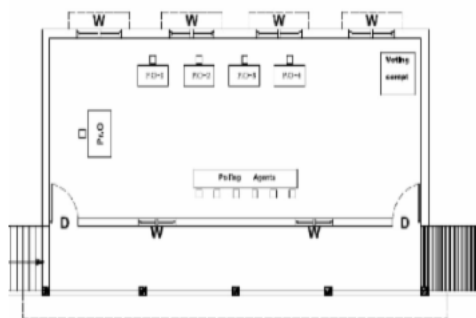

নির্বাচক নিবন্ধন আধিকারিকের স্বাক্ষর

Nazri Naksha

Google Map View

Polling Station Building Front View

Polling Station Front View

Cad View

Key MAP View

1 নাম : পূজা দাস পিতার নাম: আনন্দ দাস বাড়ির নং : গাঙ্গুপুৰ বয়স : 25 লিঙ্গ : মহিলা	NNR2002459 ফটো উপলব্ধ	2 নাম : শুভা চ্যাটাৰ্জী স্বামীর নাম: স্বপন কুমার চ্যাটাৰ্জী বাড়ির নং : n0094 বয়স : 40 লিঙ্গ : মহিলা	NNR1043538 ফটো উপলব্ধ	3 নাম : তপন কুমার চ্যাটাৰ্জী পিতার নাম: স্বপন কুমার চ্যাটাৰ্জী বাড়ির নং : n0094 বয়স : 43 লিঙ্গ : পুরুষ	NNR1043546 ফটো উপলব্ধ
4 নাম : স্বপন কুমার চ্যাটাৰ্জী পিতার নাম: রবীন্দ্র নাথ চ্যাটাৰ্জী বাড়ির নং : n0094 বয়স : 75 লিঙ্গ : পুরুষ	NNR1043520 ফটো উপলব্ধ	5 নাম : গোবিন্দ অধিকারী পিতার নাম: রাখাল অধিকারী বাড়ির নং : n0089 বয়স : 66 লিঙ্গ : পুরুষ	DKJ1147362 ফটো উপলব্ধ	6 নাম : বুদ্ধদেব অধিকারী পিতার নাম: গোবিন্দ অধিকারী বাড়ির নং : n0089 বয়স : 41 লিঙ্গ : পুরুষ	DKJ3111911 ফটো উপলব্ধ
7 নাম : জয়দেব অধিকারী পিতার নাম: ননীগোপাল অধিকারী বাড়ির নং : n0104 বয়স : 60 লিঙ্গ : পুরুষ	DKJ1147388 ফটো উপলব্ধ	8 নাম : গোপিনাথ অধিকারী পিতার নাম: ননীগোপাল অধিকারী বাড়ির নং : n0104 বয়স : 43 লিঙ্গ : পুরুষ	DKJ2744191 ফটো উপলব্ধ	9 নাম : ব্রজগোপাল অধিকারী পিতার নাম: ননীগোপাল অধিকারী বাড়ির নং : n0104 বয়স : 56 লিঙ্গ : পুরুষ	NNR1141803 ফটো উপলব্ধ
10 নাম : মনোজ অধিকারী পিতার নাম: জয়দেব অধিকারী বাড়ির নং : n0104 বয়স : 37 লিঙ্গ : পুরুষ	DKJ3608122 ফটো উপলব্ধ	11 নাম : কিশোর চট্টোপাধ্যায় পিতার নাম: কৃষ্ণ কমল চট্টোপাধ্যায় বাড়ির নং : ওয়ার্ড নং - 02 বয়স : 35 লিঙ্গ : পুরুষ	NNR0950386 ফটো উপলব্ধ	12 নাম : মীরা অধিকারী স্বামীর নাম: কার্তিক অধিকারী বাড়ির নং : n0105 বয়স : 71 লিঙ্গ : মহিলা	DKJ1147354 ফটো উপলব্ধ
13 নাম : তনুশ্রী অধিকারী পিতার নাম: কার্তিক অধিকারী বাড়ির নং : n0105 বয়স : 43 লিঙ্গ : মহিলা	DKJ3110749 ফটো উপলব্ধ	14 নাম : প্রবীর অধিকারী পিতার নাম: কার্তিক অধিকারী বাড়ির নং : n0105 বয়স : 40 লিঙ্গ : পুরুষ	DKJ3111929 ফটো উপলব্ধ	15 নাম : শেফালী অধিকারী স্বামীর নাম: জয়দেব অধিকারী বাড়ির নং : n0181 বয়স : 51 লিঙ্গ : মহিলা	NNR0950360 ফটো উপলব্ধ
16 নাম : সহদেব অধিকারী পিতার নাম: ননীগোপাল অধিকারী বাড়ির নং : n0104 বয়স : 52 লিঙ্গ : পুরুষ	DKJ2745503 ফটো উপলব্ধ	17 নাম : শেফালী অধিকারী স্বামীর নাম: ননীগোপাল অধিকারী বাড়ির নং : n0104 বয়স : 83 লিঙ্গ : মহিলা	DKJ3110756 ফটো উপলব্ধ	18 নাম : সমীরন মন্ডল পিতার নাম: পরিতোষ মন্ডল বাড়ির নং : N0089 বয়স : 30 লিঙ্গ : পুরুষ	NNR1615111 ফটো উপলব্ধ
19 নাম : রেবা মোদক অধিকারী স্বামীর নাম: সহদেব অধিকারী বাড়ির নং : n0233 বয়স : 45 লিঙ্গ : মহিলা	DKJ1725886 ফটো উপলব্ধ	20 নাম : পৌরী অধিকারী স্বামীর নাম: গোবিন্দ অধিকারী বাড়ির নং : n0089 বয়স : 59 লিঙ্গ : মহিলা	DKJ1147370 ফটো উপলব্ধ	21 নাম : সাথি অধিকারী পিতার নাম: জয়দেব অধিকারী বাড়ির নং : ওয়ার্ড নং 2 বয়স : 21 লিঙ্গ : মহিলা	NNR2408631 ফটো উপলব্ধ
22 নাম : রিমা নন্দী পিতার নাম: গদাধর নন্দী বাড়ির নং : ওয়ার্ড নং 02 বয়স : 28 লিঙ্গ : মহিলা	UFQ1904820 ফটো উপলব্ধ	23 নাম : সতী মজুমদার স্বামীর নাম: কমল মজুমদার বাড়ির নং : ওয়ার্ড নং 2 বয়স : 47 লিঙ্গ : মহিলা	NNR2458313 ফটো উপলব্ধ	24 নাম : সীমা অধিকারী(ঘোষ) স্বামীর নাম: ব্রজগোপাল অধিকারী বাড়ির নং : n0200 বয়স : 48 লিঙ্গ : মহিলা	NNR1142108 ফটো উপলব্ধ
25 নাম : মিতা অধিকারী(ঘোষ) স্বামীর নাম: বাসুদেব অধিকারী বাড়ির নং : n0053 বয়স : 50 লিঙ্গ : মহিলা	DKJ1147560 ফটো উপলব্ধ	26 নাম : সুনাম অধিকারী মায়ের নাম: মিতা অধিকারী ঘোষ বাড়ির নং : ওয়ার্ড নং 2 বয়স : 21 লিঙ্গ : পুরুষ	NNR2408300 ফটো উপলব্ধ	27 নাম : সুতিকনা অধিকারী(দাস) স্বামীর নাম: গোপিনাথ অধিকারী বাড়ির নং : 0314 বয়স : 37 লিঙ্গ : মহিলা	DKJ3484508 ফটো উপলব্ধ
28 নাম : সমীর কর পিতার নাম: গোবিন্দ কর বাড়ির নং : n0012 বয়স : 50 লিঙ্গ : পুরুষ	DKJ1153311 ফটো উপলব্ধ	29 নাম : গীতা রানী কর স্বামীর নাম: গোবিন্দ পদ কর বাড়ির নং : n0012 বয়স : 70 লিঙ্গ : মহিলা	DKJ1147404 ফটো উপলব্ধ	30 নাম : প্রকাশ গুহ পিতার নাম: অতুল গাউন বাড়ির নং : n0089 বয়স : 49 লিঙ্গ : পুরুষ	NNR1823301 ফটো উপলব্ধ