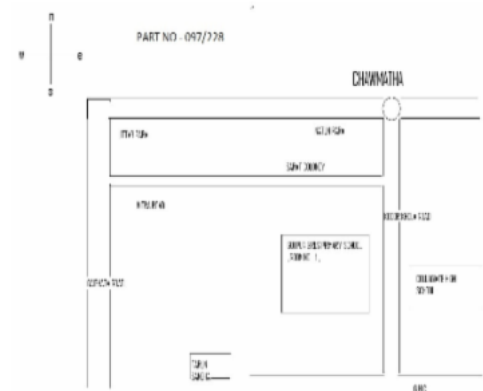

নির্বাচক নিবন্ধন আধিকারিকের স্বাক্ষর

Nazri Naksha

Google Map View

Polling Station Building Front View

Polling Station Front View

Cad View

Key MAP View

1 নাম : পূজা দাস পিতার নাম: আনন্দ দাস বাড়ির নং : গাঙ্গুপুৰ বয়স : 25 লিঙ্গ : মহিলা	NNR2002459 ফটো উপলব্ধ	2 নাম : শুভা চ্যাটাৰ্জী স্বামীর নাম: স্বপন কুমার চ্যাটাৰ্জী বাড়ির নং : n0094 বয়স : 40 লিঙ্গ : মহিলা	NNR1043538 ফটো উপলব্ধ	3 নাম : তপন কুমার চ্যাটাৰ্জী পিতার নাম: স্বপন কুমার চ্যাটাৰ্জী বাড়ির নং : n0094 বয়স : 43 লিঙ্গ : পুরুষ	NNR1043546 ফটো উপলব্ধ
4 নাম : স্বপন কুমার চ্যাটাৰ্জী পিতার নাম: রবীন্দ্র নাথ চ্যাটাৰ্জী বাড়ির নং : n0094 বয়স : 75 লিঙ্গ : পুরুষ	NNR1043520 ফটো উপলব্ধ	5 নাম : গোবিন্দ অধিকারী পিতার নাম: রাখাল অধিকারী বাড়ির নং : n0089 বয়স : 66 লিঙ্গ : পুরুষ	DKJ1147362 ফটো উপলব্ধ	6 নাম : বুদ্ধদেব অধিকারী পিতার নাম: গোবিন্দ অধিকারী বাড়ির নং : n0089 বয়স : 41 লিঙ্গ : পুরুষ	DKJ3111911 ফটো উপলব্ধ
7 নাম : জয়দেব অধিকারী পিতার নাম: ননীগোপাল অধিকারী বাড়ির নং : n0104 বয়স : 60 লিঙ্গ : পুরুষ	DKJ1147388 ফটো উপলব্ধ	8 নাম : গোপিনাথ অধিকারী পিতার নাম: ননীগোপাল অধিকারী বাড়ির নং : n0104 বয়স : 43 লিঙ্গ : পুরুষ	DKJ2744191 ফটো উপলব্ধ	9 নাম : ব্রজগোপাল অধিকারী পিতার নাম: ননীগোপাল অধিকারী বাড়ির নং : n0104 বয়স : 56 লিঙ্গ : পুরুষ	NNR1141803 ফটো উপলব্ধ
10 নাম : মনোজ অধিকারী পিতার নাম: জয়দেব অধিকারী বাড়ির নং : n0104 বয়স : 37 লিঙ্গ : পুরুষ	DKJ3608122 ফটো উপলব্ধ	11 নাম : কিশোর চট্টোপাধ্যায় পিতার নাম: কৃষ্ণ কমল চট্টোপাধ্যায় বাড়ির নং : ওয়ার্ড নং - 02 বয়স : 35 লিঙ্গ : পুরুষ	NNR0950386 ফটো উপলব্ধ	12 নাম : মীরা অধিকারী স্বামীর নাম: কার্তিক অধিকারী বাড়ির নং : n0105 বয়স : 71 লিঙ্গ : মহিলা	DKJ1147354 ফটো উপলব্ধ
13 নাম : তনুশ্রী অধিকারী পিতার নাম: কার্তিক অধিকারী বাড়ির নং : n0105 বয়স : 43 লিঙ্গ : মহিলা	DKJ3110749 ফটো উপলব্ধ	14 নাম : প্রবীর অধিকারী পিতার নাম: কার্তিক অধিকারী বাড়ির নং : n0105 বয়স : 40 লিঙ্গ : পুরুষ	DKJ3111929 ফটো উপলব্ধ	15 নাম : শেফালী অধিকারী স্বামীর নাম: জয়দেব অধিকারী বাড়ির নং : n0181 বয়স : 51 লিঙ্গ : মহিলা	NNR0950360 ফটো উপলব্ধ
16 নাম : সহদেব অধিকারী পিতার নাম: ননীগোপাল অধিকারী বাড়ির নং : n0104 বয়স : 52 লিঙ্গ : পুরুষ	DKJ2745503 ফটো উপলব্ধ	17 নাম : শেফালী অধিকারী স্বামীর নাম: ননীগোপাল অধিকারী বাড়ির নং : n0104 বয়স : 83 লিঙ্গ : মহিলা	DKJ3110756 ফটো উপলব্ধ	18 নাম : সমীরন মন্ডল পিতার নাম: পরিতোষ মন্ডল বাড়ির নং : N0089 বয়স : 30 লিঙ্গ : পুরুষ	NNR1615111 ফটো উপলব্ধ
19 নাম : রেবা মোদক অধিকারী স্বামীর নাম: সহদেব অধিকারী বাড়ির নং : n0233 বয়স : 45 লিঙ্গ : মহিলা	DKJ1725886 ফটো উপলব্ধ	20 নাম : পৌরী অধিকারী স্বামীর নাম: গোবিন্দ অধিকারী বাড়ির নং : n0089 বয়স : 59 লিঙ্গ : মহিলা	DKJ1147370 ফটো উপলব্ধ	21 নাম : সাথি অধিকারী পিতার নাম: জয়দেব অধিকারী বাড়ির নং : ওয়ার্ড নং 2 বয়স : 21 লিঙ্গ : মহিলা	NNR2408631 ফটো উপলব্ধ
22 নাম : রিমা নন্দী পিতার নাম: গদাধর নন্দী বাড়ির নং : ওয়ার্ড নং 02 বয়স : 28 লিঙ্গ : মহিলা	UFQ1904820 ফটো উপলব্ধ	23 নাম : সতী মজুমদার স্বামীর নাম: কমল মজুমদার বাড়ির নং : ওয়ার্ড নং 2 বয়স : 47 লিঙ্গ : মহিলা	NNR2458313 ফটো উপলব্ধ	24 নাম : সীমা অধিকারী(ঘোষ) স্বামীর নাম: ব্রজগোপাল অধিকারী বাড়ির নং : n0200 বয়স : 48 লিঙ্গ : মহিলা	NNR1142108 ফটো উপলব্ধ
25 নাম : মিতা অধিকারী(ঘোষ) স্বামীর নাম: বাসুদেব অধিকারী বাড়ির নং : n0053 বয়স : 50 লিঙ্গ : মহিলা	DKJ1147560 ফটো উপলব্ধ	26 নাম : সুনাম অধিকারী মায়ের নাম: মিতা অধিকারী ঘোষ বাড়ির নং : ওয়ার্ড নং 2 বয়স : 21 লিঙ্গ : পুরুষ	NNR2408300 ফটো উপলব্ধ	27 নাম : সুতিকনা অধিকারী(দাস) স্বামীর নাম: গোপিনাথ অধিকারী বাড়ির নং : 0314 বয়স : 37 লিঙ্গ : মহিলা	DKJ3484508 ফটো উপলব্ধ
28 নাম : সমীর কর পিতার নাম: গোবিন্দ কর বাড়ির নং : n0012 বয়স : 50 লিঙ্গ : পুরুষ	DKJ1153311 ফটো উপলব্ধ	29 নাম : গীতা রানী কর স্বামীর নাম: গোবিন্দ পদ কর বাড়ির নং : n0012 বয়স : 70 লিঙ্গ : মহিলা	DKJ1147404 ফটো উপলব্ধ	30 নাম : প্রকাশ গুহ পিতার নাম: অতুল গাউন বাড়ির নং : n0089 বয়স : 49 লিঙ্গ : পুরুষ	NNR1823301 ফটো উপলব্ধ