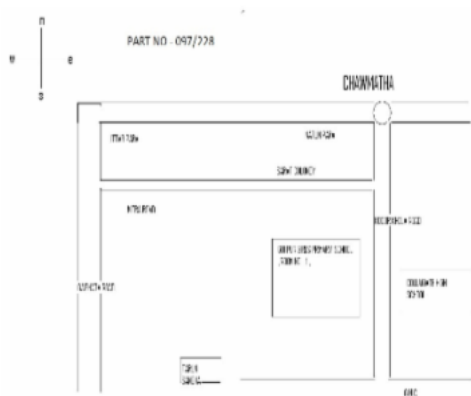

Nazri Naksha