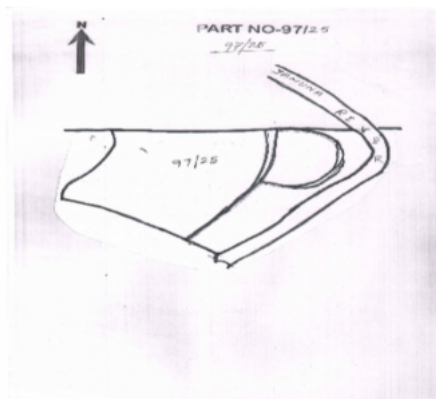

নির্বাচক নিবন্ধন আধিকারিকের স্বাক্ষর

Nazri Naksha

Google Map View

Polling Station Building Front View

Polling Station Front View

Cad View

Key MAP View

1 নাম : রতন অধিকারী পিতার নাম: শিবনাথ অধিকারী বাড়ির নং : n0217 বয়স : 47 লিঙ্গ : পুরুষ	DKJ1581206 ফটো উপলব্ধ	2 নাম : তপন অধিকারী পিতার নাম: শিবনাথ অধিকারী বাড়ির নং : n0215 বয়স : 50 লিঙ্গ : পুরুষ	DKJ1578863 ফটো উপলব্ধ	3 নাম : সুভাষ অধিকারী পিতার নাম: শিবনাথ অধিকারী বাড়ির নং : n0213 বয়স : 62 লিঙ্গ : পুরুষ	DKJ1895796 ফটো উপলব্ধ
4 নাম : স্বপ্না ঘোষ পিতার নাম: হারু ঘোষ বাড়ির নং : 0111 বয়স : 31 লিঙ্গ : মহিলা	NNR1552637 ফটো উপলব্ধ	5 নাম : মৌসুমী ঘোষ(অধিকারী) স্বামীর নাম: বাপন ঘোষ বাড়ির নং : n0111 বয়স : 37 লিঙ্গ : মহিলা	NNR0079871 ফটো উপলব্ধ	6 নাম : সৌমেন অধিকারী পিতার নাম: বিকাশ অধিকারী বাড়ির নং : n0111 বয়স : 35 লিঙ্গ : পুরুষ	NNR0979500 ফটো উপলব্ধ
7 নাম : অনিমা অধিকারী স্বামীর নাম: বিকাশ অধিকারী বাড়ির নং : n0111 বয়স : 52 লিঙ্গ : মহিলা	DKJ0167841 ফটো উপলব্ধ	8 নাম : বিকাশ অধিকারী পিতার নাম: শিবনাথ অধিকারী বাড়ির নং : n0111 বয়স : 56 লিঙ্গ : পুরুষ	DKJ0167833 ফটো উপলব্ধ	9 নাম : সুমিতা অধিকারী স্বামীর নাম: সুভাষ অধিকারী বাড়ির নং : n0044 বয়স : 50 লিঙ্গ : মহিলা	DKJ3206554 ফটো উপলব্ধ
10 নাম : সন্তু অধিকারী পিতার নাম: সিদ্ধেশ্বর অধিকারী বাড়ির নং : n0044 বয়স : 35 লিঙ্গ : পুরুষ	NNR0979542 ফটো উপলব্ধ	11 নাম : মায়ারানী অধিকারী স্বামীর নাম: সিদ্ধেশ্বর অধিকারী বাড়ির নং : n0044 বয়স : 59 লিঙ্গ : মহিলা	WB/13/086/081247 ফটো উপলব্ধ	12 নাম : কৌশিক অধিকারী পিতার নাম: সুভাষ অধিকারী বাড়ির নং : এন0213 বয়স : 24 লিঙ্গ : পুরুষ	NNR2213049 ফটো উপলব্ধ
13 নাম : প্রিয়ান্বিতা অধিকারী স্বামীর নাম: তনয় বিশ্বাস বাড়ির নং : এন0213 বয়স : 26 লিঙ্গ : মহিলা	NNR2213015 ফটো উপলব্ধ	14 নাম : লক্ষ্মী অধিকারী স্বামীর নাম: সন্তু অধিকারী বাড়ির নং : এন0044 বয়স : 24 লিঙ্গ : মহিলা	NNR2327435 ফটো উপলব্ধ	15 নাম : অর্পণ অধিকারী পিতার নাম: তপন অধিকারী বাড়ির নং : এন0215 বয়স : 22 লিঙ্গ : পুরুষ	NNR2327799 ফটো উপলব্ধ
16 নাম : পুনাই অধিকারী পিতার নাম: তপন অধিকারী বাড়ির নং : না বয়স : 21 লিঙ্গ : পুরুষ	NNR2559268 ফটো উপলব্ধ	17 নাম : পদ্মা রানী অধিকারী (ঢালী) স্বামীর নাম: তপন অধিকারী বাড়ির নং : 316 বয়স : 41 লিঙ্গ : মহিলা	NNR1315951 ফটো উপলব্ধ	18 নাম : শ্যামলী অধিকারী (দেবনাথ) স্বামীর নাম: শন্তু অধিকারী বাড়ির নং : n0220 বয়স : 43 লিঙ্গ : মহিলা	DKJ3545779 ফটো উপলব্ধ
19 নাম : শুভজিৎ অধিকারী পিতার নাম: শন্তু অধিকারী বাড়ির নং : এন0218 বয়স : 22 লিঙ্গ : পুরুষ	NNR2429256 ফটো উপলব্ধ	20 নাম : সন্দ্যা রানী অধিকারী স্বামীর নাম: শ্যাম সুনন্দর অধিকারী বাড়ির নং : n0219 বয়স : 60 লিঙ্গ : মহিলা	DKJ1581339 ফটো উপলব্ধ	21 নাম : শন্তু অধিকারী পিতার নাম: শ্যাম সুনন্দর অধিকারী বাড়ির নং : n0218 বয়স : 46 লিঙ্গ : পুরুষ	DKJ1580232 ফটো উপলব্ধ
22 নাম : সংগীতা কুণ্ডু পিতার নাম: তপন কুণ্ডু বাড়ির নং : না বয়স : 24 লিঙ্গ : মহিলা	NNR2159713 ফটো উপলব্ধ	23 নাম : মৌসুমী কুণ্ডু পিতার নাম: উত্তম কুণ্ডু বাড়ির নং : এন-980 বয়স : 23 লিঙ্গ : মহিলা	NNR2327401 ফটো উপলব্ধ	24 নাম : ইতিরানী কুণ্ডু স্বামীর নাম: তপন কুণ্ডু বাড়ির নং : n0098 বয়স : 52 লিঙ্গ : মহিলা	DKJ0167940 ফটো উপলব্ধ
25 নাম : উত্তম কুণ্ডু পিতার নাম: ধীরেন্দ্রনাথ কুণ্ডু বাড়ির নং : n0098 বয়স : 51 লিঙ্গ : পুরুষ	DKJ0167957 ফটো উপলব্ধ	26 নাম : বিক্রম মন্ডল পিতার নাম: রতন মন্ডল বাড়ির নং : এন0023 বয়স : 22 লিঙ্গ : পুরুষ	NNR2327617 ফটো উপলব্ধ	27 নাম : পাবতী মন্ডল মায়ের নাম: যমুনা মন্ডল বাড়ির নং : 128 বয়স : 33 লিঙ্গ : মহিলা	DKJ3476850 ফটো উপলব্ধ
28 নাম : পূর্ণিমা মন্ডল পিতার নাম: কৃষ্ণপদ মন্ডল বাড়ির নং : n0023 বয়স : 52 লিঙ্গ : মহিলা	NNR1071596 ফটো উপলব্ধ	29 নাম : অর্চনা কুণ্ডু স্বামীর নাম: তপন কুণ্ডু বাড়ির নং : 124 বয়স : 53 লিঙ্গ : মহিলা	DKJ0170613 ফটো উপলব্ধ	30 নাম : রতন মন্ডল পিতার নাম: দুলাল মন্ডল বাড়ির নং : n0023 বয়স : 46 লিঙ্গ : পুরুষ	NNR1546332 ফটো উপলব্ধ