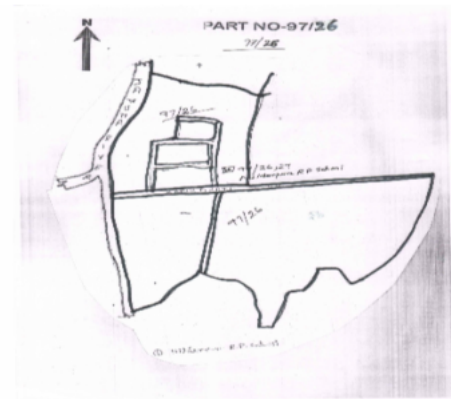

নির্বাচক নিবন্ধন আধিকারিকের স্বাক্ষর

Nazri Naksha

Google Map View

Polling Station Building Front View

Polling Station Front View

Cad View

Key MAP View

1 নাম : সন্ধ্যা সরকার স্বামীর নাম : উত্তর রঞ্জন সরকার বাড়ির নং : নং: 553 বয়স : 33 লিঙ্গ : মহিলা	NNR2467520 ফটো উপলব্ধ	2 নাম : অসিত কয়াল পিতার নাম: নরেন্দ্র নাথ কয়াল বাড়ির নং : 404 বয়স : 53 লিঙ্গ : পুরুষ	NNR1193564 ফটো উপলব্ধ	3 নাম : বীরাংশু কয়াল পিতার নাম: নরেন্দ্র নাথ কয়াল বাড়ির নং : 0120 বয়স : 49 লিঙ্গ : পুরুষ	NNR1443514 ফটো উপলব্ধ
4 নাম : তনিমা কয়াল পিতার নাম: অসিত কয়াল বাড়ির নং : 404 বয়স : 28 লিঙ্গ : মহিলা	NNR1877141 ফটো উপলব্ধ	5 নাম : মানস কয়াল পিতার নাম: অসিত কয়াল বাড়ির নং : n0544 বয়স : 27 লিঙ্গ : পুরুষ	NNR1809805 ফটো উপলব্ধ	6 নাম : নিশীথ কয়াল পিতার নাম: নরেন্দ্র নাথ কয়াল বাড়ির নং : 118 বয়স : 41 লিঙ্গ : পুরুষ	NNR1071919 ফটো উপলব্ধ
7 নাম : রুপা কর্মকার স্বামীর নাম: প্রেমচাঁদ কর্মকার বাড়ির নং : n0430 বয়স : 49 লিঙ্গ : মহিলা	DKJ0228650 ফটো উপলব্ধ	8 নাম : প্রেমচাঁদ কর্মকার পিতার নাম: অনিল কর্মকার বাড়ির নং : n0429 বয়স : 57 লিঙ্গ : পুরুষ	WB/13/086/108393 ফটো উপলব্ধ	9 নাম : নান্দু কর্মকার পিতার নাম: অনিল কর্মকার বাড়ির নং : n0420 বয়স : 46 লিঙ্গ : পুরুষ	DKJ1583798 ফটো উপলব্ধ
10 নাম : সম্পা কর্মকার স্বামীর নাম: নান্দু কর্মকার বাড়ির নং : n0083 বয়স : 35 লিঙ্গ : মহিলা	NNR0979757 ফটো উপলব্ধ	11 নাম : উত্তম কর্মকার পিতার নাম: অনিল কর্মকার বাড়ির নং : n0419 বয়স : 46 লিঙ্গ : পুরুষ	DKJ1583772 ফটো উপলব্ধ	12 নাম : রিস্পা গাইন পিতার নাম: অমলেন্দু গাইন বাড়ির নং : এন0218 বয়স : 22 লিঙ্গ : মহিলা	NNR2307627 ফটো উপলব্ধ
13 নাম : রুপা গাইন স্বামীর নাম: জয়দেব গাইন বাড়ির নং : n0422 বয়স : 36 লিঙ্গ : মহিলা	NNR0980375 ফটো উপলব্ধ	14 নাম : কাকুলী গাইন স্বামীর নাম: সোমেন গাইন বাড়ির নং : 0251 বয়স : 23 লিঙ্গ : মহিলা	NNR2307643 ফটো উপলব্ধ	15 নাম : আলোকেশ গাইন পিতার নাম: দুঃখরাম গাইন বাড়ির নং : এন0218 বয়স : 22 লিঙ্গ : পুরুষ	NNR2307940 ফটো উপলব্ধ
16 নাম : রূপকুমার গাইন পিতার নাম: শিবনাথ গাইন বাড়ির নং : n0572 বয়স : 27 লিঙ্গ : পুরুষ	NNR1975739 ফটো উপলব্ধ	17 নাম : লতিকা গাইন স্বামীর নাম: বিশ্বজিৎ গাইন বাড়ির নং : n0566 বয়স : 28 লিঙ্গ : মহিলা	NNR1944040 ফটো উপলব্ধ	18 নাম : শিবনাথ গাইন পিতার নাম: রবীন্দ্র গাইন বাড়ির নং : 0421 বয়স : 30 লিঙ্গ : পুরুষ	NNR1443555 ফটো উপলব্ধ
19 নাম : প্রিয়াঙ্কা গাইন স্বামীর নাম: প্রশান্ত গাইন বাড়ির নং : গাইঘাটা বয়স : 21 লিঙ্গ : মহিলা	NNR2429710 ফটো উপলব্ধ	20 নাম : শিবান্ধী গাইন স্বামীর নাম: হাসি গাইন বাড়ির নং : এন0089 বয়স : 22 লিঙ্গ : মহিলা	NNR2429892 ফটো উপলব্ধ	21 নাম : অনিমা গাইন স্বামীর নাম: রবীন্দ্র নাথ গাইন বাড়ির নং : n0423 বয়স : 46 লিঙ্গ : মহিলা	DKJ2541472 ফটো উপলব্ধ
22 নাম : রবীন্দ্র গাইন পিতার নাম: কন্ঠরাম গাইন বাড়ির নং : n0421 বয়স : 52 লিঙ্গ : পুরুষ	DKJ2540946 ফটো উপলব্ধ	23 নাম : মনিমাল গাইন স্বামীর নাম: দুঃখরাম গাইন বাড়ির নং : n0085 বয়স : 36 লিঙ্গ : মহিলা	NNR0979807 ফটো উপলব্ধ	24 নাম : হাসি গাইন স্বামীর নাম: বিশ্বনাথ গাইন বাড়ির নং : এন001 বয়স : 41 লিঙ্গ : মহিলা	DKJ3210119 ফটো উপলব্ধ
25 নাম : মিনতী গাইন স্বামীর নাম: পরিমল গাইন বাড়ির নং : n0028 বয়স : 61 লিঙ্গ : মহিলা	WB/13/086/108222 ফটো উপলব্ধ	26 নাম : মৌমীতা গাইন পিতার নাম: স্বপন গাইন বাড়ির নং : n0177 বয়স : 25 লিঙ্গ : মহিলা	NNR2160802 ফটো উপলব্ধ	27 নাম : ভাস্কর গাইন পিতার নাম: রবীন্দ্র নাথ গাইন বাড়ির নং : N0176 বয়স : 25 লিঙ্গ : পুরুষ	NNR2160497 ফটো উপলব্ধ
28 নাম : প্রশান্ত গাইন পিতার নাম: বিজয় গাইন বাড়ির নং : নং : 29 বয়স : 29 লিঙ্গ : পুরুষ	XYV1218171 ফটো উপলব্ধ	Q 29 নাম : অঞ্জনা গাইন স্বামীর নাম: শিবনাথ গাইন বাড়ির নং : ৯ বয়স : 22 লিঙ্গ : মহিলা	NNR2379667 ফটো উপলব্ধ	30 নাম : পূজা গাইন (দে) স্বামীর নাম: তরুন গাইন বাড়ির নং : n0508 বয়স : 31 লিঙ্গ : মহিলা	NNR1317254 ফটো উপলব্ধ