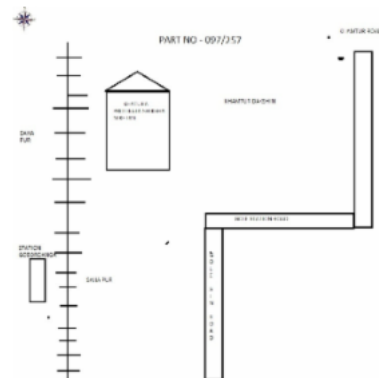

নির্বাচক নিবন্ধন আধিকারিকের স্বাক্ষর

Nazri Naksha

Google Map View

Polling Station Building Front View

Polling Station Front View

Cad View

Key MAP View

|   |                                |   |                                |  |                          |
|---|--------------------------------|---|--------------------------------|--|--------------------------|
| 1<br>নাম : মঞ্জু (বিশ্বাস) দে<br>স্বামীর নাম: সুজয় দে<br>বাড়ির নং : n0291<br>বয়স : 39 লিঙ্গ : মহিলা                  | GWZ2530764<br>ফটো উপলব্ধ       | 2<br>নাম : সাগর আচার্য<br>মায়ের নাম: প্রতিমা আচার্য<br>বাড়ির নং : n0031<br>বয়স : 27 লিঙ্গ : পুরুষ          | NNR1900976<br>ফটো উপলব্ধ       | 3<br>নাম : আরতী আচার্য<br>স্বামীর নাম: শংকর আচার্য<br>বাড়ির নং : n0031<br>বয়স : 71 লিঙ্গ : মহিলা                 | DKJ3142643<br>ফটো উপলব্ধ |
| 4<br>নাম : কৃষ্ণ আচার্য<br>পিতার নাম: শংকর আচার্য<br>বাড়ির নং : n0031<br>বয়স : 35 লিঙ্গ : পুরুষ                       | NNR1411446<br>ফটো উপলব্ধ       | 5<br>নাম : প্রতিমা আচার্য<br>স্বামীর নাম: গোপাল আচার্য<br>বাড়ির নং : n0031<br>বয়স : 51 লিঙ্গ : মহিলা        | WB/13/086/669304<br>ফটো উপলব্ধ | 6<br>নাম : দীপু আচার্য<br>পিতার নাম: গোপাল আচার্য<br>বাড়ির নং : n0031<br>বয়স : 35 লিঙ্গ : পুরুষ                  | NNR1052968<br>ফটো উপলব্ধ |
| 7<br>নাম : দেবজিৎ কর্মকার<br>পিতার নাম: রনজিৎ কর্মকার<br>বাড়ির নং : n0331<br>বয়স : 30 লিঙ্গ : পুরুষ                   | YDY0908780<br>ফটো উপলব্ধ       | 8<br>নাম : দীপক কর্মকার<br>পিতার নাম: অমল্য কর্মকার<br>বাড়ির নং : n0001<br>বয়স : 54 লিঙ্গ : পুরুষ           | WB/13/086/669274<br>ফটো উপলব্ধ | 9<br>নাম : বিপুল কর্মকার<br>পিতার নাম: অমল্য কর্মকার<br>বাড়ির নং : n0001<br>বয়স : 51 লিঙ্গ : পুরুষ               | DKJ3447661<br>ফটো উপলব্ধ |
| 10<br>নাম : দীপঙ্কর কর্মকার<br>পিতার নাম: দীপক কর্মকার<br>বাড়ির নং : n0001<br>বয়স : 28 লিঙ্গ : পুরুষ                  | NNR1786615<br>ফটো উপলব্ধ       | 11<br>নাম : রনজিৎ কর্মকার<br>পিতার নাম: রনবীন্দ্র নাথ কর্মকার<br>বাড়ির নং : n0334<br>বয়স : 69 লিঙ্গ : পুরুষ | NNR1809193<br>ফটো উপলব্ধ       | 12<br>নাম : রেখা কর্মকার<br>স্বামীর নাম: রনজিৎ কর্মকার<br>বাড়ির নং : n0333<br>বয়স : 63 লিঙ্গ : মহিলা             | LLQ0135970<br>ফটো উপলব্ধ |
| 13<br>নাম : দিব্যেন্দু কর্মকার<br>পিতার নাম: দীপক কর্মকার<br>বাড়ির নং : না<br>বয়স : 21 লিঙ্গ : পুরুষ                  | NNR2398212<br>ফটো উপলব্ধ       | 14<br>নাম : মনিকা কর্মকার<br>স্বামীর নাম: দিপক কর্মকার<br>বাড়ির নং : n0071<br>বয়স : 43 লিঙ্গ : মহিলা        | NNR0862482<br>ফটো উপলব্ধ       | 15<br>নাম : নয়ন কান্তি কর্মকার<br>পিতার নাম: দীনেশ চন্দ্র কর্মকার<br>বাড়ির নং : n0039<br>বয়স : 53 লিঙ্গ : পুরুষ | DKJ3277480<br>ফটো উপলব্ধ |
| 16<br>নাম : বর্ষিলা কর্মকার (সরকার)<br>স্বামীর নাম: নয়ন কান্তি কর্মকার<br>বাড়ির নং : n0073<br>বয়স : 39 লিঙ্গ : মহিলা | NNR0862490<br>ফটো উপলব্ধ       | 17<br>নাম : কেয়া কোঁচ(সেন)<br>স্বামীর নাম: মৃগাল কান্তি কোচ<br>বাড়ির নং : n0050<br>বয়স : 50 লিঙ্গ : মহিলা  | DKJ3449022<br>ফটো উপলব্ধ       | 18<br>নাম : পিয়ালী বসু গুহ<br>স্বামীর নাম: অর্পণ গুহ<br>বাড়ির নং : n0283<br>বয়স : 54 লিঙ্গ : মহিলা              | DKJ1150630<br>ফটো উপলব্ধ |
| 19<br>নাম : শীলা গাইন<br>পিতার নাম: সিদ্ধেশ্বর গাইন<br>বাড়ির নং : ওয়ার্ড নং 13<br>বয়স : 36 লিঙ্গ : মহিলা             | NNR1034362<br>ফটো উপলব্ধ       | 20<br>নাম : বিভাষ ঘোষ<br>পিতার নাম: শ্যামল ঘোষ<br>বাড়ির নং : এন0<br>বয়স : 33 লিঙ্গ : পুরুষ                  | YDY0538306<br>ফটো উপলব্ধ       | 21<br>নাম : বিক্রম ঘোষ<br>পিতার নাম: শ্যামল ঘোষ<br>বাড়ির নং : এন0<br>বয়স : 29 লিঙ্গ : পুরুষ                      | YDY1015825<br>ফটো উপলব্ধ |
| 22<br>নাম : নিলীমা ঘোষ<br>স্বামীর নাম: মোহিত কুমার ঘোষ<br>বাড়ির নং : 0012<br>বয়স : 59 লিঙ্গ : মহিলা                   | WB/13/086/669257<br>ফটো উপলব্ধ | 23<br>নাম : মছুয়া ঘোষ<br>পিতার নাম: অনিল ঘোষ<br>বাড়ির নং : n0010<br>বয়স : 59 লিঙ্গ : মহিলা                 | WB/13/086/669377<br>ফটো উপলব্ধ | 24<br>নাম : তন্ময় ঘোষ<br>পিতার নাম: অনিল ঘোষ<br>বাড়ির নং : n0010<br>বয়স : 53 লিঙ্গ : পুরুষ                      | DKJ3142684<br>ফটো উপলব্ধ |
| 25<br>নাম : উদ্রি ঘোষ<br>পিতার নাম: ভবানী ঘোষ<br>বাড়ির নং : n0011<br>বয়স : 47 লিঙ্গ : মহিলা                           | DKJ1715465<br>ফটো উপলব্ধ       | 26<br>নাম : রাজর্ষি ঘোষ<br>পিতার নাম: ভবানী প্রসাদ ঘোষ<br>বাড়ির নং : n0011<br>বয়স : 53 লিঙ্গ : পুরুষ        | DKJ3447687<br>ফটো উপলব্ধ       | 27<br>নাম : সৌম্য ঘোষ<br>পিতার নাম: মোহিত কুমার ঘোষ<br>বাড়ির নং : n0012<br>বয়স : 47 লিঙ্গ : পুরুষ                | DKJ1715457<br>ফটো উপলব্ধ |
| 28<br>নাম : সন্তর্ষি ঘোষ<br>পিতার নাম: মোহিত কুমার ঘোষ<br>বাড়ির নং : n0012<br>বয়স : 39 লিঙ্গ : পুরুষ                  | DKJ3144623<br>ফটো উপলব্ধ       | 29<br>নাম : সুহৃদ ঘোষ<br>পিতার নাম: শিবনাথ ঘোষ<br>বাড়ির নং : n0036<br>বয়স : 52 লিঙ্গ : পুরুষ                | WB/13/086/669015<br>ফটো উপলব্ধ | 30<br>নাম : রূপালী ঘোষ<br>স্বামীর নাম: সুহৃদ কুমার ঘোষ<br>বাড়ির নং : n0036<br>বয়স : 49 লিঙ্গ : মহিলা             | DKJ3447679<br>ফটো উপলব্ধ |