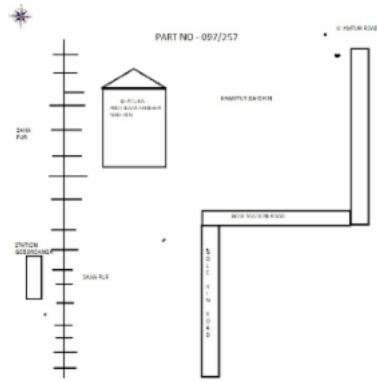

Nazri Naksha