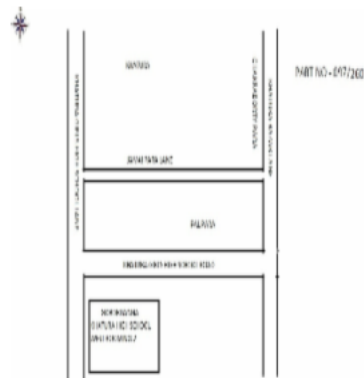

Key MAP View