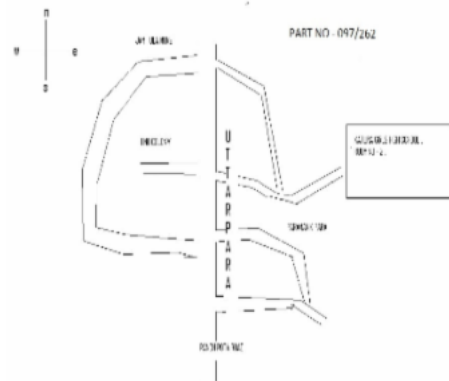

Key MAP View