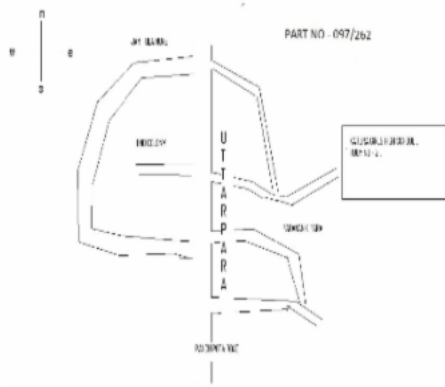

Nazri Naksha